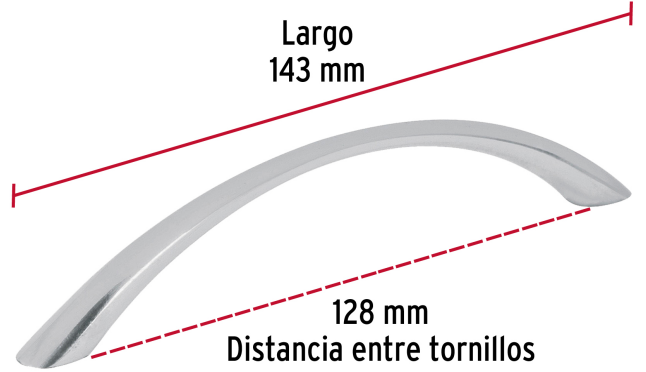

HERMEX

CÓDIGO: 43823 CLAVE: JAL-0212

Jaladera de 128mm, línea Arco, níquel, HERMEX

- Metálica con acabado níquel satinado
- Ideal para instalar en puertas y cajones de muebles
- Para carpintería

**Certificaciones y garantías**

- Garantizado contra defectos de fabricación o mano de obra. La garantía se puede hacer válida con cualquier distribuidor de TRUPER

Especificaciones

Distancia entre tornillos	128 mm
Largo	143 mm
Empaque individual	Bolsa
Inner	12
Master	432
Pallet	11664

Incluye

2 Tornillos

País de origen**Fabricado en China bajo las estrictas especificaciones de GRUPO TRUPER**

Imágenes complementarias

Metálica

Largo
143 mm

128 mm
Distancia entre tornillos

EMPAQUE INDIVIDUAL

Alto:
21 cm
(8 1/2")

Largo:
4.7 cm
(2")

Peso: 0.05 kg (0.1 lb)

EMPAQUE INNER

Alto:
6 cm
(2 1/2")

Ancho:
9 cm
(3 1/2")

Largo:
17 cm
(6 1/2")

Contiene: 12 piezas