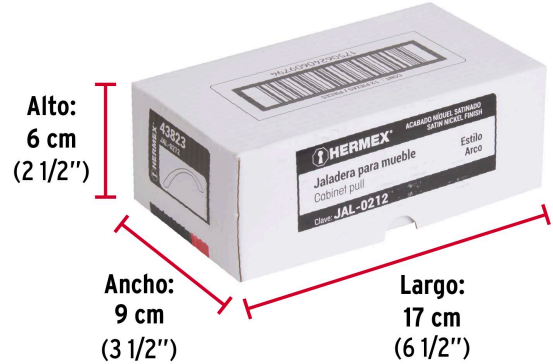

HERMEX

CÓDIGO: 43823 CLAVE: JAL-0212

Jaladera de 128mm, línea Arco, níquel, HERMEX

- Metálica con acabado níquel satinado
- Ideal para instalar en puertas y cajones de muebles
- Para carpintería

**Certificaciones y garantías**

- Garantizado contra defectos de fabricación o mano de obra. La garantía se puede hacer válida con cualquier distribuidor de TRUPER

Especificaciones

Distancia entre tornillos	128 mm
Largo	143 mm
Empaque individual	Bolsa
Inner	12
Master	432
Pallet	11664

Incluye

2 Tornillos

País de origen**Fabricado en China bajo las estrictas especificaciones de GRUPO TRUPER**

Imágenes complementarias

Metálica

Largo
143 mm

128 mm
Distancia entre tornillos

EMPAQUE INDIVIDUAL

Alto:
21 cm
(8 1/2")

Largo:
4.7 cm
(2")

Peso: 0.05 kg (0.1 lb)

EMPAQUE INNER

Alto:
6 cm
(2 1/2")

Ancho:
9 cm
(3 1/2")

Largo:
17 cm
(6 1/2")

Contiene: 12 piezas