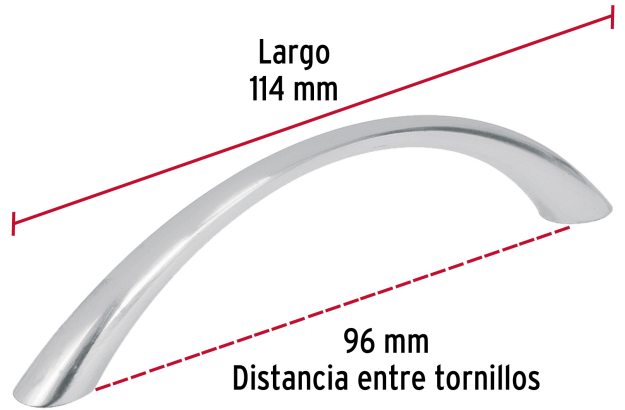

HERMEX

CÓDIGO: 43824 CLAVE: JAL-0211

Jaladera de 96mm, línea Arco, níquel, HERMEX

- Metálica con acabado níquel satinado
- Ideal para instalar en puertas y cajones de muebles
- Para carpintería

**Certificaciones y garantías**

- Garantizado contra defectos de fabricación o mano de obra. La garantía se puede hacer válida con cualquier distribuidor de TRUPER

Especificaciones

Distancia entre tornillos	96 mm
Largo	114 mm
Empaque individual	Bolsa
Inner	12
Master	432
Pallet	11664

Incluye

2 Tornillos

País de origen**Fabricado en China bajo las estrictas especificaciones de GRUPO TRUPER**

Imágenes complementarias

Metálica

Largo
114 mm

96 mm
Distancia entre tornillos

EMPAQUE INDIVIDUAL

Alto:
16 cm
(6 1/2")

Largo:
4.8 cm
(2")

Peso: 0.03 kg (0.07 lb)

EMPAQUE INNER

Alto:
6.1 cm
(2 1/2")

Ancho:
9.2 cm
(3 1/2")

Largo:
16.8 cm
(6 1/2")

Contiene: 12 piezas