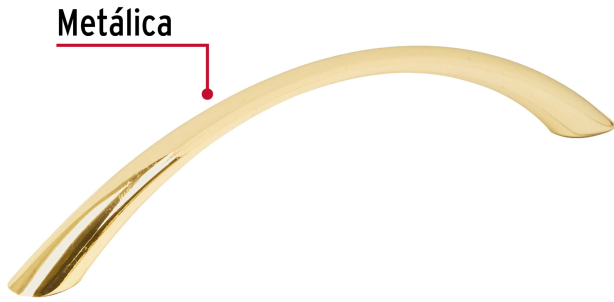

Imágenes complementarias