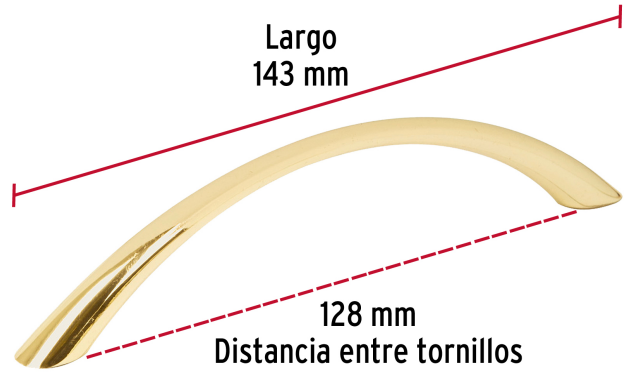

HERMEX

CÓDIGO: 43825 CLAVE: JAL-0222

Jaladera de 128mm, línea Arco, latón brillante

- Metálica con acabado latón brillante
- Ideal para instalar en puertas y cajones de muebles
- Para carpintería

**Incluye
tornillería****Certificaciones y garantías**

- Garantizado contra defectos de fabricación o mano de obra. La garantía se puede hacer válida con cualquier distribuidor de TRUPER

Especificaciones

Distancia entre tornillos	128 mm
Largo	143 mm
Empaque individual	Bolsa
Inner	12
Master	432
Pallet	7776

Incluye

2 Tornillos

País de origen**Fabricado en China bajo las estrictas especificaciones de GRUPO TRUPER**

Imágenes complementarias

EMPAQUE INDIVIDUAL

Peso: 0.05 kg (0.1 lb)

EMPAQUE INNER

Contiene: 12 piezas

Peso: 0.63 kg (1.4 lb)

Imágenes complementarias

EMPAQUE MASTER

Contiene: 36 inner (432 piezas)

Peso: 23.38 kg (51.5 lb)