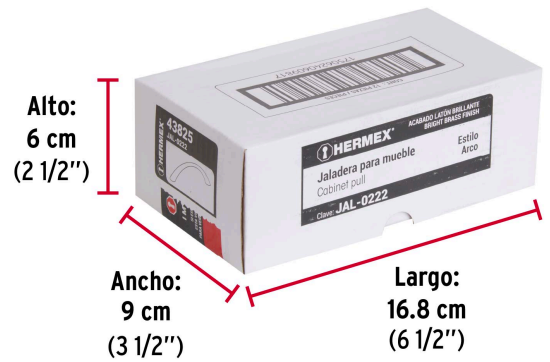

HERMEX

CÓDIGO: 43825 CLAVE: JAL-0222

Jaladera de 128mm, línea Arco, latón brillante

- Metálica con acabado latón brillante
- Ideal para instalar en puertas y cajones de muebles
- Para carpintería

**Incluye
tornillería****Certificaciones y garantías**

- Garantizado contra defectos de fabricación o mano de obra. La garantía se puede hacer válida con cualquier distribuidor de TRUPER

Especificaciones

Distancia entre tornillos	128 mm
Largo	143 mm
Empaque individual	Bolsa
Inner	12
Master	432
Pallet	7776

Incluye

2 Tornillos

País de origen**Fabricado en China bajo las estrictas especificaciones de GRUPO TRUPER**

Imágenes complementarias

EMPAQUE INDIVIDUAL

Peso: 0.05 kg (0.1 lb)

EMPAQUE INNER

Contiene: 12 piezas

Peso: 0.63 kg (1.4 lb)

Imágenes complementarias

EMPAQUE MASTER

Contiene: 36 inner (432 piezas)

Peso: 23.38 kg (51.5 lb)