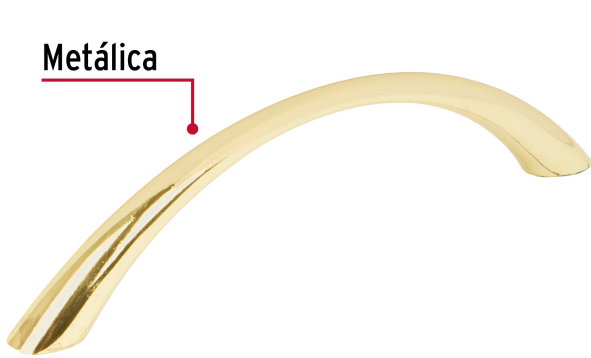

**HERMEX**

CÓDIGO: 43826 CLAVE: JAL-0221

**Jaladera de 96mm, línea Arco, latón brillante, HERMEX**

- Metálica con acabado latón brillante
- Ideal para instalar en puertas y cajones de muebles
- Para carpintería

**Certificaciones y garantías**

- Garantizado contra defectos de fabricación o mano de obra. La garantía se puede hacer válida con cualquier distribuidor de TRUPER

**Especificaciones**

Distancia entre tornillos	96 mm
Largo	114 mm
Empaque individual	Bolsa
Inner	12
Master	432
Pallet	15552

**Incluye**

2 Tornillos

**País de origen****Fabricado en China bajo las estrictas especificaciones de GRUPO TRUPER**

**Imágenes complementarias**

**EMPAQUE INDIVIDUAL**

Largo: 4.8 cm (2")

Peso: 0.03 kg (0.07 lb)