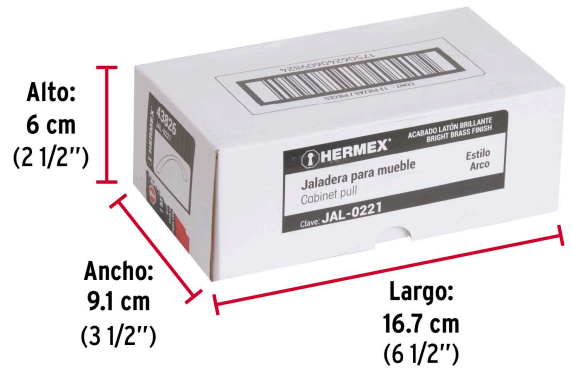

**HERMEX**

CÓDIGO: 43826 CLAVE: JAL-0221

**Jaladera de 96mm, línea Arco, latón brillante, HERMEX**

- Metálica con acabado latón brillante
- Ideal para instalar en puertas y cajones de muebles
- Para carpintería

**Certificaciones y garantías**

- Garantizado contra defectos de fabricación o mano de obra. La garantía se puede hacer válida con cualquier distribuidor de TRUPER

**Especificaciones**

Distancia entre tornillos	96 mm
Largo	114 mm
Empaque individual	Bolsa
Inner	12
Master	432
Pallet	15552

**Incluye**

2 Tornillos

**País de origen****Fabricado en China bajo las estrictas especificaciones de GRUPO TRUPER**

**Imágenes complementarias**

**EMPAQUE INDIVIDUAL**

Largo: 4.8 cm (2")

Peso: 0.03 kg (0.07 lb)

**EMPAQUE INNER**

Contiene: 12 piezas

Peso: 0.4 kg (0.9 lb)