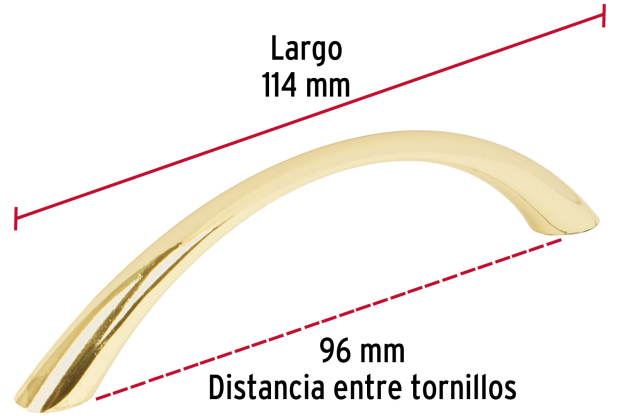

**HERMEX**

CÓDIGO: 43826 CLAVE: JAL-0221

**Jaladera de 96mm, línea Arco, latón brillante, HERMEX**

- Metálica con acabado latón brillante
- Ideal para instalar en puertas y cajones de muebles
- Para carpintería

**Certificaciones y garantías**

- Garantizado contra defectos de fabricación o mano de obra. La garantía se puede hacer válida con cualquier distribuidor de TRUPER

**Especificaciones**

Distancia entre tornillos	96 mm
Largo	114 mm
Empaque individual	Bolsa
Inner	12
Master	432
Pallet	15552

**Incluye**

2 Tornillos

**País de origen****Fabricado en China bajo las estrictas especificaciones de GRUPO TRUPER**

**Imágenes complementarias**

**EMPAQUE INDIVIDUAL**

Largo: 4.8 cm (2")

Peso: 0.03 kg (0.07 lb)

## EMPAQUE MASTER

Contiene: 36 inner (432 piezas)

Peso: 15.16 kg (33.4 lb)