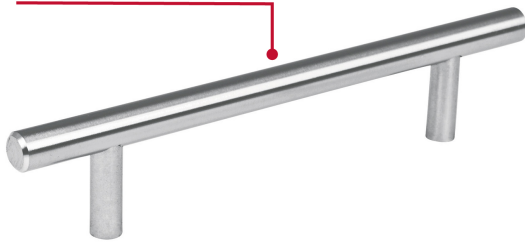

**HERMEX**

CÓDIGO: 43827 CLAVE: JAL-0312

**Jaladera de acero, 128mm, línea Cilindro, níquel, HERMEX**

- Fabricada en acero sólido con acabado níquel satinado
- Ideal para instalar en puertas y cajones de muebles
- Para carpintería

**Certificaciones y garantías**

- Garantizado contra defectos de fabricación o mano de obra. La garantía se puede hacer válida con cualquier distribuidor de TRUPER

**Especificaciones**

Largo	188 mm
Distancia entre tornillos	128 mm
Diámetro	11.8 mm
Alto	38 mm
Empaque individual	Bolsa
Inner	12
Master	96
Pallet	4608

**Incluye**

2 Tornillos

**País de origen****Fabricado en China bajo las estrictas especificaciones de GRUPO TRUPER**

**Imágenes complementarias**

Fabricada en acero

**EMPAQUE INDIVIDUAL**

Alto:  
23 cm  
(9")

Largo:  
5.8 cm  
(2 1/2")

Peso: 0.18 kg (0.4 lb)

**EMPAQUE INNER**

Alto:  
8.2 cm  
(3")

Ancho:  
8.2 cm  
(3")

Largo:  
21.5 cm  
(8 1/2")

Contiene: 12 piezas

Peso: 2.28 kg (5 lb)