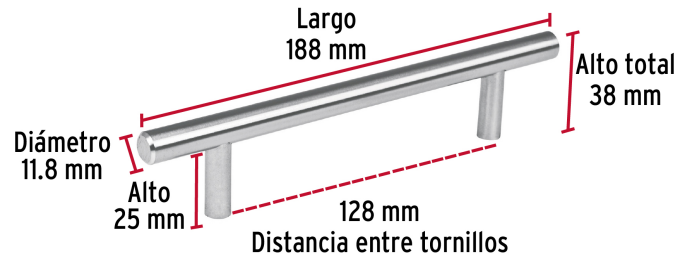

**HERMEX**

CÓDIGO: 43827 CLAVE: JAL-0312

**Jaladera de acero, 128mm, línea Cilindro, níquel, HERMEX**

- Fabricada en acero sólido con acabado níquel satinado
- Ideal para instalar en puertas y cajones de muebles
- Para carpintería

**Certificaciones y garantías**

- Garantizado contra defectos de fabricación o mano de obra. La garantía se puede hacer válida con cualquier distribuidor de TRUPER

**Especificaciones**

Largo	188 mm
Distancia entre tornillos	128 mm
Diámetro	11.8 mm
Alto	38 mm
Empaque individual	Bolsa
Inner	12
Master	96
Pallet	4608

**Incluye**

2 Tornillos

**País de origen****Fabricado en China bajo las estrictas especificaciones de GRUPO TRUPER**

**Imágenes complementarias**

Fabricada en acero

**EMPAQUE INDIVIDUAL**

Alto:  
23 cm  
(9")

Largo:  
5.8 cm  
(2 1/2")

Peso: 0.18 kg (0.4 lb)

**EMPAQUE INNER**

Alto:  
8.2 cm  
(3")

Ancho:  
8.2 cm  
(3")

Largo:  
21.5 cm  
(8 1/2")

Contiene: 12 piezas

Peso: 2.28 kg (5 lb)