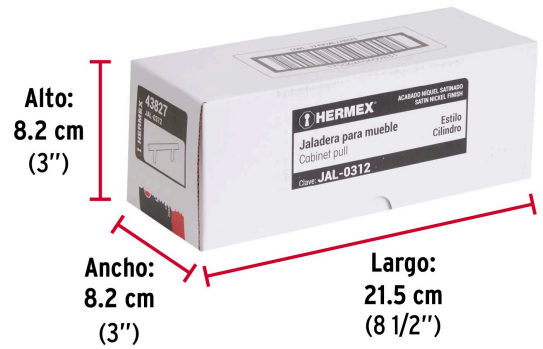

**HERMEX**

CÓDIGO: 43827 CLAVE: JAL-0312

**Jaladera de acero, 128mm, línea Cilindro, níquel, HERMEX**

- Fabricada en acero sólido con acabado níquel satinado
- Ideal para instalar en puertas y cajones de muebles
- Para carpintería

**Certificaciones y garantías**

- Garantizado contra defectos de fabricación o mano de obra. La garantía se puede hacer válida con cualquier distribuidor de TRUPER

**Especificaciones**

Largo	188 mm
Distancia entre tornillos	128 mm
Diámetro	11.8 mm
Alto	38 mm
Empaque individual	Bolsa
Inner	12
Master	96
Pallet	4608

**Incluye**

2 Tornillos

**País de origen****Fabricado en China bajo las estrictas especificaciones de GRUPO TRUPER**

**Imágenes complementarias**

Fabricada en acero

**EMPAQUE INDIVIDUAL**

Alto:  
23 cm  
(9")

Largo:  
5.8 cm  
(2 1/2")

Peso: 0.18 kg (0.4 lb)

**EMPAQUE INNER**

Alto:  
8.2 cm  
(3")

Ancho:  
8.2 cm  
(3")

Largo:  
21.5 cm  
(8 1/2")

Contiene: 12 piezas

Peso: 2.28 kg (5 lb)