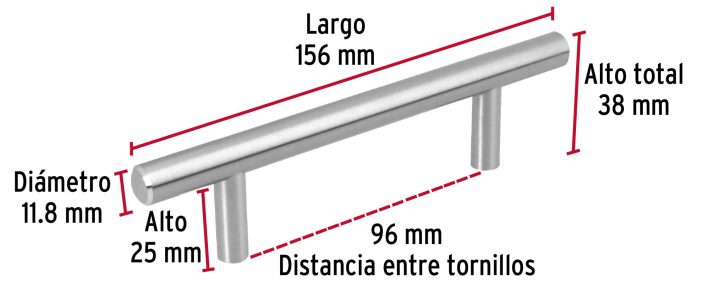

**HERMEX**

CÓDIGO: 43828 CLAVE: JAL-0311

**Jaladera de acero, 96mm, línea Cilindro, níquel, HERMEX**

- Fabricada en acero sólido con acabado níquel satinado
- Ideal para instalar en puertas y cajones de muebles
- Para carpintería

Largo	156 mm
Distancia entre tornillos	96 mm
Diámetro	11.8 mm
Alto	38 mm
Empaque individual	Bolsa
Inner	12
Master	96
Pallet	5760

**Incluye**

2 Tornillos

**País de origen****Fabricado en China bajo las estrictas especificaciones de GRUPO TRUPER**

Imágenes complementarias

**EMPAQUE INDIVIDUAL**

Peso: 0.15 kg (0.4 lb)

**EMPAQUE INNER**

Contiene: 12 piezas

Peso: 1.96 kg (4.3 lb)

Imágenes complementarias

EMPAQUE MASTER

Contiene: 8 inner (96 piezas)

Peso: 15.84 kg (34.9 lb)