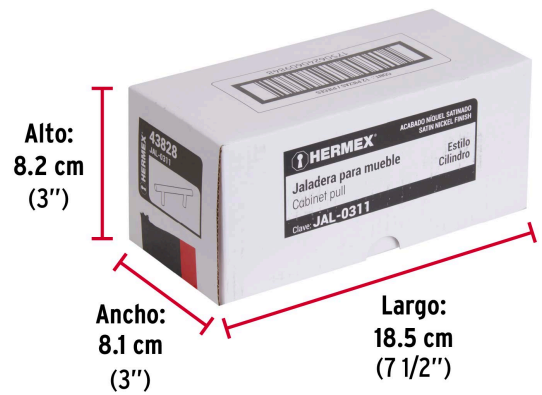

**HERMEX**

CÓDIGO: 43828 CLAVE: JAL-0311

**Jaladera de acero, 96mm, línea Cilindro, níquel, HERMEX**

- Fabricada en acero sólido con acabado níquel satinado
- Ideal para instalar en puertas y cajones de muebles
- Para carpintería

Largo	156 mm
Distancia entre tornillos	96 mm
Diámetro	11.8 mm
Alto	38 mm
Empaque individual	Bolsa
Inner	12
Master	96
Pallet	5760

**Incluye**

2 Tornillos

**País de origen****Fabricado en China bajo las estrictas especificaciones de GRUPO TRUPER**

Imágenes complementarias

**EMPAQUE INDIVIDUAL**

Peso: 0.15 kg (0.4 lb)

**EMPAQUE INNER**

Contiene: 12 piezas

Peso: 1.96 kg (4.3 lb)

Imágenes complementarias

EMPAQUE MASTER

Contiene: 8 inner (96 piezas)

Peso: 15.84 kg (34.9 lb)