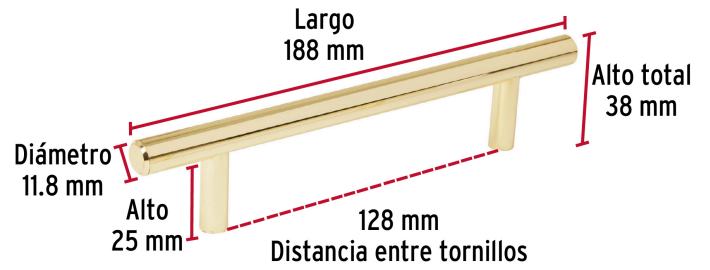

**HERMEX**

CÓDIGO: 43829 CLAVE: JAL-0322

**Jaladera de acero, 128mm, línea Cilindro, latón brillante**

- Fabricada en acero sólido con acabado latón brillante
- Ideal para instalar en puertas y cajones de muebles
- Para carpintería

Distancia entre tornillos	128 mm
Largo	188 mm
Diámetro	11.8 mm
Alto	38 mm
Empaque individual	Bolsa
Inner	12
Master	96
Pallet	5760

**País de origen****Fabricado en China bajo las estrictas especificaciones de GRUPO TRUPER**

Imágenes complementarias

Fabricada en acero

**EMPAQUE INDIVIDUAL**

Peso: 0.18 kg (0.4 lb)

**EMPAQUE INNER**

Contiene: 12 piezas

Peso: 2.3 kg (5 lb)