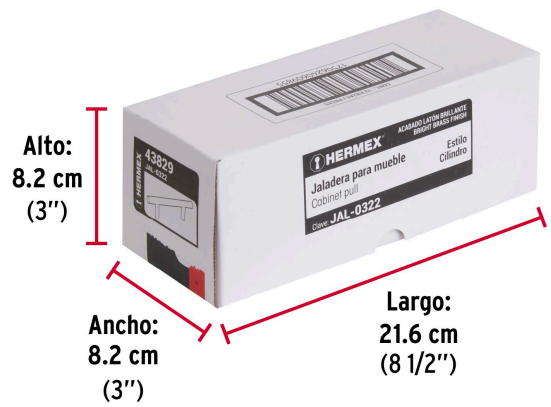

**HERMEX**

CÓDIGO: 43829 CLAVE: JAL-0322

**Jaladera de acero, 128mm, línea Cilindro, latón brillante**

- Fabricada en acero sólido con acabado latón brillante
- Ideal para instalar en puertas y cajones de muebles
- Para carpintería

Distancia entre tornillos	128 mm
Largo	188 mm
Diámetro	11.8 mm
Alto	38 mm
Empaque individual	Bolsa
Inner	12
Master	96
Pallet	5760

**País de origen****Fabricado en China bajo las estrictas especificaciones de GRUPO TRUPER**

Imágenes complementarias

Fabricada en acero

**EMPAQUE INDIVIDUAL**

Peso: 0.18 kg (0.4 lb)

**EMPAQUE INNER**

Contiene: 12 piezas

Peso: 2.3 kg (5 lb)

## EMPAQUE MASTER

Contiene: 8 inner (96 piezas)

Peso: 18.72 kg (41.3 lb)