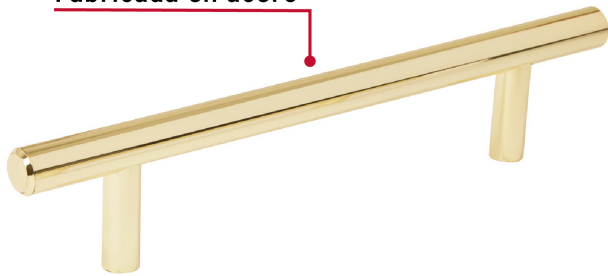

**HERMEX**

CÓDIGO: 43829 CLAVE: JAL-0322

**Jaladera de acero, 128mm, línea Cilindro, latón brillante**

- Fabricada en acero sólido con acabado latón brillante
- Ideal para instalar en puertas y cajones de muebles
- Para carpintería

Distancia entre tornillos	128 mm
Largo	188 mm
Diámetro	11.8 mm
Alto	38 mm
Empaque individual	Bolsa
Inner	12
Master	96
Pallet	5760

**País de origen****Fabricado en China bajo las estrictas especificaciones de GRUPO TRUPER**

Imágenes complementarias

Fabricada en acero

**EMPAQUE INDIVIDUAL**

Peso: 0.18 kg (0.4 lb)

**EMPAQUE INNER**

Contiene: 12 piezas

Peso: 2.3 kg (5 lb)