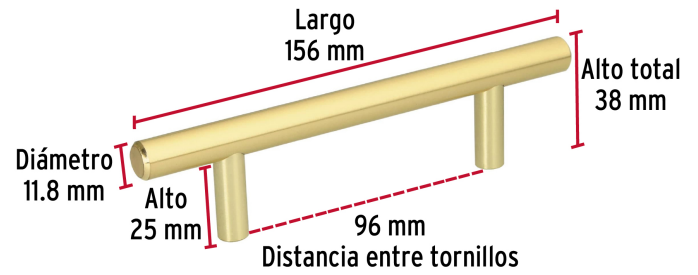

**HERMEX**

CÓDIGO: 43830 CLAVE: JAL-0321

**Jaladera de acero, 96mm, línea Cilindro, latón brillante**

- Fabricada en acero sólido con acabado latón brillante
- Ideal para instalar en puertas y cajones de muebles
- Para carpintería

Distancia entre tornillos	96 mm
Largo	156 mm
Diámetro	11.8 mm
Alto	38 mm
Empaque individual	Bolsa
Inner	12
Master	96
Pallet	5760

**Incluye**

2 Tornillos

**País de origen****Fabricado en China bajo las estrictas especificaciones de GRUPO TRUPER**

**Imágenes complementarias**

Fabricada en acero

**EMPAQUE INDIVIDUAL**

Peso: 0.16 kg (0.4 lb)

**EMPAQUE INNER**

Contiene: 12 piezas

Peso: 1.96 kg (4.3 lb)

## EMPAQUE MASTER

Contiene: 8 inner (96 piezas)

Peso: 16.02 kg (35.3 lb)