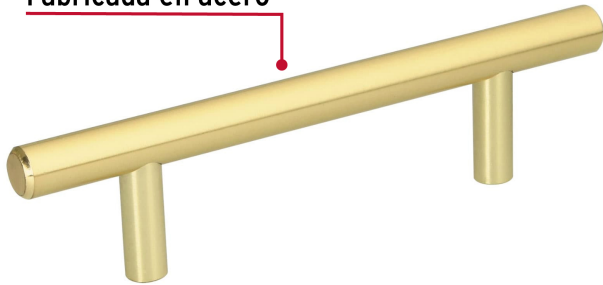

**HERMEX**

CÓDIGO: 43830 CLAVE: JAL-0321

**Jaladera de acero, 96mm, línea Cilindro, latón brillante**

- Fabricada en acero sólido con acabado latón brillante
- Ideal para instalar en puertas y cajones de muebles
- Para carpintería

Distancia entre tornillos	96 mm
Largo	156 mm
Diámetro	11.8 mm
Alto	38 mm
Empaque individual	Bolsa
Inner	12
Master	96
Pallet	5760

**Incluye**

2 Tornillos

**País de origen****Fabricado en China bajo las estrictas especificaciones de GRUPO TRUPER**

**Imágenes complementarias**

Fabricada en acero

**EMPAQUE INDIVIDUAL**

Peso: 0.16 kg (0.4 lb)

**EMPAQUE INNER**

Contiene: 12 piezas

Peso: 1.96 kg (4.3 lb)