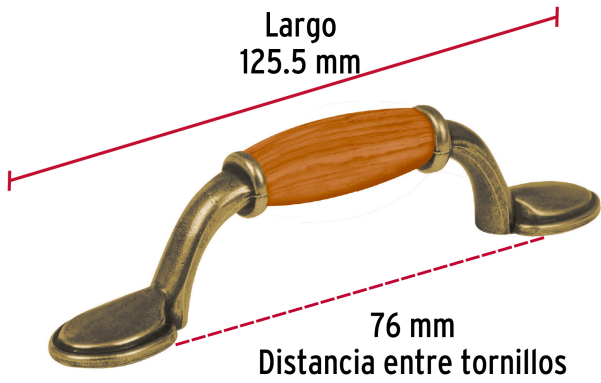

HERMEX

CÓDIGO: 43831 CLAVE: JAL-0631

Jaladera metálica de 76mm latón antiguo, inserto tipo madera

- Metálica
- Ideal para muebles

**Certificaciones y garantías**

- Garantizado contra defectos de fabricación o mano de obra. La garantía se puede hacer válida con cualquier distribuidor de TRUPER

Especificaciones

Acabado del inserto	Tipo madera
Distancia entre tornillos	76 mm
Largo	125.5 mm
Empaque individual	Etiqueta
Inner	12
Máster	432
Pallet	7776

País de origen**Fabricado en China bajo las estrictas especificaciones de GRUPO TRUPER**

Imágenes complementarias

EMPAQUE INDIVIDUAL

Peso: 0.04 kg (0.09 lb)

Imágenes complementarias

EMPAQUE INNER

Contiene: 12 piezas

Peso: 0.52 kg (1.2 lb)

EMPAQUE MASTER

Contiene: 36 inner (432 piezas)

Peso: 19.54 kg (43 lb)