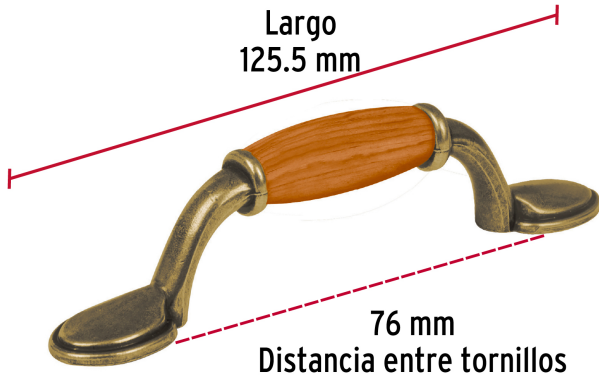

HERMEX

CÓDIGO: 43831 CLAVE: JAL-0631

Jaladera metálica de 76mm latón antiguo, inserto tipo madera

- Metálica
- Ideal para muebles

**Certificaciones y garantías**

- Garantizado contra defectos de fabricación o mano de obra. La garantía se puede hacer válida con cualquier distribuidor de TRUPER

Especificaciones

Acabado del inserto	Tipo madera
Distancia entre tornillos	76 mm
Largo	125.5 mm
Empaque individual	Etiqueta
Inner	12
Master	432
Pallet	7776

País de origen**Fabricado en China bajo las estrictas especificaciones de GRUPO TRUPER**

Imágenes complementarias

EMPAQUE INDIVIDUAL

Peso: 0.04 kg (0.09 lb)

EMPAQUE INNER

Contiene: 12 piezas

Peso: 0.52 kg (1.2 lb)

Imágenes complementarias

EMPAQUE MASTER

Contiene: 36 inner (432 piezas)

Peso: 19.54 kg (43 lb)