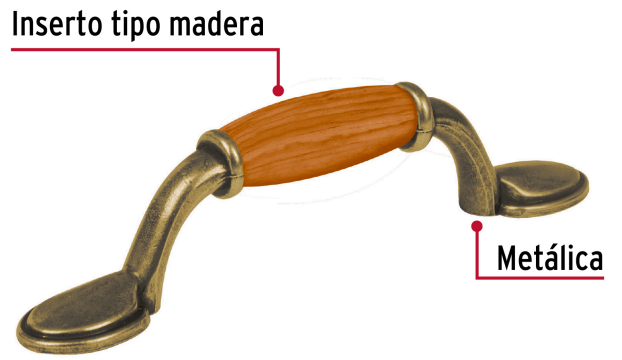

Imágenes complementarias