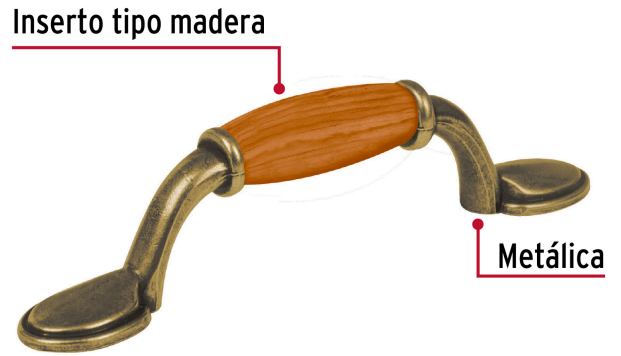

Imágenes complementarias