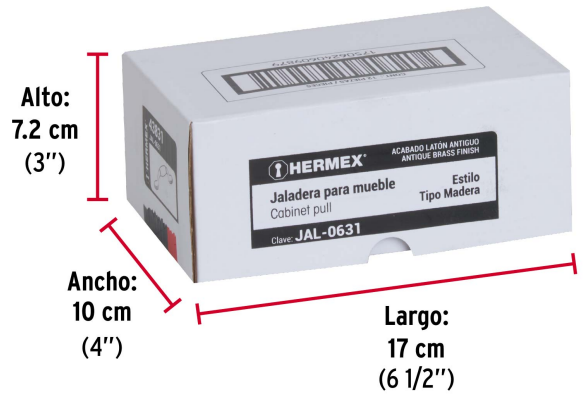

HERMEX

CÓDIGO: 43831 CLAVE: JAL-0631

Jaladera metálica de 76mm latón antiguo, inserto tipo madera

- Metálica
- Ideal para muebles

**Certificaciones y garantías**

- Garantizado contra defectos de fabricación o mano de obra. La garantía se puede hacer válida con cualquier distribuidor de TRUPER

Especificaciones

Acabado del inserto	Tipo madera
Distancia entre tornillos	76 mm
Largo	125.5 mm
Empaque individual	Etiqueta
Inner	12
Master	432
Pallet	7776

País de origen**Fabricado en China bajo las estrictas especificaciones de GRUPO TRUPER**

Imágenes complementarias

EMPAQUE INDIVIDUAL

Peso: 0.04 kg (0.09 lb)

EMPAQUE INNER

Contiene: 12 piezas

Peso: 0.52 kg (1.2 lb)

Imágenes complementarias

EMPAQUE MASTER

Contiene: 36 inner (432 piezas)

Peso: 19.54 kg (43 lb)