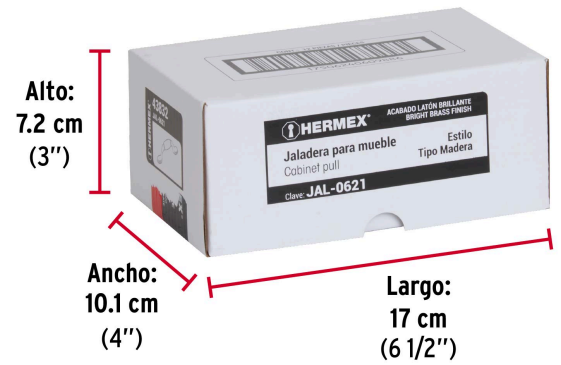

**HERMEX**

CÓDIGO: 43832 CLAVE: JAL-0621

**Jaladera metálica, 76mm latón brillante, inserto tipo madera**

- Metálica, acabado latón brillante
- Para uso en carpintería
- Ideal para instalar en puertas y cajones, para muebles de madera

**Certificaciones y garantías**

• Garantizado contra defectos de fabricación o mano de obra. La garantía se puede hacer válida con cualquier distribuidor de TRUPER

**Especificaciones**

Acabado del inserto	Tipo madera
Distancia entre tornillos	76 mm
Largo	125.5 mm
Empaque individual	Bolsa
Inner	12
Master	432
Pallet	7776

**País de origen****Fabricado en China bajo las estrictas especificaciones de GRUPO TRUPER**

**Imágenes complementarias**

**EMPAQUE INDIVIDUAL**

Peso: 0.03 kg (0.07 lb)

**EMPAQUE INNER**

Contiene: 12 piezas

Peso: 0.52 kg (1.2 lb)