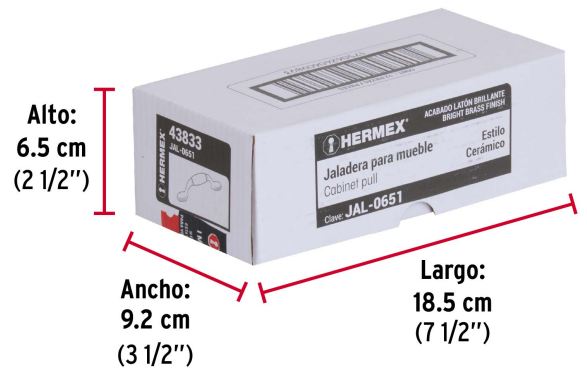

HERMEX

CÓDIGO: 43833 CLAVE: JAL-0651

Jaladera metálica de 76 mm latón brillante, inserto cerámico

- Metálica, acabado latón brillante
- Para uso en carpintería
- Ideal para instalar en puertas y cajones, para muebles de madera

**Certificaciones y garantías**

• Garantizado contra defectos de fabricación o mano de obra. La garantía se puede hacer válida con cualquier distribuidor de TRUPER

Especificaciones

Acabado del inserto	Cerámico
Distancia entre tornillos	76 mm
Largo	125.5 mm
Empaque individual	Bolsa
Inner	12
Master	432
Pallet	12960

País de origen**Fabricado en China bajo las estrictas especificaciones de GRUPO TRUPER**

Imágenes complementarias

EMPAQUE INDIVIDUAL

Peso: 0.05 kg (0.1 lb)

EMPAQUE INNER

Contiene: 12 piezas

Peso: 0.69 kg (1.5 lb)

Imágenes complementarias

EMPAQUE MASTER

Contiene: 36 inner (432 piezas)

Peso: 25.36 kg (55.9 lb)