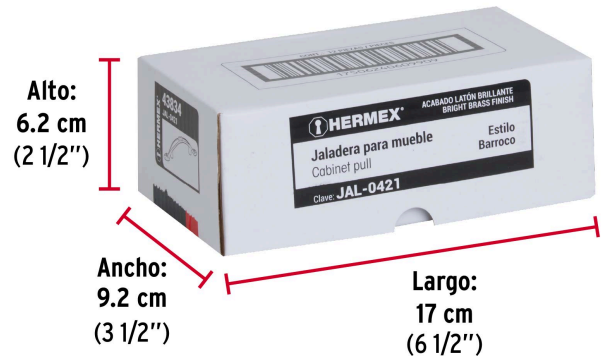

HERMEX

CÓDIGO: 43834 CLAVE: JAL-0421

Jaladera metálica de 76 mm estilo "Barroco", latón brillante

- Metálica con acabado latón brillante
- Para uso en carpintería
- Ideal para instalar en puertas y cajones, para muebles de madera

**Certificaciones y garantías**

- Garantizado contra defectos de fabricación o mano de obra. La garantía se puede hacer válida con cualquier distribuidor de TRUPER

Especificaciones

Acabado	Latón brillante
Distancia entre tornillos	76 mm
Largo	134 mm
Empaque individual	Bolsa
Inner	12
Master	432
Pallet	11664

País de origen**Fabricado en China bajo las estrictas especificaciones de GRUPO TRUPER**

Imágenes complementarias

EMPAQUE INDIVIDUAL

Peso: 0.03 kg (0.07 lb)

EMPAQUE INNER

Contiene: 12 piezas

Peso: 0.49 kg (1 lb)

Imágenes complementarias

EMPAQUE MASTER

Contiene: 36 inner (432 piezas)

Peso: 18.42 kg (40.6 lb)