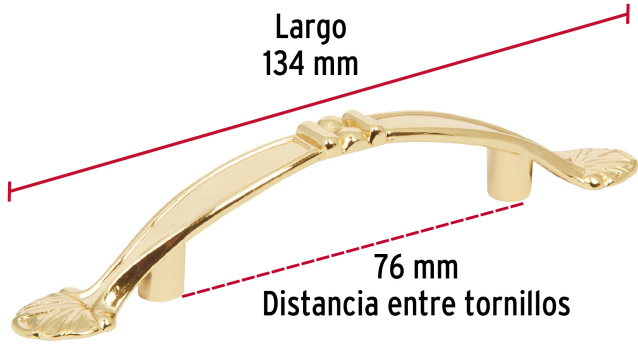

HERMEX

CÓDIGO: 43834 CLAVE: JAL-0421

Jaladera metálica de 76 mm estilo "Barroco", latón brillante

- Metálica con acabado latón brillante
- Para uso en carpintería
- Ideal para instalar en puertas y cajones, para muebles de madera

**Certificaciones y garantías**

- Garantizado contra defectos de fabricación o mano de obra. La garantía se puede hacer válida con cualquier distribuidor de TRUPER

Especificaciones

Acabado	Latón brillante
Distancia entre tornillos	76 mm
Largo	134 mm
Empaque individual	Bolsa
Inner	12
Master	432
Pallet	11664

País de origen**Fabricado en China bajo las estrictas especificaciones de GRUPO TRUPER**

Imágenes complementarias

EMPAQUE INDIVIDUAL

Peso: 0.03 kg (0.07 lb)

EMPAQUE INNER

Contiene: 12 piezas

Peso: 0.49 kg (1 lb)

Imágenes complementarias

EMPAQUE MASTER

Contiene: 36 inner (432 piezas)

Peso: 18.42 kg (40.6 lb)