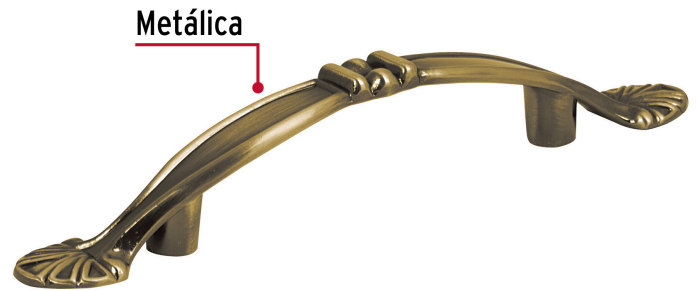

Imágenes complementarias