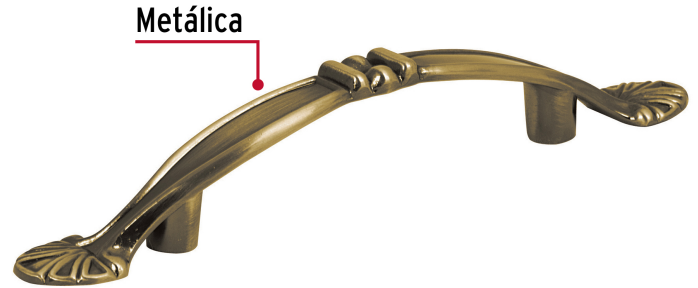

Imágenes complementarias