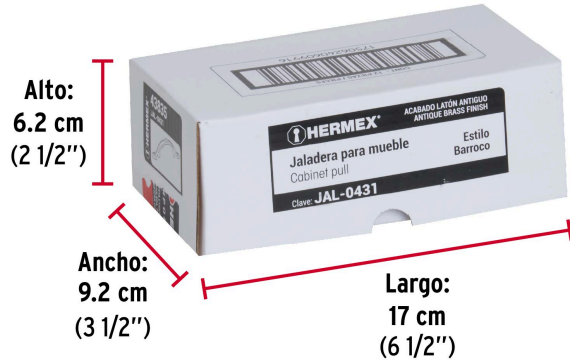

**HERMEX**

CÓDIGO: 43835 CLAVE: JAL-0431

**Jaladera metálica de 76 mm estilo "Barroco", latón antiguo**

- Metálica con acabado latón antiguo
- Para uso en carpintería
- Ideal para instalar en puertas y cajones, para muebles de madera

**Certificaciones y garantías**

• Garantizado contra defectos de fabricación o mano de obra. La garantía se puede hacer válida con cualquier distribuidor de TRUPER

**Especificaciones**

Acabado	Latón antiguo
Distancia entre tornillos	76 mm
Largo	134 mm
Empaque individual	Bolsa
Inner	12
Máster	432
Pallet	11664

**País de origen**

Fabricado en China bajo las estrictas especificaciones de GRUPO TRUPER

Imágenes complementarias

EMPAQUE INDIVIDUAL

Peso: 0.03 kg (0.07 lb)

## EMPAQUE INNER

Contiene: 12 piezas

Peso: 0.49 kg (1 lb)