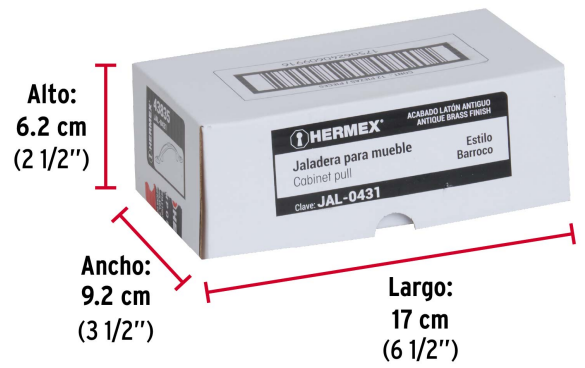

HERMEX

CÓDIGO: 43835 CLAVE: JAL-0431

Jaladera metálica de 76 mm estilo "Barroco", latón antiguo

- Metálica con acabado latón antiguo
- Para uso en carpintería
- Ideal para instalar en puertas y cajones, para muebles de madera

**Certificaciones y garantías**

• Garantizado contra defectos de fabricación o mano de obra. La garantía se puede hacer válida con cualquier distribuidor de TRUPER

Especificaciones

Acabado	Latón antiguo
Distancia entre tornillos	76 mm
Largo	134 mm
Empaque individual	Bolsa
Inner	12
Master	432
Pallet	11664

País de origen

Fabricado en China bajo las estrictas especificaciones de GRUPO TRUPER

Imágenes complementarias

EMPAQUE INDIVIDUAL

Peso: 0.03 kg (0.07 lb)

EMPAQUE INNER

Contiene: 12 piezas

Peso: 0.49 kg (1 lb)

Imágenes complementarias

EMPAQUE MASTER

Contiene: 36 inner (432 piezas)

Peso: 18.32 kg (40.4 lb)