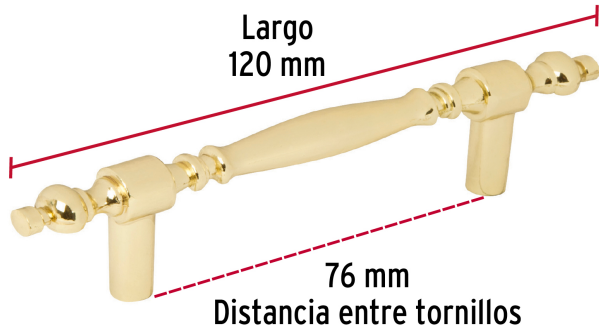

**HERMEX**

CÓDIGO: 43836 CLAVE: JAL-0521

**Jaladera metálica de 76mm estilo "Colonial", latón brillante**

- Metálica con acabado latón brillante
- Para uso en carpintería
- Ideal para instalar en puertas y cajones, para muebles de madera

**Certificaciones y garantías**

• Garantizado contra defectos de fabricación o mano de obra. La garantía se puede hacer válida con cualquier distribuidor de TRUPER

**Especificaciones**

Acabado	Latón brillante
Distancia entre tornillos	76 mm
Largo	120 mm
Empaque individual	Bolsa
Inner	12
Master	432
Pallet	15552

**País de origen****Fabricado en China bajo las estrictas especificaciones de GRUPO TRUPER**

**Imágenes complementarias**

**EMPAQUE INDIVIDUAL**

**Peso: 0.04 kg (0.09 lb)**

**EMPAQUE INNER**

**Contiene: 12 piezas**