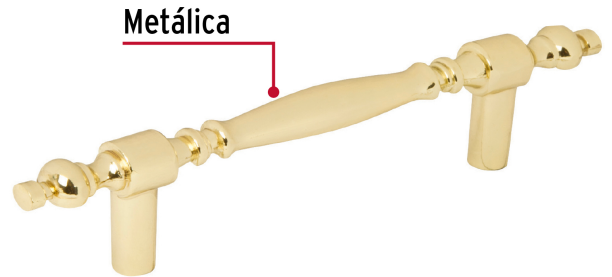

Imágenes complementarias