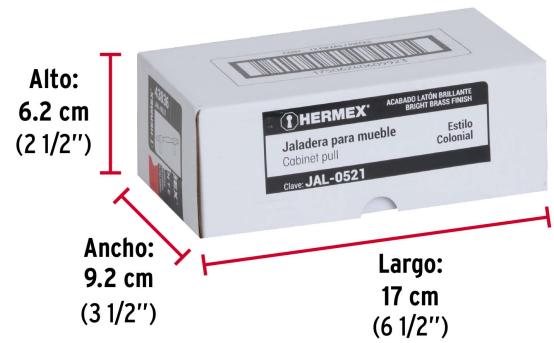

**HERMEX**

CÓDIGO: 43836 CLAVE: JAL-0521

**Jaladera metálica de 76mm estilo "Colonial", latón brillante**

- Metálica con acabado latón brillante
- Para uso en carpintería
- Ideal para instalar en puertas y cajones, para muebles de madera

**Certificaciones y garantías**

• Garantizado contra defectos de fabricación o mano de obra. La garantía se puede hacer válida con cualquier distribuidor de TRUPER

**Especificaciones**

Acabado	Latón brillante
Distancia entre tornillos	76 mm
Largo	120 mm
Empaque individual	Bolsa
Inner	12
Master	432
Pallet	15552

**País de origen****Fabricado en China bajo las estrictas especificaciones de GRUPO TRUPER**

**Imágenes complementarias**

**EMPAQUE INDIVIDUAL**

**Peso: 0.04 kg (0.09 lb)**

**EMPAQUE INNER**

**Contiene: 12 piezas**

**Peso: 0.51 kg (1 lb)**