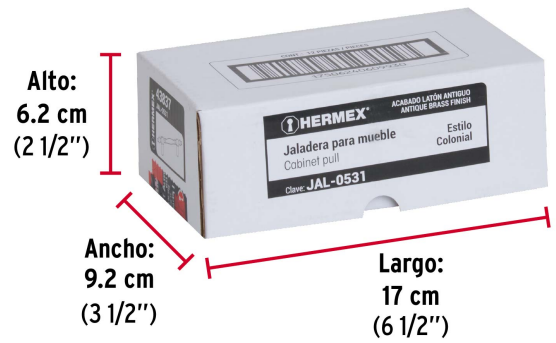

HERMEX

CÓDIGO: 43837 CLAVE: JAL-0531

Jaladera metálica de 76 mm estilo "Colonial", latón antiguo

- Metálica con acabado latón antiguo
- Para uso en carpintería
- Ideal para instalar en puertas y cajones, para muebles de madera

**Certificaciones y garantías**

• Garantizado contra defectos de fabricación o mano de obra. La garantía se puede hacer válida con cualquier distribuidor de TRUPER

Especificaciones

Acabado	Latón antiguo
Distancia entre tornillos	76 mm
Largo	120 mm
Empaque individual	Bolsa
Inner	12
Master	432
Pallet	11664

País de origen

Fabricado en China bajo las estrictas especificaciones de GRUPO TRUPER

Imágenes complementarias

EMPAQUE INDIVIDUAL

Peso: 0.04 kg (0.09 lb)

EMPAQUE INNER

Contiene: 12 piezas

Peso: 0.51 kg (1 lb)

Imágenes complementarias

EMPAQUE MASTER

Contiene: 36 inner (432 piezas)

Peso: 19.12 kg (42.2 lb)