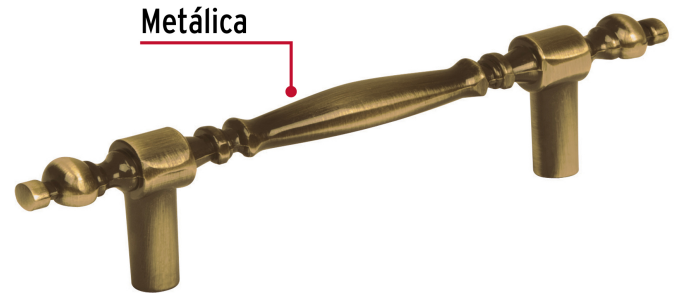

Imágenes complementarias