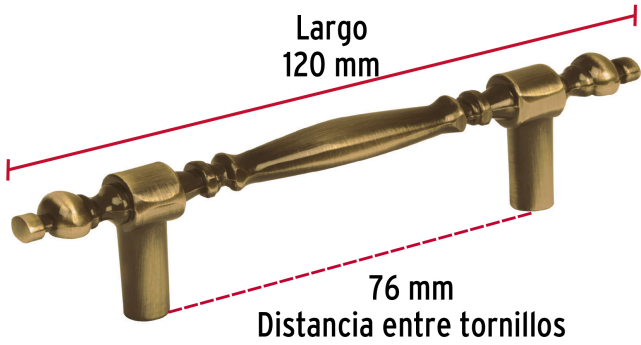

HERMEX

CÓDIGO: 43837 CLAVE: JAL-0531

Jaladera metálica de 76 mm estilo "Colonial", latón antiguo

- Metálica con acabado latón antiguo
- Para uso en carpintería
- Ideal para instalar en puertas y cajones, para muebles de madera

**Certificaciones y garantías**

• Garantizado contra defectos de fabricación o mano de obra. La garantía se puede hacer válida con cualquier distribuidor de TRUPER

Especificaciones

Acabado	Latón antiguo
Distancia entre tornillos	76 mm
Largo	120 mm
Empaque individual	Bolsa
Inner	12
Master	432
Pallet	11664

País de origen

Fabricado en China bajo las estrictas especificaciones de GRUPO TRUPER

Imágenes complementarias

EMPAQUE INDIVIDUAL

Peso: 0.04 kg (0.09 lb)

EMPAQUE INNER

Contiene: 12 piezas

Peso: 0.51 kg (1 lb)

Imágenes complementarias

EMPAQUE MASTER

Contiene: 36 inner (432 piezas)

Peso: 19.12 kg (42.2 lb)