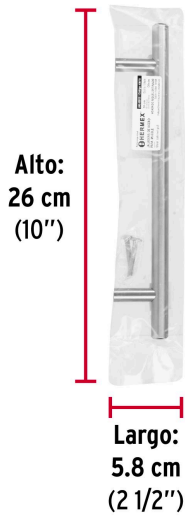

HERMEX

CÓDIGO: 43870 CLAVE: JAL-0313

Jaladera de acero, 160mm, línea Cilindro, níquel, HERMEX

- Fabricada en acero sólido con acabado níquel satinado
- Ideal para instalar en puertas y cajones de muebles
- Para carpintería

**Certificaciones y garantías**

- Garantizado contra defectos de fabricación o mano de obra. La garantía se puede hacer válida con cualquier distribuidor de TRUPER

Especificaciones

Largo	220 mm
Distancia entre tornillos	160 mm
Diámetro	11.8 mm
Alto	38 mm
Empaque individual	Bolsa
Inner	12
Master	96
Pallet	4224

Incluye

2 Tornillos

País de origen**Fabricado en China bajo las estrictas especificaciones de GRUPO TRUPER**

Imágenes complementarias

Fabricada en acero

EMPAQUE INDIVIDUAL

Peso: 0.21 kg (0.5 lb)

EMPAQUE INNER

Contiene: 12 piezas

Peso: 2.62 kg (5.8 lb)

Imágenes complementarias

EMPAQUE MASTER

Contiene: 8 inner (96 piezas)

Peso: 21.26 kg (46.9 lb)