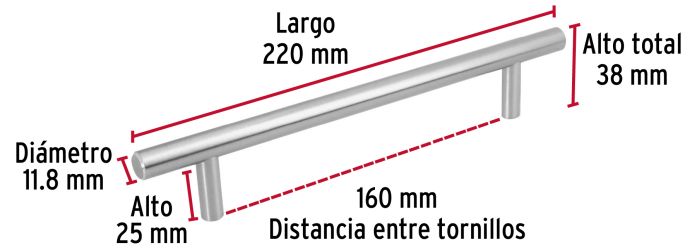

HERMEX

CÓDIGO: 43870 CLAVE: JAL-0313

Jaladera de acero, 160mm, línea Cilindro, níquel, HERMEX

- Fabricada en acero sólido con acabado níquel satinado
- Ideal para instalar en puertas y cajones de muebles
- Para carpintería

**Certificaciones y garantías**

- Garantizado contra defectos de fabricación o mano de obra. La garantía se puede hacer válida con cualquier distribuidor de TRUPER

Especificaciones

Largo	220 mm
Distancia entre tornillos	160 mm
Diámetro	11.8 mm
Alto	38 mm
Empaque individual	Bolsa
Inner	12
Master	96
Pallet	4224

Incluye

2 Tornillos

País de origen**Fabricado en China bajo las estrictas especificaciones de GRUPO TRUPER**

Imágenes complementarias

Fabricada en acero

EMPAQUE INDIVIDUAL

Peso: 0.21 kg (0.5 lb)

EMPAQUE INNER

Contiene: 12 piezas

Peso: 2.62 kg (5.8 lb)

Imágenes complementarias

EMPAQUE MASTER

Contiene: 8 inner (96 piezas)

Peso: 21.26 kg (46.9 lb)