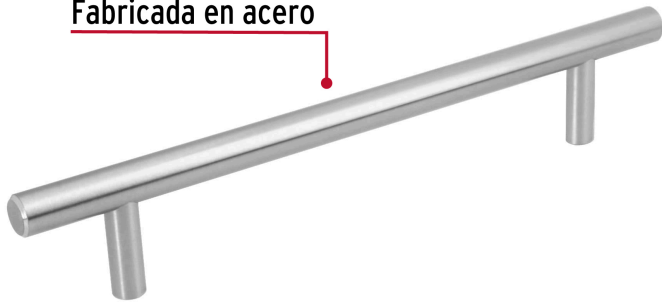

HERMEX

CÓDIGO: 43870 CLAVE: JAL-0313

Jaladera de acero, 160mm, línea Cilindro, níquel, HERMEX

- Fabricada en acero sólido con acabado níquel satinado
- Ideal para instalar en puertas y cajones de muebles
- Para carpintería

**Certificaciones y garantías**

- Garantizado contra defectos de fabricación o mano de obra. La garantía se puede hacer válida con cualquier distribuidor de TRUPER

Especificaciones

Largo	220 mm
Distancia entre tornillos	160 mm
Diámetro	11.8 mm
Alto	38 mm
Empaque individual	Bolsa
Inner	12
Master	96
Pallet	4224

Incluye

2 Tornillos

País de origen**Fabricado en China bajo las estrictas especificaciones de GRUPO TRUPER**

Imágenes complementarias

Fabricada en acero

EMPAQUE INDIVIDUAL

Peso: 0.21 kg (0.5 lb)

EMPAQUE INNER