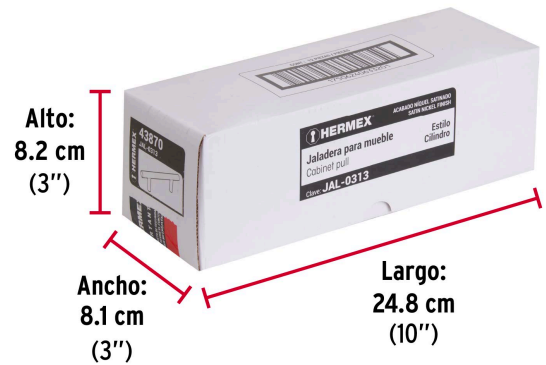

HERMEX

CÓDIGO: 43870 CLAVE: JAL-0313

Jaladera de acero, 160mm, línea Cilindro, níquel, HERMEX

- Fabricada en acero sólido con acabado níquel satinado
- Ideal para instalar en puertas y cajones de muebles
- Para carpintería

**Certificaciones y garantías**

- Garantizado contra defectos de fabricación o mano de obra. La garantía se puede hacer válida con cualquier distribuidor de TRUPER

Especificaciones

Largo	220 mm
Distancia entre tornillos	160 mm
Diámetro	11.8 mm
Alto	38 mm
Empaque individual	Bolsa
Inner	12
Master	96
Pallet	4224

Incluye

2 Tornillos

País de origen**Fabricado en China bajo las estrictas especificaciones de GRUPO TRUPER**

Imágenes complementarias

Fabricada en acero

EMPAQUE INDIVIDUAL

Peso: 0.21 kg (0.5 lb)

EMPAQUE INNER

Contiene: 12 piezas

Peso: 2.62 kg (5.8 lb)

Imágenes complementarias

EMPAQUE MASTER

Contiene: 8 inner (96 piezas)

Peso: 21.26 kg (46.9 lb)