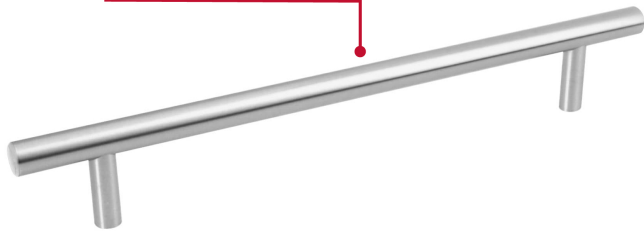

HERMEX

CÓDIGO: 43871 CLAVE: JAL-0314

Jaladera de acero, 192mm, línea Cilindro, níquel, HERMEX

- Fabricada en acero sólido con acabado níquel satinado
- Ideal para instalar en puertas y cajones de muebles
- Para carpintería

**Certificaciones y garantías**

- Garantizado contra defectos de fabricación o mano de obra. La garantía se puede hacer válida con cualquier distribuidor de TRUPER

Especificaciones

Largo	252 mm
Distancia entre tornillos	192 mm
Diámetro	11.8 mm
Alto	38 mm
Empaque individual	Bolsa
Inner	12
Master	96
Pallet	3456

Incluye

2 Tornillos

País de origen**Fabricado en China bajo las estrictas especificaciones de GRUPO TRUPER**

Imágenes complementarias

Fabricada en acero

EMPAQUE INDIVIDUAL

Peso: 0.23 kg (0.5 lb)

EMPAQUE INNER