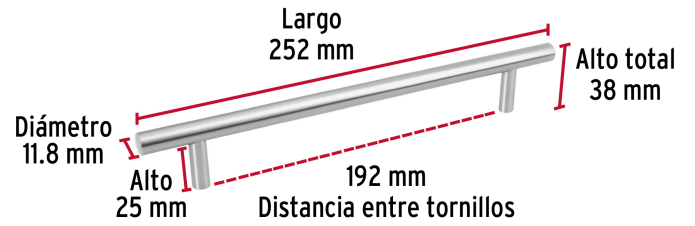

HERMEX

CÓDIGO: 43871 CLAVE: JAL-0314

Jaladera de acero, 192mm, línea Cilindro, níquel, HERMEX

- Fabricada en acero sólido con acabado níquel satinado
- Ideal para instalar en puertas y cajones de muebles
- Para carpintería

**Certificaciones y garantías**

- Garantizado contra defectos de fabricación o mano de obra. La garantía se puede hacer válida con cualquier distribuidor de TRUPER

Especificaciones

Largo	252 mm
Distancia entre tornillos	192 mm
Diámetro	11.8 mm
Alto	38 mm
Empaque individual	Bolsa
Inner	12
Master	96
Pallet	3456

Incluye

2 Tornillos

País de origen**Fabricado en China bajo las estrictas especificaciones de GRUPO TRUPER**

Imágenes complementarias

Fabricada en acero

EMPAQUE INDIVIDUAL

Peso: 0.23 kg (0.5 lb)

EMPAQUE INNER

Contiene: 12 piezas

Peso: 2.92 kg (6.5 lb)

Imágenes complementarias

EMPAQUE MASTER

Contiene: 8 inner (96 piezas)

Peso: 23.74 kg (52.3 lb)