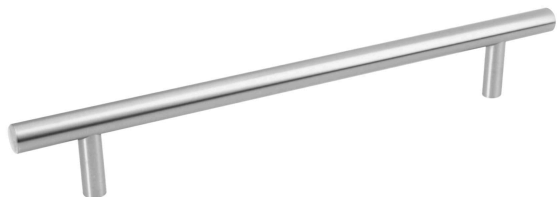

HERMEX

CÓDIGO: 43871 CLAVE: JAL-0314

Jaladera de acero, 192mm, línea Cilindro, níquel, HERMEX

- Fabricada en acero sólido con acabado níquel satinado
- Ideal para instalar en puertas y cajones de muebles
- Para carpintería

**Certificaciones y garantías**

- Garantizado contra defectos de fabricación o mano de obra. La garantía se puede hacer válida con cualquier distribuidor de TRUPER

Especificaciones

Largo	252 mm
Distancia entre tornillos	192 mm
Diámetro	11.8 mm
Alto	38 mm
Empaque individual	Bolsa
Inner	12
Master	96
Pallet	3456

Incluye

2 Tornillos

País de origen**Fabricado en China bajo las estrictas especificaciones de GRUPO TRUPER**

Imágenes complementarias

Fabricada en acero

EMPAQUE INDIVIDUAL

Peso: 0.23 kg (0.5 lb)

EMPAQUE INNER