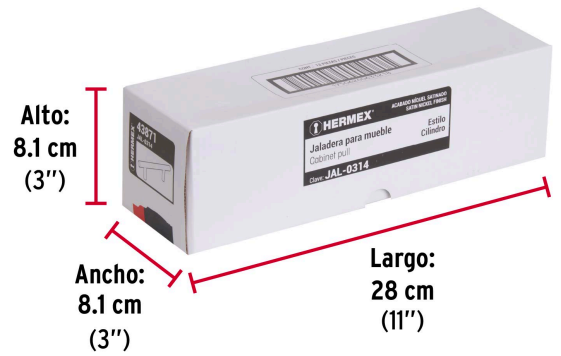

HERMEX

CÓDIGO: 43871 CLAVE: JAL-0314

Jaladera de acero, 192mm, línea Cilindro, níquel, HERMEX

- Fabricada en acero sólido con acabado níquel satinado
- Ideal para instalar en puertas y cajones de muebles
- Para carpintería

**Certificaciones y garantías**

- Garantizado contra defectos de fabricación o mano de obra. La garantía se puede hacer válida con cualquier distribuidor de TRUPER

Especificaciones

Largo	252 mm
Distancia entre tornillos	192 mm
Diámetro	11.8 mm
Alto	38 mm
Empaque individual	Bolsa
Inner	12
Master	96
Pallet	3456

Incluye

2 Tornillos

País de origen**Fabricado en China bajo las estrictas especificaciones de GRUPO TRUPER**

Imágenes complementarias

Fabricada en acero

EMPAQUE INDIVIDUAL

Peso: 0.23 kg (0.5 lb)

EMPAQUE INNER

Contiene: 12 piezas

Peso: 2.92 kg (6.5 lb)

Imágenes complementarias

EMPAQUE MASTER

Contiene: 8 inner (96 piezas)

Peso: 23.74 kg (52.3 lb)