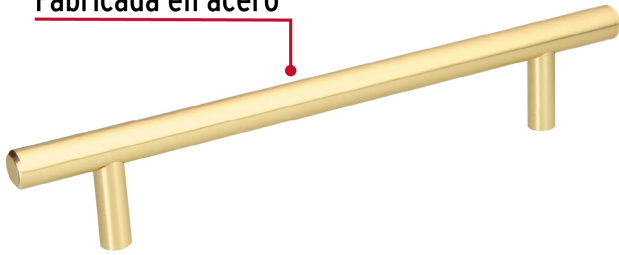

HERMEX

CÓDIGO: 43872 CLAVE: JAL-0323

Jaladera de acero, 160mm, línea Cilindro, latón brillante

- Fabricada en acero sólido con acabado latón brillante
- Ideal para instalar en puertas y cajones de muebles
- Para carpintería

**Certificaciones y garantías**

- Garantizado contra defectos de fabricación o mano de obra. La garantía se puede hacer válida con cualquier distribuidor de TRUPER

Especificaciones

Distancia entre tornillos	160 mm
Largo	220 mm
Diámetro	11.8 mm
Alto	38 mm
Empaque individual	Bolsa
Inner	12
Máster	96
Pallet	4608

Incluye

2 Tornillos

País de origen**Fabricado en China bajo las estrictas especificaciones de GRUPO TRUPER**

Imágenes complementarias

Fabricada en acero

EMPAQUE INDIVIDUAL

Peso: 0.21 kg (0.5 lb)

Imágenes complementarias