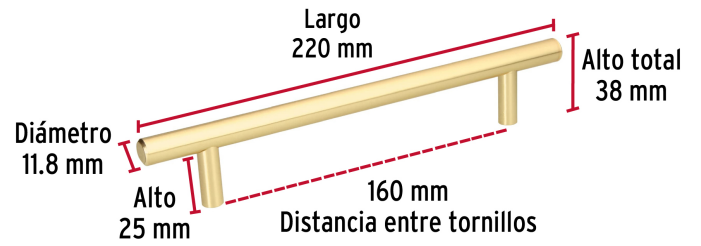

HERMEX

CÓDIGO: 43872 CLAVE: JAL-0323

Jaladera de acero, 160mm, línea Cilindro, latón brillante

- Fabricada en acero sólido con acabado latón brillante
- Ideal para instalar en puertas y cajones de muebles
- Para carpintería

**Certificaciones y garantías**

- Garantizado contra defectos de fabricación o mano de obra. La garantía se puede hacer válida con cualquier distribuidor de TRUPER

Especificaciones

Distancia entre tornillos	160 mm
Largo	220 mm
Diámetro	11.8 mm
Alto	38 mm
Empaque individual	Bolsa
Inner	12
Máster	96
Pallet	4608

Incluye

2 Tornillos

País de origen**Fabricado en China bajo las estrictas especificaciones de GRUPO TRUPER**

Imágenes complementarias

Fabricada en acero

EMPAQUE INDIVIDUAL

Peso: 0.21 kg (0.5 lb)

Imágenes complementarias

EMPAQUE INNER

Contiene: 12 piezas

Peso: 2.62 kg (5.8 lb)

EMPAQUE MASTER

Contiene: 8 inner (96 piezas)

Peso: 21.26 kg (46.9 lb)