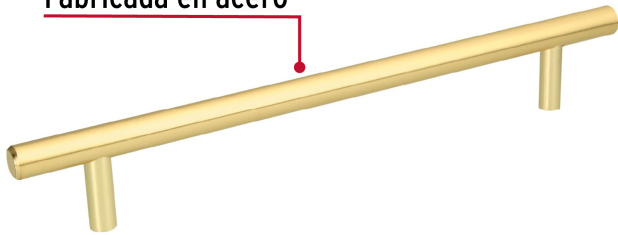

HERMEX

CÓDIGO: 43873 CLAVE: JAL-0324

Jaladera de acero, 192mm, línea Cilindro, latón brillante

- Fabricada en acero sólido con acabado latón brillante
- Ideal para instalar en puertas y cajones de muebles
- Para carpintería

**Certificaciones y garantías**

- Garantizado contra defectos de fabricación o mano de obra. La garantía se puede hacer válida con cualquier distribuidor de TRUPER

Especificaciones

Distancia entre tornillos	192 mm
Largo	252 mm
Diámetro	11.8 mm
Alto	38 mm
Empaque individual	Bolsa
Inner	12
Master	96
Pallet	3744

Incluye

2 Tornillos

País de origen**Fabricado en China bajo las estrictas especificaciones de GRUPO TRUPER**

Imágenes complementarias

Fabricada en acero

EMPAQUE INDIVIDUAL

Peso: 0.24 kg (0.5 lb)

EMPAQUE INNER