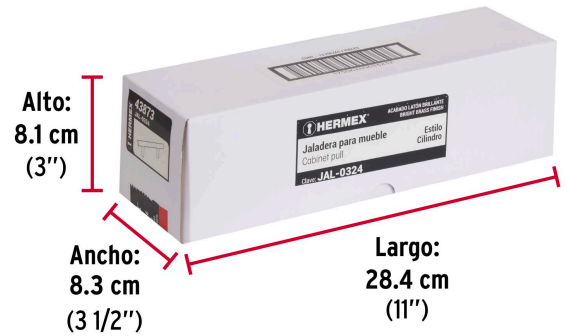

HERMEX

CÓDIGO: 43873 CLAVE: JAL-0324

Jaladera de acero, 192mm, línea Cilindro, latón brillante

- Fabricada en acero sólido con acabado latón brillante
- Ideal para instalar en puertas y cajones de muebles
- Para carpintería

**Certificaciones y garantías**

- Garantizado contra defectos de fabricación o mano de obra. La garantía se puede hacer válida con cualquier distribuidor de TRUPER

Especificaciones

Distancia entre tornillos	192 mm
Largo	252 mm
Diámetro	11.8 mm
Alto	38 mm
Empaque individual	Bolsa
Inner	12
Master	96
Pallet	3744

Incluye

2 Tornillos

País de origen**Fabricado en China bajo las estrictas especificaciones de GRUPO TRUPER**

Imágenes complementarias

Fabricada en acero

EMPAQUE INDIVIDUAL

Peso: 0.24 kg (0.5 lb)

EMPAQUE INNER

Contiene: 12 piezas

Peso: 3 kg (6.6 lb)

Imágenes complementarias

EMPAQUE MASTER

Contiene: 8 inner (96 piezas)

Peso: 24.2 kg (53.4 lb)