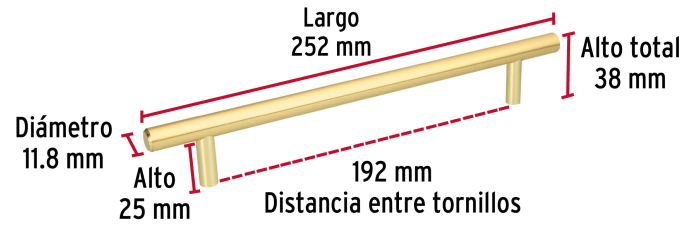

HERMEX

CÓDIGO: 43873 CLAVE: JAL-0324

Jaladera de acero, 192mm, línea Cilindro, latón brillante

- Fabricada en acero sólido con acabado latón brillante
- Ideal para instalar en puertas y cajones de muebles
- Para carpintería

**Certificaciones y garantías**

- Garantizado contra defectos de fabricación o mano de obra. La garantía se puede hacer válida con cualquier distribuidor de TRUPER

Especificaciones

Distancia entre tornillos	192 mm
Largo	252 mm
Diámetro	11.8 mm
Alto	38 mm
Empaque individual	Bolsa
Inner	12
Master	96
Pallet	3744

Incluye

2 Tornillos

País de origen**Fabricado en China bajo las estrictas especificaciones de GRUPO TRUPER**

Imágenes complementarias

Fabricada en acero

EMPAQUE INDIVIDUAL

Peso: 0.24 kg (0.5 lb)

EMPAQUE INNER

Contiene: 12 piezas

Peso: 3 kg (6.6 lb)

Imágenes complementarias

EMPAQUE MASTER

Contiene: 8 inner (96 piezas)

Peso: 24.2 kg (53.4 lb)