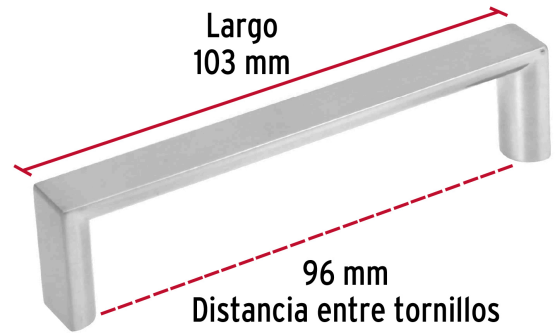

HERMEX

CÓDIGO: 43901 CLAVE: JAL-0911

Jaladera de 96mm, línea Andamio, níquel, HERMEX

- Metálica con acabado níquel satinado
- Ideal para instalar en puertas y cajones de muebles
- Para carpintería

**Incluye
tornillería****Certificaciones y garantías**

- Garantizado contra defectos de fabricación o mano de obra. La garantía se puede hacer válida con cualquier distribuidor de TRUPER

Especificaciones

Distancia entre tornillos	96 mm
Largo	103 mm
Empaque individual	Bolsa
Inner	12
Máster	288
Pallet	12960

Incluye

2 Tornillos

País de origen**Fabricado en China bajo las estrictas especificaciones de GRUPO TRUPER**

Imágenes complementarias

EMPAQUE INDIVIDUAL

Peso: 0.05 kg (0.1 lb)

Imágenes complementarias

EMPAQUE INNER