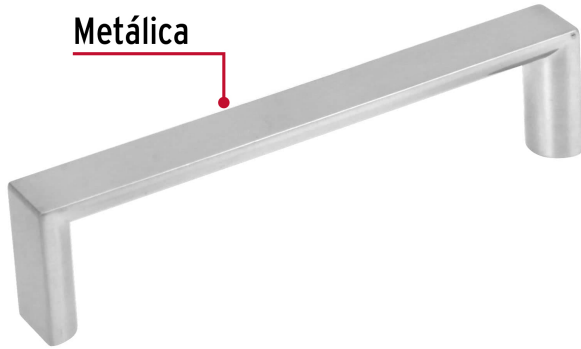

Imágenes complementarias