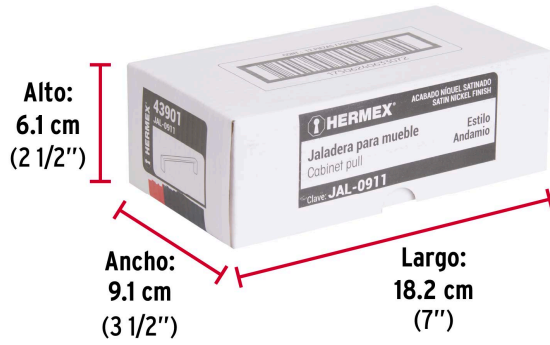

HERMEX

CÓDIGO: 43901 CLAVE: JAL-0911

Jaladera de 96mm, línea Andamio, níquel, HERMEX

- Metálica con acabado níquel satinado
- Ideal para instalar en puertas y cajones de muebles
- Para carpintería

**Incluye
tornillería****Certificaciones y garantías**

- Garantizado contra defectos de fabricación o mano de obra. La garantía se puede hacer válida con cualquier distribuidor de TRUPER

Especificaciones

Distancia entre tornillos	96 mm
Largo	103 mm
Empaque individual	Bolsa
Inner	12
Máster	288
Pallet	12960

Incluye

2 Tornillos

País de origen**Fabricado en China bajo las estrictas especificaciones de GRUPO TRUPER**

Imágenes complementarias

EMPAQUE INDIVIDUAL

Peso: 0.05 kg (0.1 lb)

Imágenes complementarias

EMPAQUE INNER

Contiene: 12 piezas

Peso: 0.72 kg (1.6 lb)

EMPAQUE MASTER

Contiene: 24 inner (288 piezas)

Peso: 17.82 kg (39.3 lb)