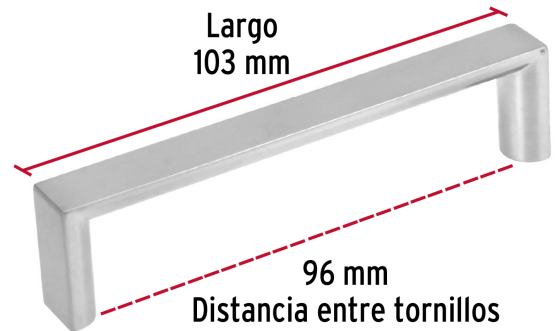

HERMEX

CÓDIGO: 43901 CLAVE: JAL-0911

Jaladera de 96mm, línea Andamio, níquel, HERMEX

- Metálica con acabado níquel satinado
- Ideal para instalar en puertas y cajones de muebles
- Para carpintería

**Incluye
tornillería****Certificaciones y garantías**

- Garantizado contra defectos de fabricación o mano de obra. La garantía se puede hacer válida con cualquier distribuidor de TRUPER

Especificaciones

Distancia entre tornillos	96 mm
Largo	103 mm
Empaque individual	Bolsa
Inner	12
Master	288
Pallet	12960

Incluye

2 Tornillos

País de origen**Fabricado en China bajo las estrictas especificaciones de GRUPO TRUPER**

Imágenes complementarias

EMPAQUE INDIVIDUAL

Peso: 0.05 kg (0.1 lb)

EMPAQUE INNER

Contiene: 12 piezas