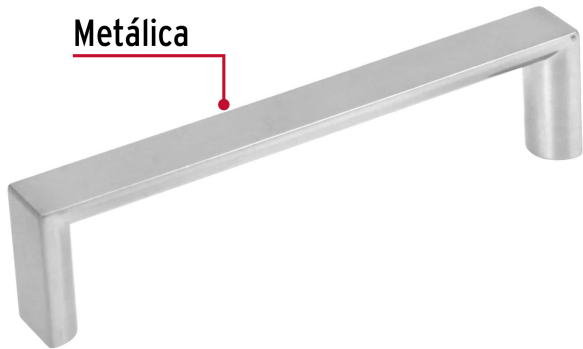

Imágenes complementarias