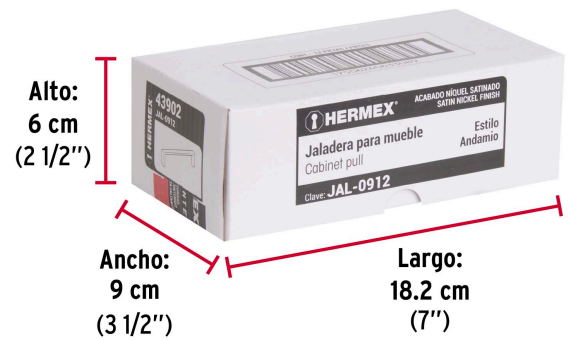

HERMEX

CÓDIGO: 43902 CLAVE: JAL-0912

Jaladera de 128mm, línea Andamio, níquel, HERMEX

- Metálica con acabado níquel satinado
- Ideal para instalar en puertas y cajones de muebles
- Para carpintería

**Certificaciones y garantías**

- Garantizado contra defectos de fabricación o mano de obra. La garantía se puede hacer válida con cualquier distribuidor de TRUPER

Especificaciones

Distancia entre tornillos	128 mm
Largo	134 mm
Empaque individual	Bolsa
Inner	12
Master	288
Pallet	7776

Incluye

2 Tornillos

País de origen**Fabricado en China bajo las estrictas especificaciones de GRUPO TRUPER**

Imágenes complementarias

EMPAQUE INDIVIDUAL

Peso: 0.08 kg (0.2 lb)

EMPAQUE INNER

Contiene: 12 piezas

Peso: 0.99 kg (2.2 lb)

Imágenes complementarias

EMPAQUE MASTER

Contiene: 24 inner (288 piezas)

Peso: 24.34 kg (53.7 lb)