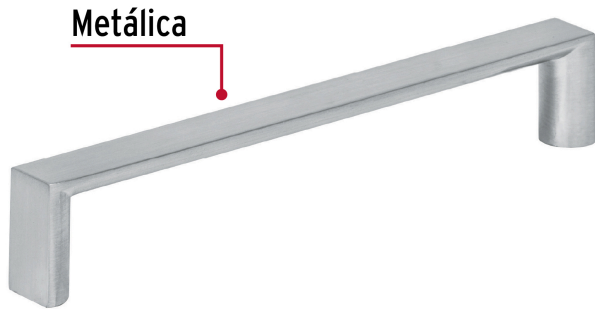

Imágenes complementarias