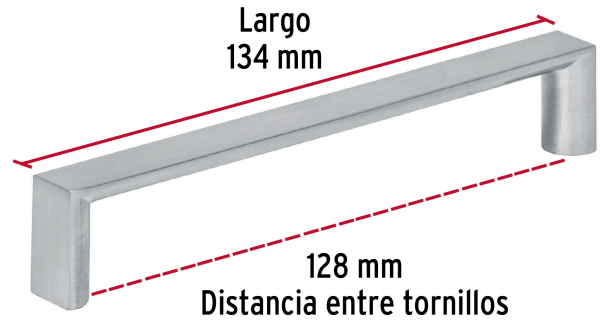

HERMEX

CÓDIGO: 43902 CLAVE: JAL-0912

Jaladera de 128mm, línea Andamio, níquel, HERMEX

- Metálica con acabado níquel satinado
- Ideal para instalar en puertas y cajones de muebles
- Para carpintería

**Certificaciones y garantías**

- Garantizado contra defectos de fabricación o mano de obra. La garantía se puede hacer válida con cualquier distribuidor de TRUPER

Especificaciones

Distancia entre tornillos	128 mm
Largo	134 mm
Empaque individual	Bolsa
Inner	12
Master	288
Pallet	7776

Incluye

2 Tornillos

País de origen**Fabricado en China bajo las estrictas especificaciones de GRUPO TRUPER**

Imágenes complementarias

EMPAQUE INDIVIDUAL

Peso: 0.08 kg (0.2 lb)

EMPAQUE INNER

Contiene: 12 piezas