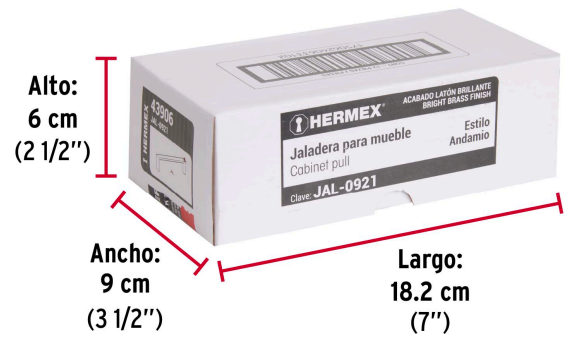

HERMEX

CÓDIGO: 43906 CLAVE: JAL-0921

Jaladera de 96mm, línea Andamio, latón brillante, HERMEX

- Metálica con acabado latón brillante
- Ideal para instalar en puertas y cajones de muebles
- Para carpintería

**Certificaciones y garantías**

• Garantizado contra defectos de fabricación o mano de obra. La garantía se puede hacer válida con cualquier distribuidor de TRUPER

Especificaciones

Distancia entre tornillos	96 mm
Largo	103 mm
Empaque individual	Bolsa
Inner	12
Master	288
Pallet	12960

Incluye

2 Tornillos

País de origen**Fabricado en China bajo las estrictas especificaciones de GRUPO TRUPER**

Imágenes complementarias

EMPAQUE INDIVIDUAL

Peso: 0.05 kg (0.1 lb)

EMPAQUE INNER

Contiene: 12 piezas

Peso: 0.71 kg (1.6 lb)