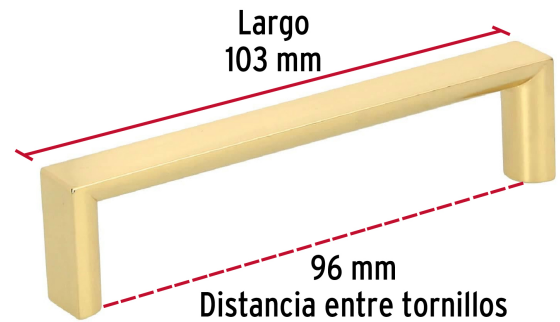

HERMEX

CÓDIGO: 43906 CLAVE: JAL-0921

Jaladera de 96mm, línea Andamio, latón brillante, HERMEX

- Metálica con acabado latón brillante
- Ideal para instalar en puertas y cajones de muebles
- Para carpintería

**Certificaciones y garantías**

• Garantizado contra defectos de fabricación o mano de obra. La garantía se puede hacer válida con cualquier distribuidor de TRUPER

Especificaciones

Distancia entre tornillos	96 mm
Largo	103 mm
Empaque individual	Bolsa
Inner	12
Master	288
Pallet	12960

Incluye

2 Tornillos

País de origen**Fabricado en China bajo las estrictas especificaciones de GRUPO TRUPER**

Imágenes complementarias

EMPAQUE INDIVIDUAL

Peso: 0.05 kg (0.1 lb)

EMPAQUE INNER

Contiene: 12 piezas