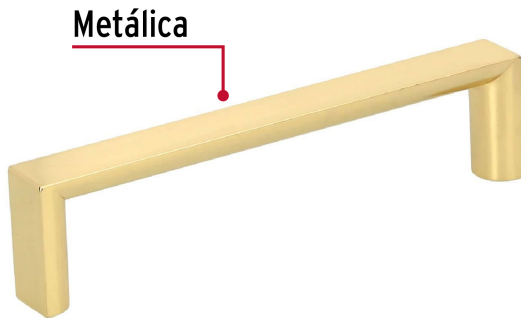

Imágenes complementarias