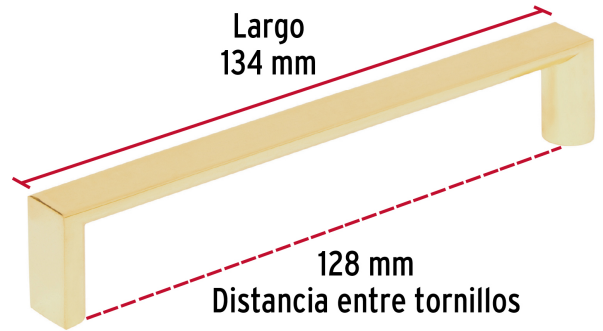

HERMEX

CÓDIGO: 43907 CLAVE: JAL-0922

Jaladera de 128mm, línea Andamio, latón brillante, HERMEX

- Metálica con acabado latón brillante
- Ideal para instalar en puertas y cajones de muebles
- Para carpintería

**Certificaciones y garantías**

• Garantizado contra defectos de fabricación o mano de obra. La garantía se puede hacer válida con cualquier distribuidor de TRUPER

Especificaciones

Distancia entre tornillos	128 mm
Largo	134 mm
Empaque individual	Bolsa
Inner	12
Master	288
Pallet	11520

Incluye

2 Tornillos

País de origen**Fabricado en China bajo las estrictas especificaciones de GRUPO TRUPER**

Imágenes complementarias

EMPAQUE INDIVIDUAL

Alto:
19 cm
(7 1/2")

Largo:
5 cm
(2")

Peso: 0.08 kg (0.2 lb)

EMPAQUE INNER

Alto:
6 cm
(2 1/2")

Ancho:
9.1 cm
(3 1/2")

Largo:
18.2 cm
(7")

Contiene: 12 piezas

Peso: 0.99 kg (2.2 lb)

Imágenes complementarias

EMPAQUE MASTER