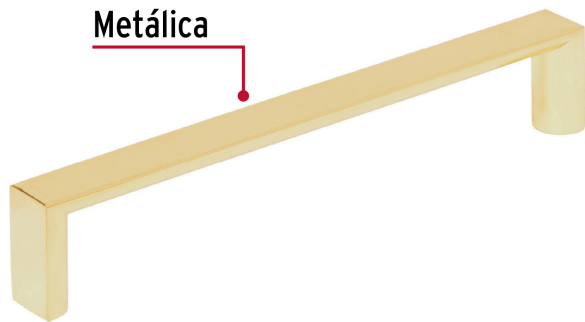

HERMEX

CÓDIGO: 43907 CLAVE: JAL-0922

Jaladera de 128mm, línea Andamio, latón brillante, HERMEX

- Metálica con acabado latón brillante
- Ideal para instalar en puertas y cajones de muebles
- Para carpintería

**Certificaciones y garantías**

• Garantizado contra defectos de fabricación o mano de obra. La garantía se puede hacer válida con cualquier distribuidor de TRUPER

Especificaciones

Distancia entre tornillos	128 mm
Largo	134 mm
Empaque individual	Bolsa
Inner	12
Master	288
Pallet	11520

Incluye

2 Tornillos

País de origen**Fabricado en China bajo las estrictas especificaciones de GRUPO TRUPER**

Imágenes complementarias

EMPAQUE INDIVIDUAL

Alto:
19 cm
(7 1/2")

Largo:
5 cm
(2")

Peso: 0.08 kg (0.2 lb)

EMPAQUE INNER

Alto:
6 cm
(2 1/2")

Ancho:
9.1 cm
(3 1/2")

Largo:
18.2 cm
(7")

Contiene: 12 piezas

Peso: 0.99 kg (2.2 lb)

Imágenes complementarias

EMPAQUE MASTER