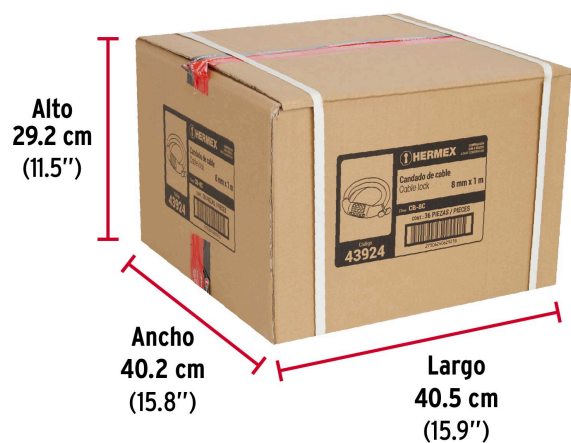

HERMEX

CÓDIGO: 43924 CLAVE: CB-8C

Candado de cable con combinación, 8 mm X 1.0 m, HERMEX

- Cable de acero trenzado cubierto de PVC para mayor resistencia a cortes
- Porta candado para cuadro de bicicleta
- Mecanismo de cierre combinación de 4 dígitos
- Ideales para motocicletas, bicicletas, escaleras, equipo de construcción y más

**Certificaciones y garantías****Especificaciones**

Largo	1.0 m
Diámetro	8 mm
Empaque individual	Tarjeta
Inner	3
Máster	36
Pallet	1152

País de origen**Fabricado en China bajo las estrictas especificaciones de GRUPO TRUPER**

Imágenes complementarias

Cable de acero trenzado

EMPAQUE INDIVIDUAL

Alto
18.3 cm
(7.2")

Largo
14.5 cm
(5.7")

Peso: 0.27 kg (0.6 lb)

EMPAQUE INNER

Alto
13.3 cm
(5.2")

Ancho
12.3 cm
(4.8")

Largo
19.2 cm
(7.6")

Contiene: 3 piezas

Peso: 0.9 kg (2 lb)

Imágenes complementarias

EMPAQUE MASTER

Contiene: 12 inner (36 piezas)

Peso: 11.52 kg (25.4 lb)