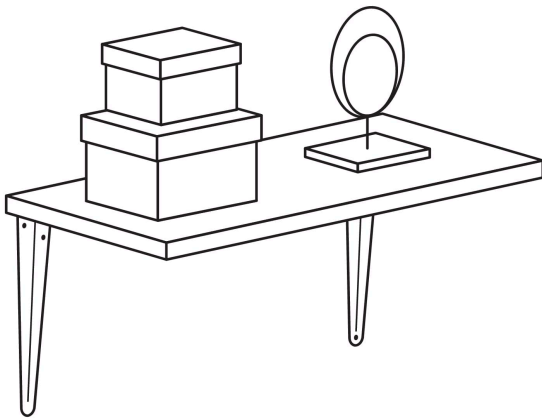

FIERO

CÓDIGO: 44003 CLAVE: ME-6B

Ménsula de acero blanca 5 x 6", FIERO

- Fabricada en acero
- Fácil instalación
- Útil para emplearse como soporte de repisas o cubiertas

**Certificaciones y garantías**

- Garantizado contra defectos de fabricación o mano de obra. La garantía se puede hacer válida con cualquier distribuidor de TRUPER

Datos de Empaque (Medidas y pesos aproximados)

Master

Medidas: Alto: 28.8 cm (11 1/4") Ancho: 20.5 cm (8") Largo: 23 cm (9")
Peso: 7.06 kg (15.56 lb)

Inner

Medidas: Alto: 4.5 cm (1 3/4") Ancho: 18.5 cm (7 1/4") Largo: 21.5 cm (8 1/2")
Peso: 1.16 kg (2.56 lb)

Empaque Individual

Medidas: Alto: 12.4 cm (5") Ancho: 4.1 cm (1 1/2") Largo: 14.9 cm (5 3/4")
Peso: 0.04 kg (0.09 lb)

Imágenes complementarias

EMPAQUE INNER

Contiene: 24 piezas

Peso: 1.16 kg (2.56 lb)

Imágenes complementarias**EMPAQUE MASTER****Contiene: 6 inner (144 piezas)****Peso: 7.06 kg (15.56 lb)**