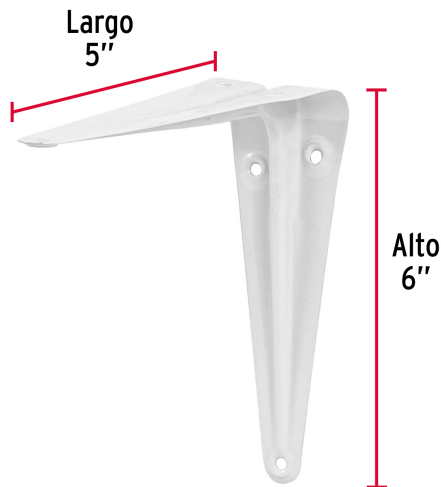

FIERO

CÓDIGO: 44003 CLAVE: ME-6B

Ménsula de acero blanca 5 x 6", FIERO

- Fabricada en acero
- Fácil instalación
- Útil para emplearse como soporte de repisas o cubiertas

**Certificaciones y garantías**

- Garantizado contra defectos de fabricación o mano de obra. La garantía se puede hacer válida con cualquier distribuidor de TRUPER

Especificaciones

Medida	5" x 6"
Carga de trabajo calculada por par	30 kg
Espesor	0.8 mm
Puntos de sujeción	6
Empaque individual	Etiqueta
Inner	24
Máster	144
Pallet	14400

País de origen**Fabricado en China bajo las estrictas especificaciones de GRUPO TRUPER**

Datos de Empaque (Medidas y pesos aproximados)

Master

Medidas: Alto: 28.8 cm (11 1/4") Ancho: 20.5 cm (8") Largo: 23 cm (9")
Peso: 7.06 kg (15.56 lb)

Inner

Medidas: Alto: 4.5 cm (1 3/4") Ancho: 18.5 cm (7 1/4") Largo: 21.5 cm (8 1/2")
Peso: 1.16 kg (2.56 lb)

Empaque Individual

Medidas: Alto: 12.4 cm (5") Ancho: 4.1 cm (1 1/2") Largo: 14.9 cm (5 3/4")
Peso: 0.04 kg (0.09 lb)

Imágenes complementarias

EMPAQUE INNER

Contiene: 24 piezas

Peso: 1.16 kg (2.56 lb)

Imágenes complementarias**EMPAQUE MASTER****Contiene: 6 inner (144 piezas)****Peso: 7.06 kg (15.56 lb)**