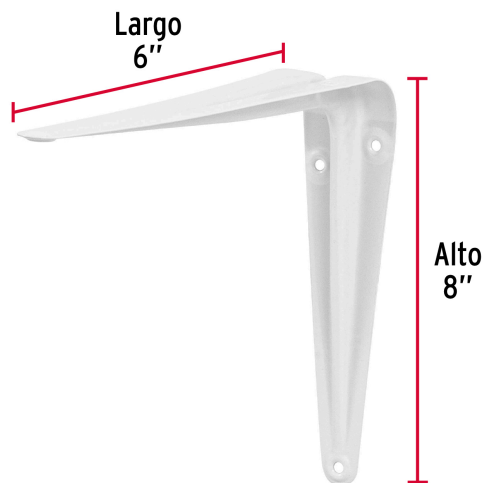

Datos de Empaque (Medidas y pesos aproximados)

Empaque Individual

Medidas: Alto: 14.7 cm (1 3/4") Ancho: 3.8 cm (1 1/2") Largo: 20 cm (7 3/4") **Peso:** 0.06 kg (0.13 lb)

Inner

Medidas: Alto: 4.8 cm (2") Ancho: 20.6 cm (8") Largo: 27 cm (10 3/4") **Peso:** 1.52 kg (3.35 lb)

Master

Medidas: Alto: 30.8 cm (12 1/4") Ancho: 22.5 cm (8 3/4") Largo: 28.3 cm (11 1/4") **Peso:** 9.46 kg (20.86 lb)

Imágenes complementarias