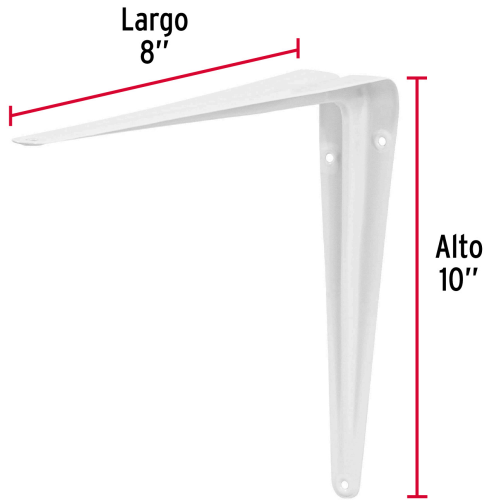

FIERO

CÓDIGO: 44009 CLAVE: ME-10B

Ménsula de acero blanca 8 x 10", FIERO

- Fabricada en acero
- Fácil instalación
- Útil para emplearse como soporte de repisas o cubiertas

**Certificaciones y garantías**

- Garantizado contra defectos de fabricación o mano de obra. La garantía se puede hacer válida con cualquier distribuidor de TRUPER

Empaque Individual	Medidas: Alto: 19.7 cm (7 3/4") Ancho: 4.3 cm (1 3/4") Largo: 25 cm (9 3/4") Peso: 0.1 kg (0.22 lb)
Inner	Medidas: Alto: 5 cm (2") Ancho: 28.5 cm (11 1/4") Largo: 33.5 cm (13 1/4") Peso: 2.54 kg (5.60 lb)
Master	Medidas: Alto: 17 cm (6 3/4") Ancho: 30.4 cm (12") Largo: 34.8 cm (13 3/4") Peso: 7.94 kg (17.50 lb)

1 Pieza: 47712 (SOMO-20CS) Cremallera sencilla blanca para ménsulas planas, 2m, FIERO

1 Pieza: 47708 (SOMO-10MS) Ménsula plana blanca para cremallera sencilla, 25cm, FIERO

1 Pieza: 47713 (SOMO-8MD) Ménsula plana blanca para cremallera doble, 22cm, FIERO

Bolsa: 44324 (CIN-4020N) Bolsa con 50 cinchos plásticos 40 lb, 200x3.5 mm, negros

Bolsa: 44304 (CIN-4020) Bolsa con 50 cinchos plásticos 40 lb, 200x3.5 mm, naturales

Imágenes complementarias

EMPAQUE INNER