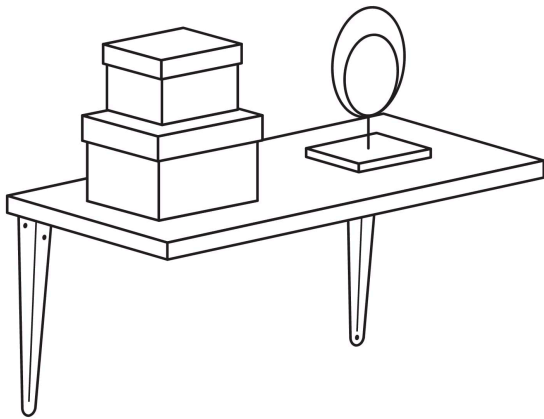

Imágenes complementarias