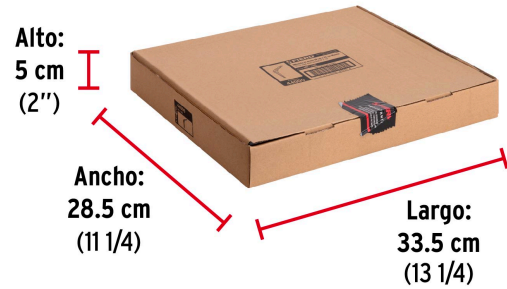

Especificaciones

Medida	8" x 10"
Carga de trabajo calculada por par	40 kg
Espesor	1 mm
Puntos de sujeción	6
Empaque individual	Etiqueta
Inner	24
Máster	72
Pallet	5184

Datos de Empaque (Medidas y pesos aproximados)

Empaque Individual	Medidas: Alto: 19.7 cm (7 3/4") Ancho: 4.3 cm (1 3/4") Largo: 25 cm (9 3/4") Peso: 0.1 kg (0.22 lb)
Inner	Medidas: Alto: 5 cm (2") Ancho: 28.5 cm (11 1/4") Largo: 33.5 cm (13 1/4") Peso: 2.54 kg (5.60 lb)
Master	Medidas: Alto: 17 cm (6 3/4") Ancho: 30.4 cm (12") Largo: 34.8 cm (13 3/4") Peso: 7.94 kg (17.50 lb)

1 Pieza: 47712 (SOMO-20CS) Cremallera sencilla blanca para ménsulas planas, 2m, FIERO

1 Pieza: 47708 (SOMO-10MS) Ménsula plana blanca para cremallera sencilla, 25cm, FIERO

1 Pieza: 47713 (SOMO-8MD) Ménsula plana blanca para cremallera doble, 22cm, FIERO

Contiene: 24 piezas

Peso: 2.54 kg (5.60 lb)

Imágenes complementarias

EMPAQUE MASTER

Contiene: 3 inner (72 piezas)

Peso: 7.94 kg (17.50 lb)