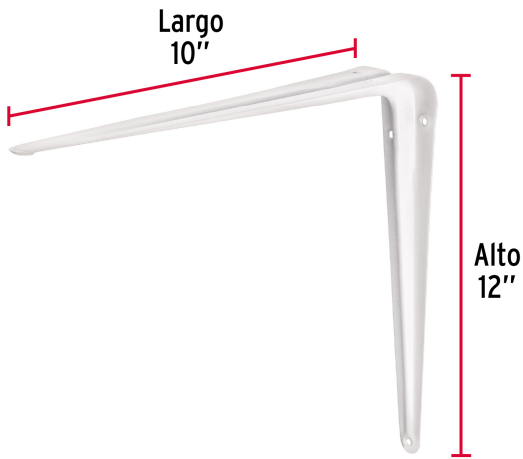

CÓDIGO: 44012 CLAVE: ME-12B

Ménsula de acero blanca 10 x 12", FIERO

- Fabricada en acero
- Fácil instalación
- Útil para emplearse como soporte de repisas o cubiertas

Certificaciones y garantías

- Garantizado contra defectos de fabricación o mano de obra. La garantía se puede hacer válida con cualquier distribuidor de TRUPER

Especificaciones

Medida	10" x 12"
Carga de trabajo calculada por par	50 kg
Espesor	1 mm
Puntos de sujeción	6
Empaque individual	Etiqueta
Inner	24
Master	72
Pallet	3888

Datos de Empaque (Medidas y pesos aproximados)

Empaque Individual	Medidas: Alto: 25.4 cm (10") Ancho: 4.4 cm (1 3/4") Largo: 30.3 cm (12") Peso: 0.14 kg (0.31 lb)
Inner	Medidas: Alto: 5.6 cm (2 1/4") Ancho: 33.4 cm (13 1/4") Largo: 38 cm (15") Peso: 3.56 kg (7.85 lb)
Master	Medidas: Alto: 18.4 cm (7 1/4") Ancho: 35.3 cm (14") Largo: 39 cm (15 1/4") Peso: 11.16 kg (24.60 lb)

País de Origen

Fabricado en China bajo las estrictas especificaciones de GRUPO TRUPER

Imágenes complementarias

EMPAQUE INNER

Contiene: 24 piezas

Peso: 3.56 kg (7.85 lb)

Imágenes complementarias

EMPAQUE MASTER