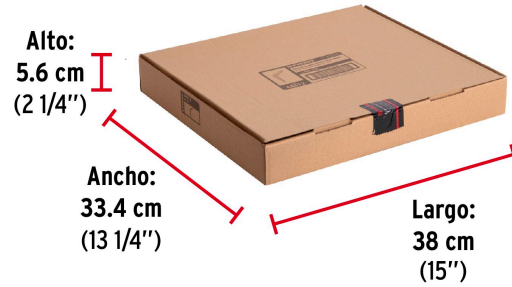

Especificaciones

Medida	10" x 12"
Carga de trabajo calculada por par	50 kg
Espesor	1 mm
Puntos de sujeción	6
Empaque individual	Etiqueta
Inner	24
Master	72
Pallet	3888

Datos de Empaque (Medidas y pesos aproximados)

Empaque Individual	Medidas: Alto: 25.4 cm (10") Ancho: 4.4 cm (1 3/4") Largo: 30.3 cm (12") Peso: 0.14 kg (0.31 lb)
Inner	Medidas: Alto: 5.6 cm (2 1/4") Ancho: 33.4 cm (13 1/4") Largo: 38 cm (15") Peso: 3.56 kg (7.85 lb)
Master	Medidas: Alto: 18.4 cm (7 1/4") Ancho: 35.3 cm (14") Largo: 39 cm (15 1/4") Peso: 11.16 kg (24.60 lb)

País de Origen

Fabricado en China bajo las estrictas especificaciones de GRUPO TRUPER

Imágenes complementarias

EMPAQUE INNER

Contiene: 24 piezas

Peso: 3.56 kg (7.85 lb)

Imágenes complementarias

EMPAQUE MASTER

Contiene: 3 inner (72 piezas)

Peso: 11.16 kg (24.60 lb)