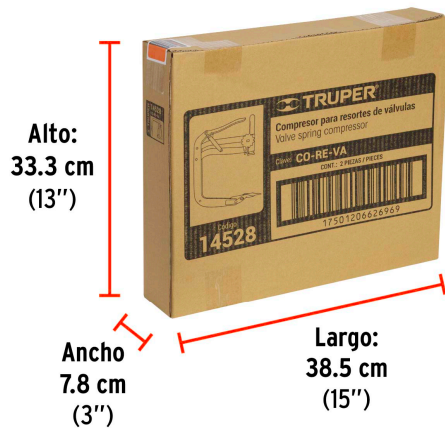

**Certificaciones y garantías****Especificaciones**

Largo	39 cm
Ancho	30 cm
Apertura máxima	25 cm
Empaque individual	Bolsa
Inner	2
Máster	8
Pallet	144

**País de origen**

Fabricado en Taiwán bajo las estrictas especificaciones de GRUPO TRUPER

Imágenes complementarias

Cuerpo de acero

Largo  
39 cm

Ancho  
30 cm

EMPAQUE INDIVIDUAL

Alto:  
40.5 cm  
(16")

Largo  
37 cm  
(14 1/2")

Peso: 3.13 kg (6.9 lb)

Imágenes complementarias

**EMPAQUE INNER**

Contiene: 2 piezas

Peso: 6.56 kg (14.46 lb)

**EMPAQUE MASTER**

Contiene: 4 inner (8 piezas)

Peso: 26.92 kg (59.35 lb)