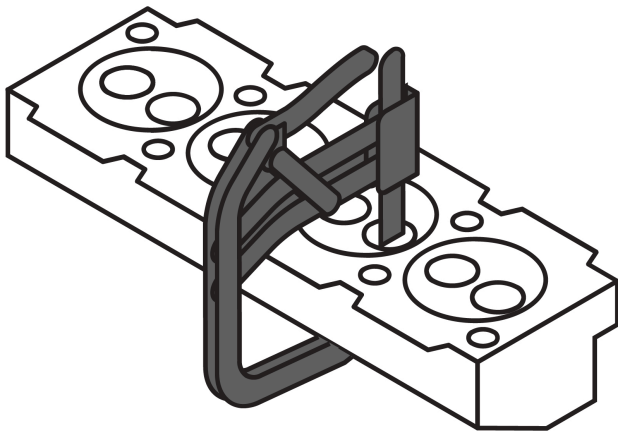

TRUPER

CÓDIGO: 14528 CLAVE: CO-RE-VA

**Compresor de resortes de válvulas, 166mm a 253mm, TRUPER**

- Cuerpo de acero
- Permite remover e instalar resortes de válvulas en automóviles y camiones ligeros
- Para motores grandes

Imágenes complementarias

Cuerpo de acero

Largo  
39 cm

Ancho  
30 cm

EMPAQUE INDIVIDUAL

Alto:  
40.5 cm  
(16")

Largo  
37 cm  
(14 1/2")

Peso: 3.13 kg (6.9 lb)

Imágenes complementarias

**EMPAQUE INNER**

Contiene: 2 piezas

Peso: 6.56 kg (14.46 lb)

**EMPAQUE MASTER**

Contiene: 4 inner (8 piezas)

Peso: 26.92 kg (59.35 lb)