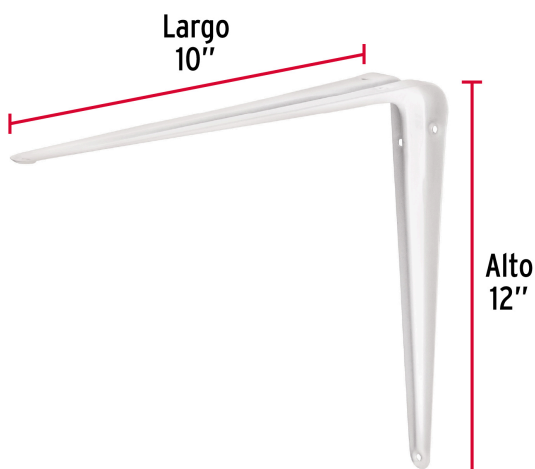

Datos de Empaque (Medidas y pesos aproximados)

Empaque Individual

Medidas: Alto: 25.4 cm (10") Ancho: 4.4 cm (1 3/4") Largo: 30.3 cm (12")
Peso: 0.14 kg (0.31 lb)

Inner

Medidas: Alto: 5.6 cm (2 1/4") Ancho: 33.4 cm (13 1/4") Largo: 38 cm (15")
Peso: 3.56 kg (7.85 lb)

Master

Medidas: Alto: 18.4 cm (7 1/4") Ancho: 35.3 cm (14") Largo: 39 cm (15 1/4")
Peso: 11.16 kg (24.60 lb)

Imágenes complementarias