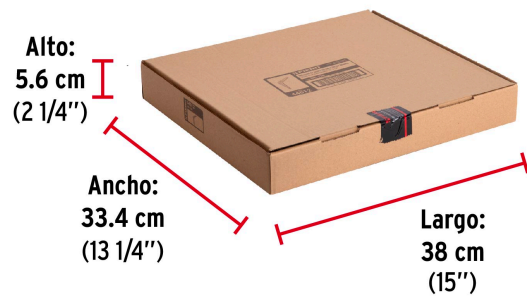

- Garantizado contra defectos de fabricación o mano de obra. La garantía se puede hacer válida con cualquier distribuidor de TRUPER

Especificaciones

Medida	10" x 12"
Carga de trabajo calculada por par	50 kg
Espesor	1 mm
Puntos de sujeción	6
Empaque individual	Etiqueta
Inner	24
Máster	72
Pallet	3888

País de origen**Fabricado en China bajo las estrictas especificaciones de GRUPO TRUPER**

Datos de Empaque (Medidas y pesos aproximados)

Empaque Individual

Medidas: Alto: 25.4 cm (10") Ancho: 4.4 cm (1 3/4") Largo: 30.3 cm (12")
Peso: 0.14 kg (0.31 lb)

Inner

Medidas: Alto: 5.6 cm (2 1/4") Ancho: 33.4 cm (13 1/4") Largo: 38 cm (15")
Peso: 3.56 kg (7.85 lb)

Master

Medidas: Alto: 18.4 cm (7 1/4") Ancho: 35.3 cm (14") Largo: 39 cm (15 1/4")
Peso: 11.16 kg (24.60 lb)

Imágenes complementarias

EMPAQUE INNER

Contiene: 24 piezas

Peso: 3.56 kg (7.85 lb)

Imágenes complementarias

EMPAQUE MASTER**Contiene: 3 inner (72 piezas)****Peso: 11.16 kg (24.60 lb)**