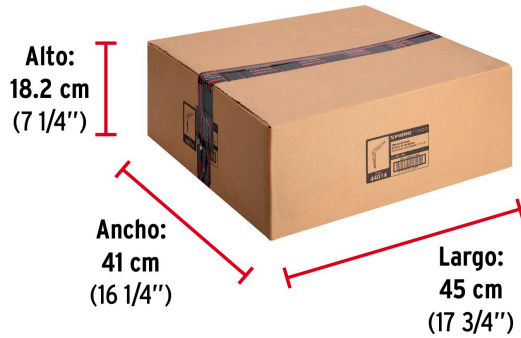

- Garantizado contra defectos de fabricación o mano de obra. La garantía se puede hacer válida con cualquier distribuidor de TRUPER

Especificaciones

Medida	12" x 14"
Carga de trabajo calculada por par	50 kg
Espesor	1 mm
Puntos de sujeción	6
Empaque individual	Etiqueta
Inner	24
Máster	72
Pallet	2592

País de origen**Fabricado en China bajo las estrictas especificaciones de GRUPO TRUPER**

Datos de Empaque (Medidas y pesos aproximados)

Empaque Individual

Medidas: Alto: 30 cm (11 3/4") Ancho: 4.5 cm (1 3/4") Largo: 35.3 cm (14")
Peso: 0.18 kg (0.40 lb)

Inner

Medidas: Alto: 5.4 cm (2 1/4") Ancho: 39.5 cm (15 1/2") Largo: 43.5 cm (17 1/4")
Peso: 4.5 kg (9.92 lb)

Master

Medidas: Alto: 18.2 cm (7 1/4") Ancho: 41 cm (16 1/4") Largo: 45 cm (17 3/4")
Peso: 13.92 kg (30.69 lb)

Imágenes complementarias

EMPAQUE INNER

Contiene: 24 piezas

Peso: 4.5 (9.92 lb)

Imágenes complementarias

EMPAQUE MASTER

Contiene: 3 inner (72 piezas)

Peso: 13.92 kg (30.69 lb)