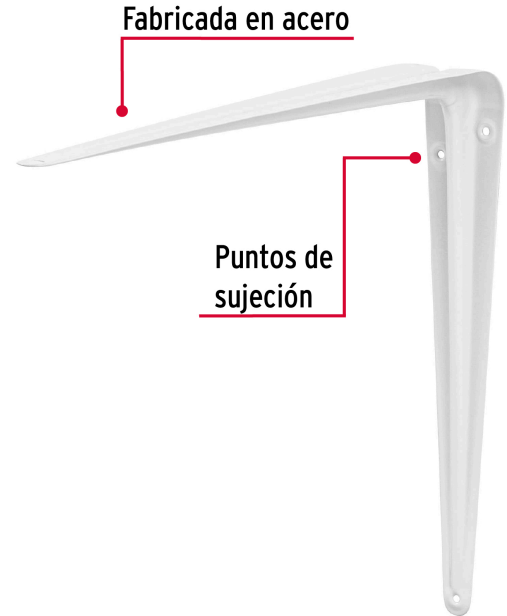

Datos de Empaque (Medidas y pesos aproximados)

Empaque Individual

Medidas: Alto: 30 cm (11 3/4") Ancho: 4.5 cm (1 3/4") Largo: 35.3 cm (14")
Peso: 0.18 kg (0.40 lb)

Inner

Medidas: Alto: 5.4 cm (2 1/4") Ancho: 39.5 cm (15 1/2") Largo: 43.5 cm (17 1/4")
Peso: 4.5 kg (9.92 lb)

Master

Medidas: Alto: 18.2 cm (7 1/4") Ancho: 41 cm (16 1/4") Largo: 45 cm (17 3/4")
Peso: 13.92 kg (30.69 lb)

Imágenes complementarias