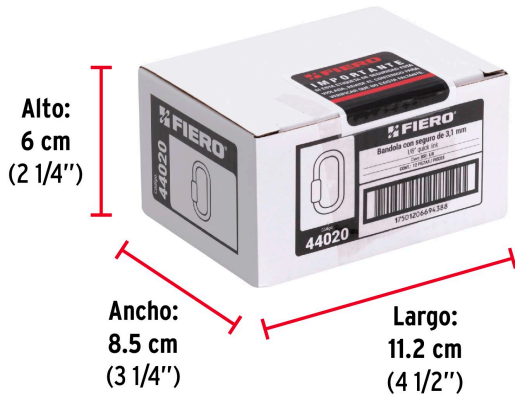

País de origen**Fabricado en China bajo las estrictas especificaciones de GRUPO TRUPER**

Datos de Empaque (Medidas y pesos aproximados)

Empaque Individual

Medidas: Alto: 10 cm (4") Ancho: 0.7 cm (1/4") Largo: 5.1 cm (2") **Peso:** 0.01 kg (0.02 lb)

Inner

Medidas: Alto: 6 cm (2 1/4") Ancho: 8.5 cm (3 1/4") Largo: 11.2 cm (4 1/2") **Peso:** 0.17 kg (0.37 lb)

Master

Medidas: Alto: 14.3 cm (5 3/4") Ancho: 13 cm (5 1/4") Largo: 28.5 cm (11 1/4") **Peso:** 1.12 kg (2.47 lb)

Imágenes complementarias

Tornillo de bloqueo roscado

Fabricadas en acero al carbono

EMPAQUE INDIVIDUAL

Alto: 10 cm (4")

Largo: 5.1 cm (2")

Peso: 0.01 kg (0.02 lb)

Imágenes complementarias

EMPAQUE INNER

EMPAQUE MASTER

Contiene: 12 piezas

Peso: 0.17 kg (0.37 lb)

Contiene: 6 inner (72 piezas)

Peso: 1.12 kg (2.47 lb)