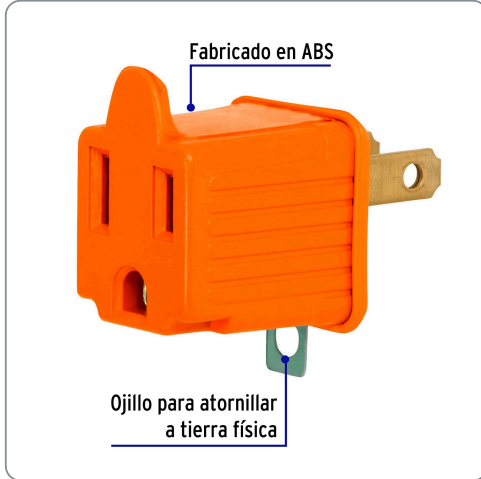

**VOLTECK** CÓDIGO: 46253 CLAVE: AD-32N

**Bolsa con 2 adaptadores 3 a 2 naranjas, VOLTECK**

- Fabricado en ABS
- Adaptador con 1 contacto aterrizado
- Convertidores a tierra de uso rudo

Especificaciones técnicas	
Tensión / Frecuencia	127 V / 60 Hz
Corriente	15 A
Color	Naranja

Datos de empaque	
Empaque Individual: Bolsa	
Empaque logístico	Cantidad
Inner	6
Master	48
Pallet	4608

**Certificaciones y garantías**

Cumple la norma: NOM-003-SCFI

Producto fabricado en China bajo las estrictas especificaciones de Truper