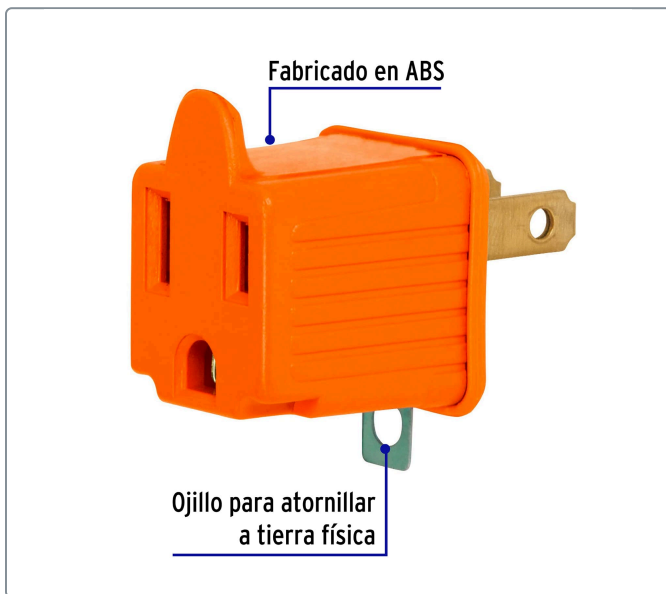

**VOLTECK** CÓDIGO: 46253 CLAVE: AD-32N

**Bolsa con 2 adaptadores 3 a 2 naranjas, VOLTECK**

- Fabricado en ABS
- Adaptador con 1 contacto aterrizado
- Convertidores a tierra de uso rudo

Especificaciones técnicas	
Tensión / Frecuencia	127 V / 60 Hz
Corriente	15 A
Color	Naranja

Datos de empaque	
Empaque Individual: Bolsa	
Empaque logístico	Cantidad
Inner	6
Master	48
Pallet	4608

**Certificaciones y garantías**

Cumple la norma: NOM-003-SCFI

Producto fabricado en China bajo las estrictas especificaciones de Truper