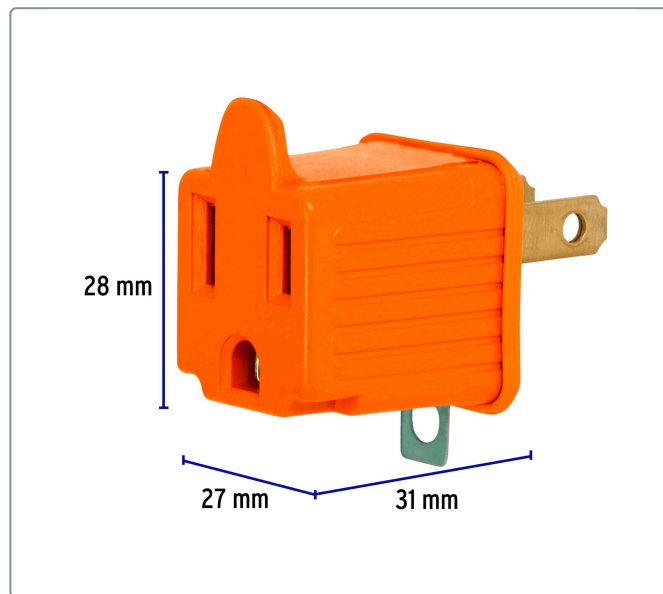

**VOLTECK** CÓDIGO: 46253 CLAVE: AD-32N

**Bolsa con 2 adaptadores 3 a 2 naranjas, VOLTECK**

- Fabricado en ABS
- Adaptador con 1 contacto aterrizado
- Convertidores a tierra de uso rudo

Especificaciones técnicas	
Tensión / Frecuencia	127 V / 60 Hz
Corriente	15 A
Color	Naranja

Datos de empaque	
Empaque Individual: Bolsa	
Empaque logístico	Cantidad
Inner	6
Master	48
Pallet	4608

**Certificaciones y garantías**

Cumple la norma: NOM-003-SCFI

Producto fabricado en China bajo las estrictas especificaciones de Truper