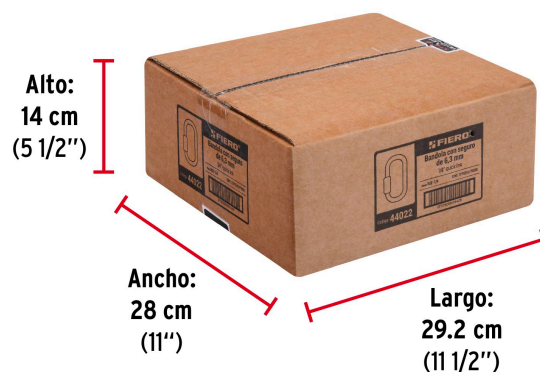

Datos de Empaque (Medidas y pesos aproximados)

Empaque Individual	Medidas: Alto: 12.4 cm (5") Ancho: 1 cm (1/2") Largo: 7 cm (2 3/4") Peso: 0.04 kg (0.09 lb)
Inner	Medidas: Alto: 8.6 cm (3 1/2") Ancho: 12 cm (4 3/4") Largo: 14 cm (5 1/2") Peso: 0.5 kg (1.1 lb)
Master	Medidas: Alto: 14 cm (5 1/2") Ancho: 28 cm (11") Largo: 29.2 cm (11 1/2") Peso: 3.38 kg (7.45 lb)

País de Origen

Fabricado en China bajo las estrictas especificaciones de GRUPO TRUPER

Imágenes complementarias

Tornillo de bloqueo roscado

Fabricadas en acero al carbono

EMPAQUE INDIVIDUAL

Alto: 12.4 cm (5")

Largo: 7 cm (2 3/4")

Peso: 0.04 kg (0.09 lb)

Imagenes complementarias

EMPAQUE INNER

Contiene: 12 piezas

Peso: 0.5 kg (1.10 lb)

EMPAQUE MASTER

Contiene: 6 inner (72 piezas)

Peso: 3.38 kg (7.45 lb)