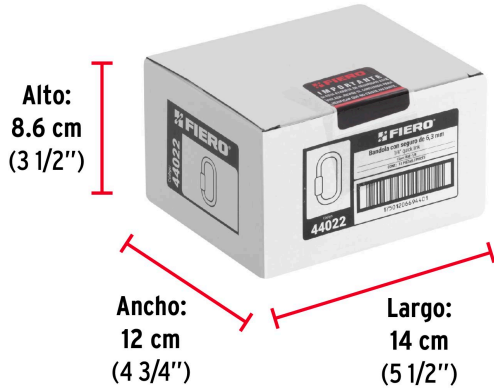

País de origen**Fabricado en China bajo las estrictas especificaciones de GRUPO TRUPER**

Datos de Empaque (Medidas y pesos aproximados)

Empaque Individual

Medidas: Alto: 12.4 cm (5") Ancho: 1 cm (1/2") Largo: 7 cm (2 3/4") **Peso:** 0.04 kg (0.09 lb)

Inner

Medidas: Alto: 8.6 cm (3 1/2") Ancho: 12 cm (4 3/4") Largo: 14 cm (5 1/2") **Peso:** 0.5 kg (1.1 lb)

Master

Medidas: Alto: 14 cm (5 1/2") Ancho: 28 cm (11") Largo: 29.2 cm (11 1/2") **Peso:** 3.38 kg (7.45 lb)

Imágenes complementarias

Tornillo de bloqueo roscado

Fabricadas en acero al carbono

EMPAQUE INDIVIDUAL

Alto:
12.4 cm
(5")

Largo:
7 cm
(2 3/4")

Peso: 0.04 kg (0.09 lb)

Imágenes complementarias

EMPAQUE INNER

Contiene: 12 piezas

Peso: 0.5 kg (1.10 lb)

EMPAQUE MASTER

Contiene: 6 inner (72 piezas)

Peso: 3.38 kg (7.45 lb)