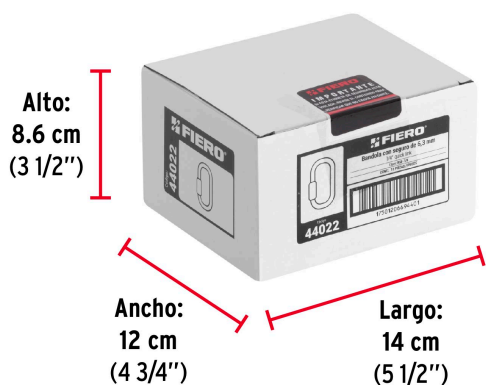

No usar para escalar

Certificaciones y garantías

- Garantizado contra defectos de fabricación o mano de obra. La garantía se puede hacer válida con cualquier distribuidor de TRUPER

Especificaciones

Carga de trabajo	400 kg (no exceder límite marcado)
Espesor	1/4" (6.5 mm)
Largo	2-1/4" (57 mm)
Apertura	7.1 mm
Empaque individual	Tarjeta
Inner	12
Master	72
Pallet	6912

Datos de Empaque (Medidas y pesos aproximados)

Empaque Individual	Medidas: Alto: 12.4 cm (5") Ancho: 1 cm (1/2") Largo: 7 cm (2 3/4") Peso: 0.04 kg (0.09 lb)
Inner	Medidas: Alto: 8.6 cm (3 1/2") Ancho: 12 cm (4 3/4") Largo: 14 cm (5 1/2") Peso: 0.5 kg (1.1 lb)
Master	Medidas: Alto: 14 cm (5 1/2") Ancho: 28 cm (11") Largo: 29.2 cm (11 1/2") Peso: 3.38 kg (7.45 lb)

País de Origen

Fabricado en China bajo las estrictas especificaciones de GRUPO TRUPER

Imágenes complementarias

Tornillo de bloqueo roscado

Fabricadas en acero al carbono

EMPAQUE INDIVIDUAL

Alto: 12.4 cm (5")

Largo: 7 cm (2 3/4")

Peso: 0.04 kg (0.09 lb)

Imagenes complementarias

EMPAQUE INNER

Contiene: 12 piezas

Peso: 0.5 kg (1.10 lb)

EMPAQUE MASTER

Contiene: 6 inner (72 piezas)