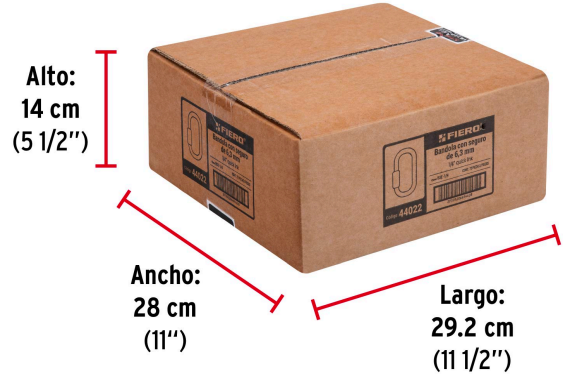

País de origen**Fabricado en China bajo las estrictas especificaciones de GRUPO TRUPER**

Datos de Empaque (Medidas y pesos aproximados)

Empaque Individual

Medidas: Alto: 12.4 cm (5") Ancho: 1 cm (1/2") Largo: 7 cm (2 3/4") **Peso:** 0.04 kg (0.09 lb)

Inner

Medidas: Alto: 8.6 cm (3 1/2") Ancho: 12 cm (4 3/4") Largo: 14 cm (5 1/2") **Peso:** 0.5 kg (1.1 lb)

Master

Medidas: Alto: 14 cm (5 1/2") Ancho: 28 cm (11") Largo: 29.2 cm (11 1/2") **Peso:** 3.38 kg (7.45 lb)

Imágenes complementarias

Tornillo de bloqueo roscado

Fabricadas en acero al carbono

EMPAQUE INDIVIDUAL

Alto:
12.4 cm
(5")

Largo:
7 cm
(2 3/4")

Peso: 0.04 kg (0.09 lb)

Imágenes complementarias

EMPAQUE INNER

Contiene: 12 piezas

Peso: 0.5 kg (1.10 lb)

EMPAQUE MASTER

Contiene: 6 inner (72 piezas)

Peso: 3.38 kg (7.45 lb)