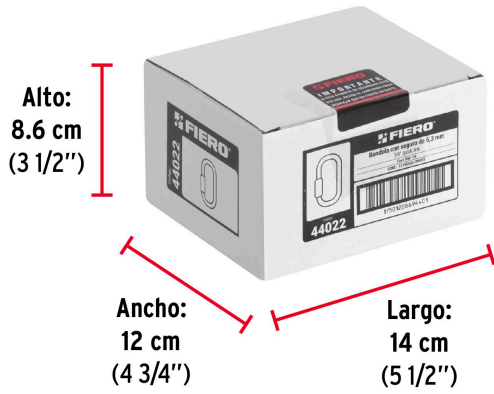

**Certificaciones y garantías**

- Garantizado contra defectos de fabricación o mano de obra. La garantía se puede hacer válida con cualquier distribuidor de TRUPER

Especificaciones

Carga de trabajo	400 kg (no exceder límite marcado)
Espesor	1/4" (6.5 mm)
Largo	2-1/4" (57 mm)
Apertura	7.1 mm
Empaque individual	Tarjeta
Inner	12
Máster	72
Pallet	6048

País de origen**Fabricado en China bajo las estrictas especificaciones de GRUPO TRUPER**

Datos de Empaque (Medidas y pesos aproximados)

Empaque Individual	Medidas: Alto: 12.4 cm (5") Ancho: 1 cm (1/2") Largo: 7 cm (2 3/4") Peso: 0.04 kg (0.09 lb)
Inner	Medidas: Alto: 8.6 cm (3 1/2") Ancho: 12 cm (4 3/4") Largo: 14 cm (5 1/2") Peso: 0.5 kg (1.1 lb)
Master	Medidas: Alto: 14 cm (5 1/2") Ancho: 28 cm (11") Largo: 29.2 cm (11 1/2") Peso: 3.38 kg (7.45 lb)

Imágenes complementarias

Tornillo de bloqueo roscado

Fabricadas en acero al carbono

EMPAQUE INDIVIDUAL

Peso: 0.04 kg (0.09 lb)

Imágenes complementarias

EMPAQUE INNER

Contiene: 12 piezas

Peso: 0.5 kg (1.10 lb)

EMPAQUE MASTER

Contiene: 6 inner (72 piezas)

Peso: 3.38 kg (7.45 lb)