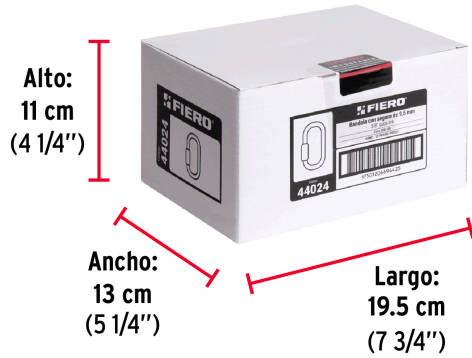

País de origen

Fabricado en China bajo las estrictas especificaciones de GRUPO TRUPER

Datos de Empaque (Medidas y pesos aproximados)

Empaque Individual

Medidas: Alto: 17.5 cm (7") Ancho: 1.6 cm (3/4") Largo: 7.5 cm (3") **Peso:** 0.14 kg (0.31 lb)

Inner

Medidas: Alto: 11 cm (4 1/4") Ancho: 13 cm (5 1/4") Largo: 19.5 cm (7 3/4") **Peso:** 1.78 kg (3.92 lb)

Master

Medidas: Alto: 23.4 cm (9 1/4") Ancho: 21.6 cm (8 1/2") Largo: 41 cm (16 1/4") **Peso:** 11.16 kg (24.60 lb)

Imágenes complementarias

Tornillo de bloqueo roscado

Fabricadas en acero al carbono

EMPAQUE INDIVIDUAL

Alto: 17.5 cm (7")

Largo: 7.5 cm (3")

Peso: 0.14 kg (0.31 lb)

Imágenes complementarias

EMPAQUE INNER

Contiene: 12 piezas

Peso: 1.78 kg (3.92 lb)

EMPAQUE MASTER

Contiene: 6 inner (72 piezas)

Peso: 11.16 kg (24.60 lb)