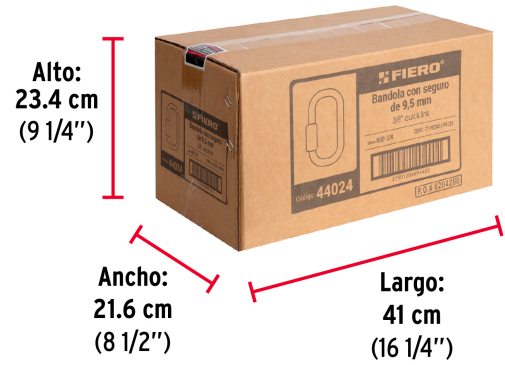

País de origen

Fabricado en China bajo las estrictas especificaciones de GRUPO TRUPER

Datos de Empaque (Medidas y pesos aproximados)

Empaque Individual

Medidas: Alto: 17.5 cm (7") Ancho: 1.6 cm (3/4") Largo: 7.5 cm (3") **Peso:** 0.14 kg (0.31 lb)

Inner

Medidas: Alto: 11 cm (4 1/4") Ancho: 13 cm (5 1/4") Largo: 19.5 cm (7 3/4") **Peso:** 1.78 kg (3.92 lb)

Master

Medidas: Alto: 23.4 cm (9 1/4") Ancho: 21.6 cm (8 1/2") Largo: 41 cm (16 1/4") **Peso:** 11.16 kg (24.60 lb)

Imágenes complementarias

Tornillo de bloqueo roscado

Fabricadas en acero al carbono

EMPAQUE INDIVIDUAL

Alto: 17.5 cm (7")

Largo: 7.5 cm (3")

Peso: 0.14 kg (0.31 lb)

Imágenes complementarias

EMPAQUE INNER

Contiene: 12 piezas

Peso: 1.78 kg (3.92 lb)

EMPAQUE MASTER

Contiene: 6 inner (72 piezas)

Peso: 11.16 kg (24.60 lb)