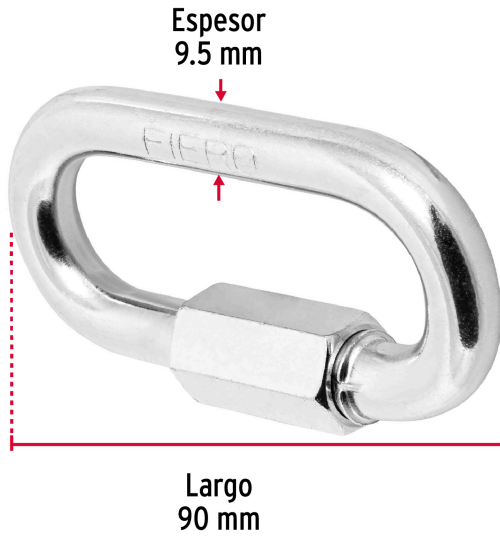

FIERO

CÓDIGO: 44024 CLAVE: BSE-3/8

Bandola de acero de 3/8" con seguro, FIERO

- Fabricado en acero al carbono, acabado galvanizado
- Resistente a la corrosión
- Tornillo de bloqueo roscado
- Ideales para arrastre, sujeción y anclaje
- Para conexión rápida a cadenas, cables y accesorios

País de origen

Fabricado en China bajo las estrictas especificaciones de GRUPO TRUPER

Datos de Empaque (Medidas y pesos aproximados)

Empaque Individual

Medidas: Alto: 17.5 cm (7") Ancho: 1.6 cm (3/4") Largo: 7.5 cm (3") **Peso:** 0.14 kg (0.31 lb)

Inner

Medidas: Alto: 11 cm (4 1/4") Ancho: 13 cm (5 1/4") Largo: 19.5 cm (7 3/4") **Peso:** 1.78 kg (3.92 lb)

Master

Medidas: Alto: 23.4 cm (9 1/4") Ancho: 21.6 cm (8 1/2") Largo: 41 cm (16 1/4") **Peso:** 11.16 kg (24.60 lb)

Imágenes complementarias

Tornillo de bloqueo roscado

Fabricadas en acero al carbono

EMPAQUE INDIVIDUAL

Alto: 17.5 cm (7")

Largo: 7.5 cm (3")

Peso: 0.14 kg (0.31 lb)

Imágenes complementarias