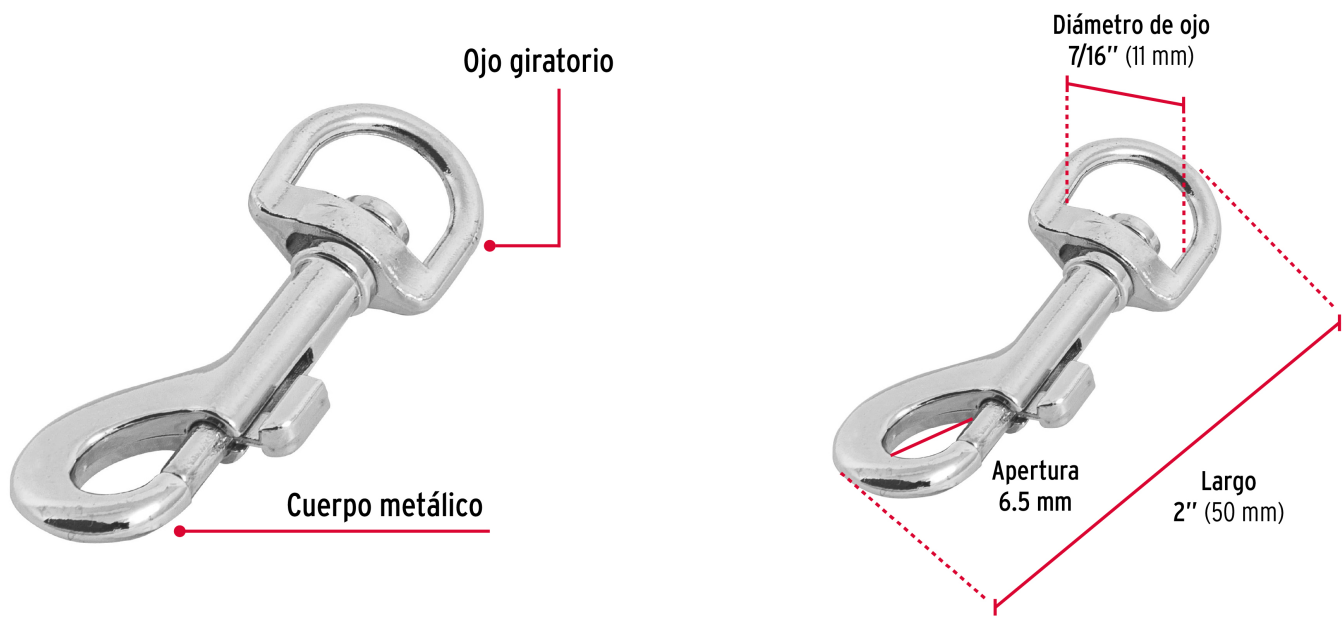

FIERO

CÓDIGO: 44029 CLAVE: BDZ-2

Bandola de zinc de 7/16" giratoria, FIERO

- Cuerpo metálico, acabado niquelado para mayor resistencia a la corrosión
- Ojo giratorio
- Seguro de resorte para rápido enganche
- Ideal para sujetar cordones, correas para perros

**Certificaciones y garantías**

- Garantizado contra defectos de fabricación o mano de obra. La garantía se puede hacer válida con cualquier distribuidor de TRUPER

Especificaciones

Carga de trabajo	63 kg (no exceder límite marcado)
Diámetro del ojo	7/16" (11 mm)
Largo	2" (50 mm)
Empaque individual	Blíster
Inner	12
Master	72
Pallet	10152

País de origen**Fabricado en China bajo las estrictas especificaciones de GRUPO TRUPER**

Imágenes complementarias

EMPAQUE INDIVIDUAL

Alto
11 cm
(4 1/2")

Largo
5 cm
(2")

Peso: 0.01 kg (0.02 lb)

EMPAQUE INNER

Alto
11.7 cm
(4 1/2")

Ancho
5.5 cm
(2")

Largo
10.3 cm
(4")

Contiene: 12 piezas

Peso: 0.19 kg (0.4 lb)

Imágenes complementarias

EMPAQUE MASTER