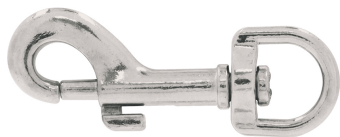

FIERO

CÓDIGO: 44029 CLAVE: BDZ-2

Bandola de zinc de 7/16" giratoria, FIERO

- Cuerpo metálico, acabado niquelado para mayor resistencia a la corrosión
- Ojo giratorio
- Seguro de resorte para rápido enganche
- Ideal para sujetar cordones, correas para perros

**Certificaciones y garantías**

- Garantizado contra defectos de fabricación o mano de obra. La garantía se puede hacer válida con cualquier distribuidor de TRUPER

Especificaciones

Carga de trabajo	63 kg (no exceder límite marcado)
Diámetro del ojo	7/16" (11 mm)
Largo	2" (50 mm)
Empaque individual	Blíster
Inner	12
Master	72
Pallet	10152

País de origen**Fabricado en China bajo las estrictas especificaciones de GRUPO TRUPER**

Imágenes complementarias

EMPAQUE INDIVIDUAL

Alto
11 cm
(4 1/2")

Largo
5 cm
(2")

Peso: 0.01 kg (0.02 lb)

EMPAQUE INNER

Alto
11.7 cm
(4 1/2")

Ancho
5.5 cm
(2")

Largo
10.3 cm
(4")

Contiene: 12 piezas

Peso: 0.19 kg (0.4 lb)

Imágenes complementarias

EMPAQUE MASTER