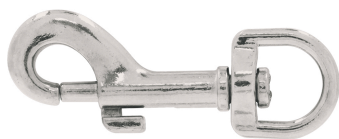

**FIERO**

CÓDIGO: 44029 CLAVE: BDZ-2

**Bandola de zinc de 7/16" giratoria, FIERO**

- Cuerpo metálico, acabado niquelado para mayor resistencia a la corrosión
- Ojo giratorio
- Seguro de resorte para rápido enganche
- Ideal para sujetar cordones, correas para perros

**Certificaciones y garantías**

- Garantizado contra defectos de fabricación o mano de obra. La garantía se puede hacer válida con cualquier distribuidor de TRUPER

**Especificaciones**

Carga de trabajo	63 kg (no exceder límite marcado)
Diámetro del ojo	7/16" (11 mm)
Largo	2" (50 mm)
Empaque individual	Blíster
Inner	12
Máster	72
Pallet	10152