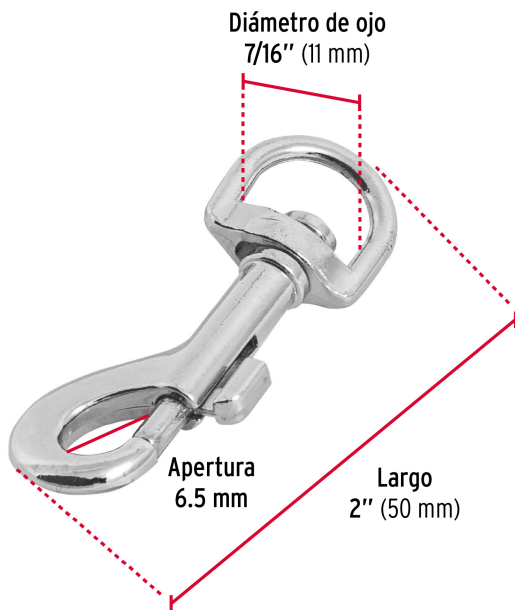

**FIERO**

CÓDIGO: 44029 CLAVE: BDZ-2

**Bandola de zinc de 7/16" giratoria, FIERO**

- Cuerpo metálico, acabado niquelado para mayor resistencia a la corrosión
- Ojo giratorio
- Seguro de resorte para rápido enganche
- Ideal para sujetar cordones, correas para perros

**Certificaciones y garantías**

- Garantizado contra defectos de fabricación o mano de obra. La garantía se puede hacer válida con cualquier distribuidor de TRUPER

**Especificaciones**

Carga de trabajo	63 kg (no exceder límite marcado)
Diámetro del ojo	7/16" (11 mm)
Largo	2" (50 mm)
Empaque individual	Blíster
Inner	12
Máster	72
Pallet	10152

**País de origen****Fabricado en China bajo las estrictas especificaciones de GRUPO TRUPER**

Imágenes complementarias

EMPAQUE INDIVIDUAL

Peso: 0.01 kg (0.02 lb)

Imágenes complementarias

**EMPAQUE INNER**

Contiene: 12 piezas

Peso: 0.19 kg (0.4 lb)

**EMPAQUE MASTER**

Contiene: 6 inner (72 piezas)

Peso: 1.25 kg (2.8 lb)