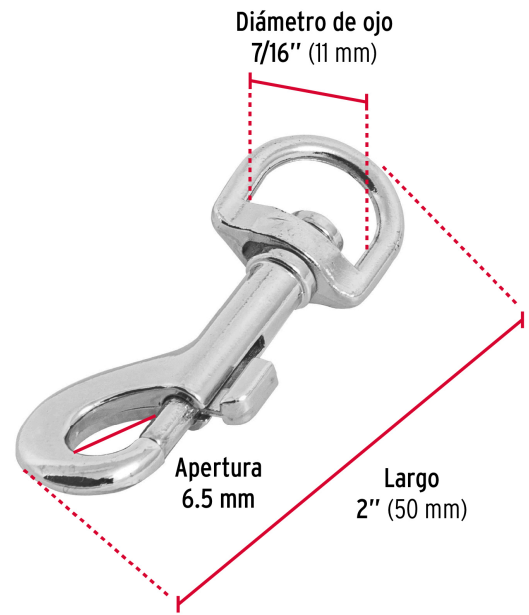

**FIERO**

CÓDIGO: 44029 CLAVE: BDZ-2

**Bandola de zinc de 7/16" giratoria, FIERO**

- Cuerpo metálico, acabado niquelado para mayor resistencia a la corrosión
- Ojo giratorio
- Seguro de resorte para rápido enganche
- Ideal para sujetar cordones, correas para perros

**Certificaciones y garantías**

- Garantizado contra defectos de fabricación o mano de obra. La garantía se puede hacer válida con cualquier distribuidor de TRUPER

**Especificaciones**

Carga de trabajo	63 kg (no exceder límite marcado)
Diámetro del ojo	7/16" (11 mm)
Largo	2" (50 mm)
Empaque individual	Blíster
Inner	12
Máster	72
Pallet	10152

**País de origen****Fabricado en China bajo las estrictas especificaciones de GRUPO TRUPER**

Imágenes complementarias

EMPAQUE INDIVIDUAL

Peso: 0.01 kg (0.02 lb)

Imágenes complementarias

**EMPAQUE INNER**

Contiene: 12 piezas

Peso: 0.19 kg (0.4 lb)

**EMPAQUE MASTER**

Contiene: 6 inner (72 piezas)

Peso: 1.25 kg (2.8 lb)