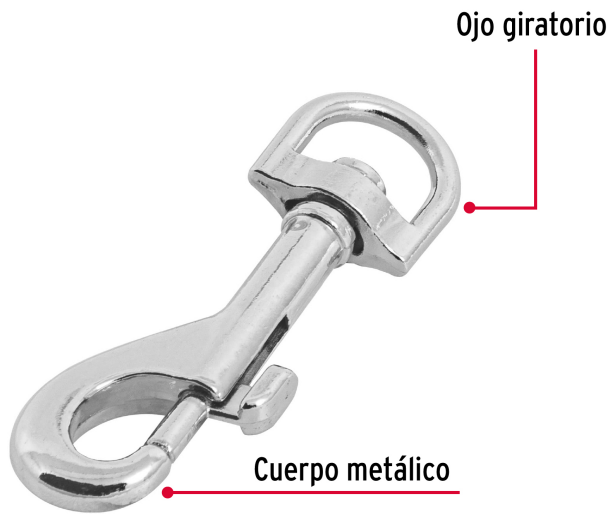

FIERO

CÓDIGO: 44030 CLAVE: BDZ-3

Bandola de zinc de 1/2" giratoria, FIERO

- Cuerpo metálico, acabado niquelado para mayor resistencia a la corrosión
- Ojo giratorio
- Seguro de resorte para rápido enganche
- Ideal para sujetar cordones, correas para perros

**Certificaciones y garantías**

- Garantizado contra defectos de fabricación o mano de obra. La garantía se puede hacer válida con cualquier distribuidor de TRUPER

Especificaciones

Carga de trabajo	74 kg (no exceder límite marcado)
Diámetro del ojo	1/2" (13 mm)
Largo	2-1/2" (65 mm)
Empaque individual	Blíster
Inner	12
Master	72
Pallet	10584

País de origen**Fabricado en China bajo las estrictas especificaciones de GRUPO TRUPER**

Imágenes complementarias

EMPAQUE INDIVIDUAL

Peso: 0.02 kg (0.04 lb)

EMPAQUE INNER

Contiene: 12 piezas

Peso: 0.31 kg (0.7 lb)