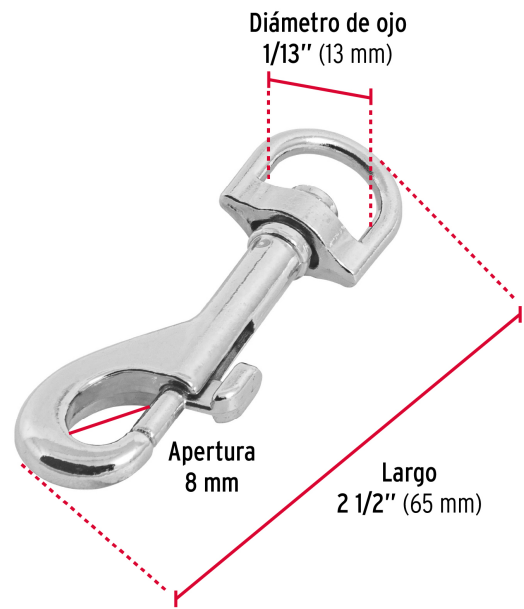

FIERO

CÓDIGO: 44030 CLAVE: BDZ-3

Bandola de zinc de 1/2" giratoria, FIERO

- Cuerpo metálico, acabado niquelado para mayor resistencia a la corrosión
- Ojo giratorio
- Seguro de resorte para rápido enganche
- Ideal para sujetar cordones, correas para perros

**Certificaciones y garantías**

- Garantizado contra defectos de fabricación o mano de obra. La garantía se puede hacer válida con cualquier distribuidor de TRUPER

Especificaciones

Carga de trabajo	74 kg (no exceder límite marcado)
Diámetro del ojo	1/2" (13 mm)
Largo	2-1/2" (65 mm)
Empaque individual	Blíster
Inner	12
Máster	72
Pallet	10584

País de origen**Fabricado en China bajo las estrictas especificaciones de GRUPO TRUPER**

Imágenes complementarias

EMPAQUE INDIVIDUAL

Peso: 0.02 kg (0.04 lb)

Imágenes complementarias

EMPAQUE INNER

Contiene: 12 piezas

Peso: 0.31 kg (0.7 lb)

EMPAQUE MASTER

Contiene: 6 inner (72 piezas)

Peso: 1.98 kg (4.4 lb)