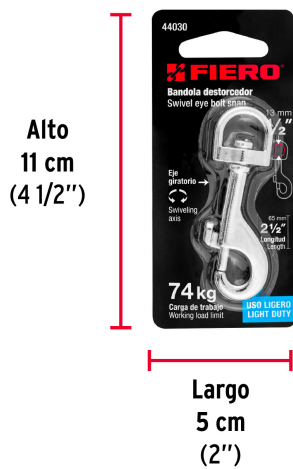

FIERO

CÓDIGO: 44030 CLAVE: BDZ-3

Bandola de zinc de 1/2" giratoria, FIERO

- Cuerpo metálico, acabado niquelado para mayor resistencia a la corrosión
- Ojo giratorio
- Seguro de resorte para rápido enganche
- Ideal para sujetar cordones, correas para perros

**Certificaciones y garantías**

- Garantizado contra defectos de fabricación o mano de obra. La garantía se puede hacer válida con cualquier distribuidor de TRUPER

Especificaciones

Carga de trabajo	74 kg (no exceder límite marcado)
Diámetro del ojo	1/2" (13 mm)
Largo	2-1/2" (65 mm)
Empaque individual	Blíster
Inner	12
Master	72
Pallet	10584

País de origen**Fabricado en China bajo las estrictas especificaciones de GRUPO TRUPER**

Imágenes complementarias

EMPAQUE INDIVIDUAL

Peso: 0.02 kg (0.04 lb)

EMPAQUE INNER

Contiene: 12 piezas

Peso: 0.31 kg (0.7 lb)

Imágenes complementarias

EMPAQUE MASTER

Contiene: 6 inner (72 piezas)

Peso: 1.98 kg (4.4 lb)