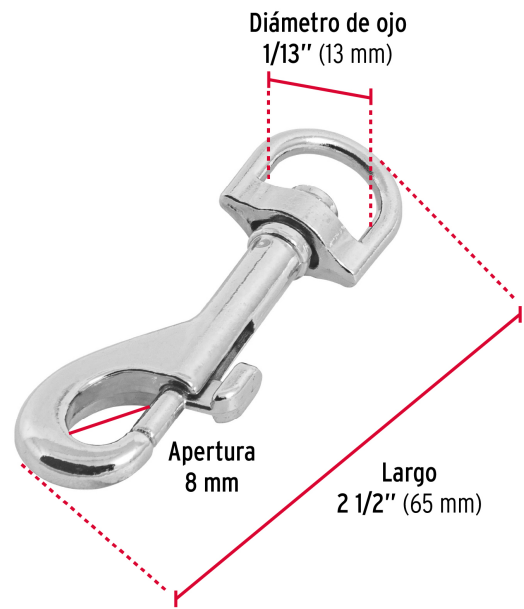

FIERO

CÓDIGO: 44030 CLAVE: BDZ-3

Bandola de zinc de 1/2" giratoria, FIERO

- Cuerpo metálico, acabado niquelado para mayor resistencia a la corrosión
- Ojo giratorio
- Seguro de resorte para rápido enganche
- Ideal para sujetar cordones, correas para perros

**Certificaciones y garantías**

- Garantizado contra defectos de fabricación o mano de obra. La garantía se puede hacer válida con cualquier distribuidor de TRUPER

Especificaciones

Carga de trabajo	74 kg (no exceder límite marcado)
Diámetro del ojo	1/2" (13 mm)
Largo	2-1/2" (65 mm)
Empaque individual	Blíster
Inner	12
Master	72
Pallet	10584

País de origen**Fabricado en China bajo las estrictas especificaciones de GRUPO TRUPER**

Imágenes complementarias

EMPAQUE INDIVIDUAL

Peso: 0.02 kg (0.04 lb)

EMPAQUE INNER

Contiene: 12 piezas

Peso: 0.31 kg (0.7 lb)

Imágenes complementarias

EMPAQUE MASTER

Contiene: 6 inner (72 piezas)

Peso: 1.98 kg (4.4 lb)