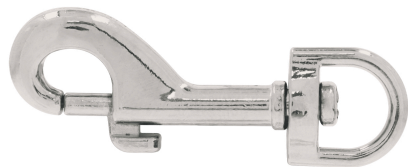

FIERO

CÓDIGO: 44030 CLAVE: BDZ-3

Bandola de zinc de 1/2" giratoria, FIERO

- Cuerpo metálico, acabado niquelado para mayor resistencia a la corrosión
- Ojo giratorio
- Seguro de resorte para rápido enganche
- Ideal para sujetar cordones, correas para perros

**Certificaciones y garantías**

- Garantizado contra defectos de fabricación o mano de obra. La garantía se puede hacer válida con cualquier distribuidor de TRUPER

Especificaciones

Carga de trabajo	74 kg (no exceder límite marcado)
Diámetro del ojo	1/2" (13 mm)
Largo	2-1/2" (65 mm)
Empaque individual	Blíster
Inner	12
Master	72
Pallet	10584

Imágenes complementarias

EMPAQUE MASTER

Contiene: 6 inner (72 piezas)

Peso: 1.98 kg (4.4 lb)