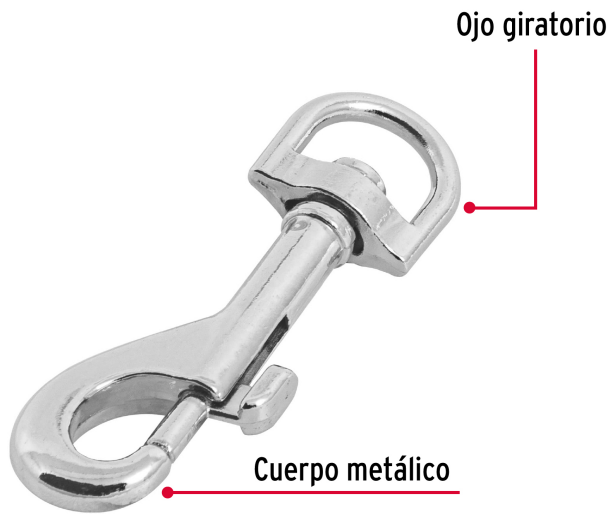

FIERO

CÓDIGO: 44030 CLAVE: BDZ-3

Bandola de zinc de 1/2" giratoria, FIERO

- Cuerpo metálico, acabado niquelado para mayor resistencia a la corrosión
- Ojo giratorio
- Seguro de resorte para rápido enganche
- Ideal para sujetar cordones, correas para perros

**Certificaciones y garantías**

- Garantizado contra defectos de fabricación o mano de obra. La garantía se puede hacer válida con cualquier distribuidor de TRUPER

Especificaciones

Carga de trabajo	74 kg (no exceder límite marcado)
Diámetro del ojo	1/2" (13 mm)
Largo	2-1/2" (65 mm)
Empaque individual	Blíster
Inner	12
Máster	72
Pallet	10584

País de origen**Fabricado en China bajo las estrictas especificaciones de GRUPO TRUPER**

Imágenes complementarias

EMPAQUE INDIVIDUAL

Peso: 0.02 kg (0.04 lb)

Imágenes complementarias

EMPAQUE INNER

Contiene: 12 piezas