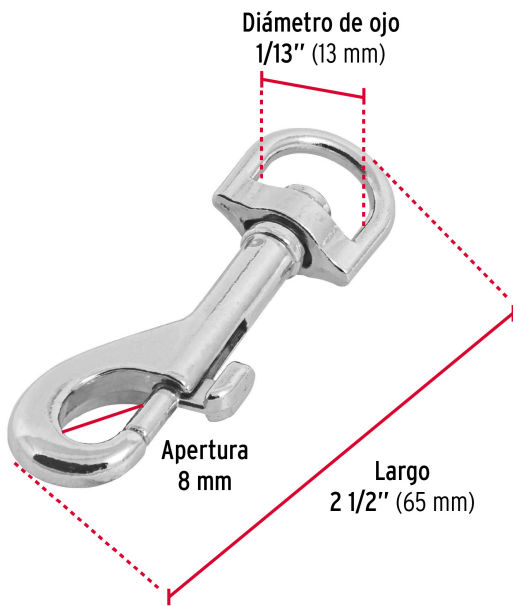

FIERO

CÓDIGO: 44030 CLAVE: BDZ-3

Bandola de zinc de 1/2" giratoria, FIERO

- Cuerpo metálico, acabado niquelado para mayor resistencia a la corrosión
- Ojo giratorio
- Seguro de resorte para rápido enganche
- Ideal para sujetar cordones, correas para perros

**Certificaciones y garantías**

- Garantizado contra defectos de fabricación o mano de obra. La garantía se puede hacer válida con cualquier distribuidor de TRUPER

Especificaciones

Carga de trabajo	74 kg (no exceder límite marcado)
Diámetro del ojo	1/2" (13 mm)
Largo	2-1/2" (65 mm)
Empaque individual	Blíster
Inner	12
Máster	72
Pallet	10584

País de origen**Fabricado en China bajo las estrictas especificaciones de GRUPO TRUPER**

Imágenes complementarias

EMPAQUE INDIVIDUAL

Peso: 0.02 kg (0.04 lb)

Imágenes complementarias

EMPAQUE INNER

Contiene: 12 piezas

Peso: 0.31 kg (0.7 lb)

EMPAQUE MASTER

Contiene: 6 inner (72 piezas)

Peso: 1.98 kg (4.4 lb)