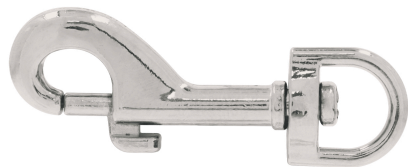

FIERO

CÓDIGO: 44030 CLAVE: BDZ-3

Bandola de zinc de 1/2" giratoria, FIERO

- Cuerpo metálico, acabado niquelado para mayor resistencia a la corrosión
- Ojo giratorio
- Seguro de resorte para rápido enganche
- Ideal para sujetar cordones, correas para perros

**Certificaciones y garantías**

- Garantizado contra defectos de fabricación o mano de obra. La garantía se puede hacer válida con cualquier distribuidor de TRUPER

Especificaciones

Carga de trabajo	74 kg (no exceder límite marcado)
Diámetro del ojo	1/2" (13 mm)
Largo	2-1/2" (65 mm)
Empaque individual	Blíster
Inner	12
Máster	72
Pallet	10584

País de origen**Fabricado en China bajo las estrictas especificaciones de GRUPO TRUPER**

Imágenes complementarias

EMPAQUE INDIVIDUAL

Peso: 0.02 kg (0.04 lb)

Imágenes complementarias

EMPAQUE INNER

Contiene: 12 piezas