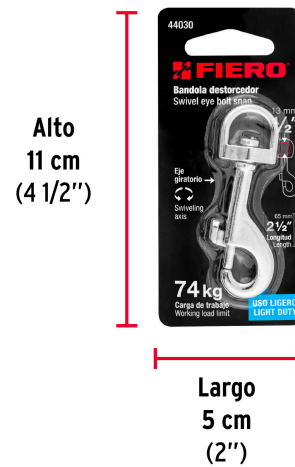

FIERO

CÓDIGO: 44030 CLAVE: BDZ-3

Bandola de zinc de 1/2" giratoria, FIERO

- Cuerpo metálico, acabado niquelado para mayor resistencia a la corrosión
- Ojo giratorio
- Seguro de resorte para rápido enganche
- Ideal para sujetar cordones, correas para perros

**Certificaciones y garantías**

- Garantizado contra defectos de fabricación o mano de obra. La garantía se puede hacer válida con cualquier distribuidor de TRUPER

Especificaciones

Carga de trabajo	74 kg (no exceder límite marcado)
Diámetro del ojo	1/2" (13 mm)
Largo	2-1/2" (65 mm)
Empaque individual	Blíster
Inner	12
Máster	72
Pallet	10584

País de origen**Fabricado en China bajo las estrictas especificaciones de GRUPO TRUPER**

Imágenes complementarias

EMPAQUE INDIVIDUAL

Peso: 0.02 kg (0.04 lb)

Imágenes complementarias

EMPAQUE INNER

Contiene: 12 piezas

Peso: 0.31 kg (0.7 lb)

EMPAQUE MASTER

Contiene: 6 inner (72 piezas)

Peso: 1.98 kg (4.4 lb)