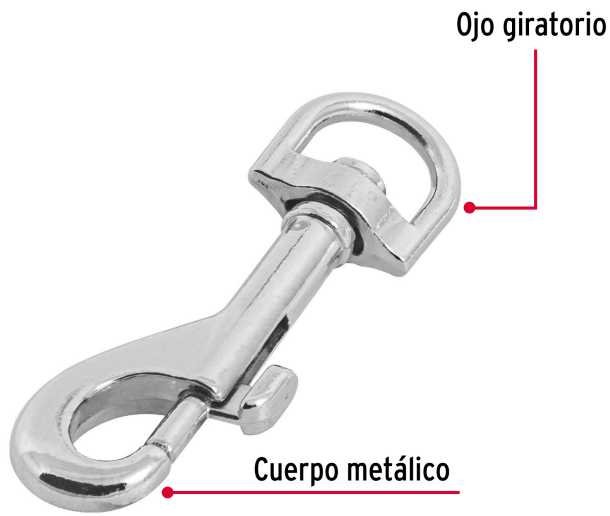

FIERO

CÓDIGO: 44030 CLAVE: BDZ-3

Bandola de zinc de 1/2" giratoria, FIERO

- Cuerpo metálico, acabado niquelado para mayor resistencia a la corrosión
- Ojo giratorio
- Seguro de resorte para rápido enganche
- Ideal para sujetar cordones, correas para perros

**Certificaciones y garantías**

- Garantizado contra defectos de fabricación o mano de obra. La garantía se puede hacer válida con cualquier distribuidor de TRUPER

Especificaciones

Carga de trabajo	74 kg (no exceder límite marcado)
Diámetro del ojo	1/2" (13 mm)
Largo	2-1/2" (65 mm)
Empaque individual	Blíster
Inner	12
Máster	72
Pallet	10584

País de origen**Fabricado en China bajo las estrictas especificaciones de GRUPO TRUPER**

Imágenes complementarias

EMPAQUE INDIVIDUAL

Peso: 0.02 kg (0.04 lb)

Imágenes complementarias

EMPAQUE INNER

Contiene: 12 piezas