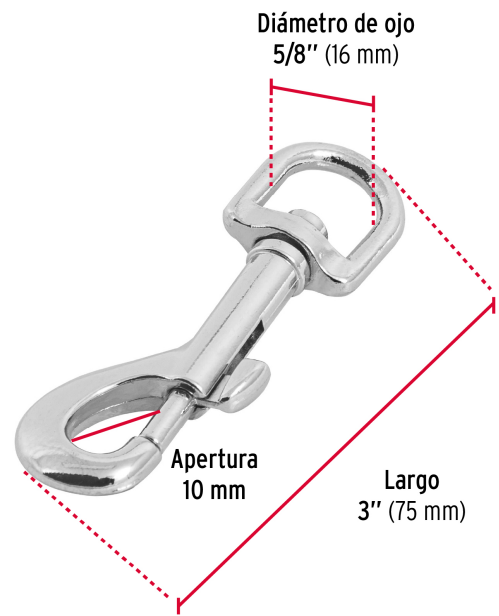

**FIERO**

CÓDIGO: 44031    CLAVE: BDZ-3-1/2

**Bandola de zinc de 5/8" giratoria, FIERO**

- Cuerpo metálico, acabado niquelado para mayor resistencia a la corrosión
- Ojo giratorio
- Seguro de resorte para rápido enganche
- Ideal para sujetar cordones, correas para perros

**Certificaciones y garantías**

- Garantizado contra defectos de fabricación o mano de obra. La garantía se puede hacer válida con cualquier distribuidor de TRUPER

**Especificaciones**

<b>Carga de trabajo</b>	93 kg (no exceder límite marcado)
<b>Diámetro del ojo</b>	5/8" (16 mm)
<b>Largo</b>	3" (75 mm)
<b>Empaque individual</b>	Blíster
<b>Inner</b>	12
<b>Master</b>	72
<b>Pallet</b>	6480

**País de origen****Fabricado en China bajo las estrictas especificaciones de GRUPO TRUPER**

Imágenes complementarias

**EMPAQUE INDIVIDUAL**

Peso: 0.03 kg (0.07 lb)

**EMPAQUE INNER**

Contiene: 12 piezas

Peso: 0.44 kg (1 lb)

## EMPAQUE MASTER

Contiene: 6 inner (72 piezas)

Peso: 2.84 kg (6.3 lb)