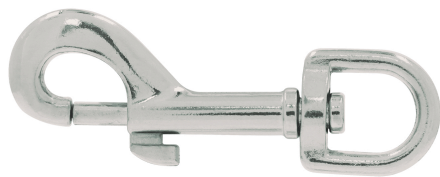

**FIERO**

CÓDIGO: 44031    CLAVE: BDZ-3-1/2

**Bandola de zinc de 5/8" giratoria, FIERO**

- Cuerpo metálico, acabado niquelado para mayor resistencia a la corrosión
- Ojo giratorio
- Seguro de resorte para rápido enganche
- Ideal para sujetar cordones, correas para perros

**Certificaciones y garantías**

- Garantizado contra defectos de fabricación o mano de obra. La garantía se puede hacer válida con cualquier distribuidor de TRUPER

**Especificaciones**

<b>Carga de trabajo</b>	93 kg (no exceder límite marcado)
<b>Diámetro del ojo</b>	5/8" (16 mm)
<b>Largo</b>	3" (75 mm)
<b>Empaque individual</b>	Blíster
<b>Inner</b>	12
<b>Master</b>	72
<b>Pallet</b>	6480

## EMPAQUE MASTER

Contiene: 6 inner (72 piezas)

Peso: 2.84 kg (6.3 lb)