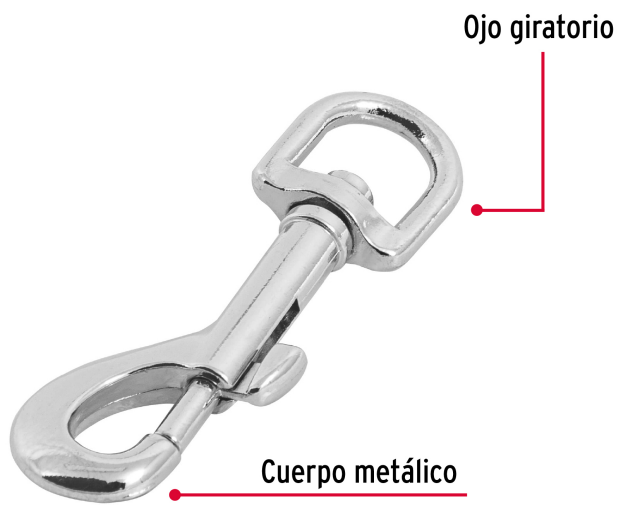

Imágenes complementarias