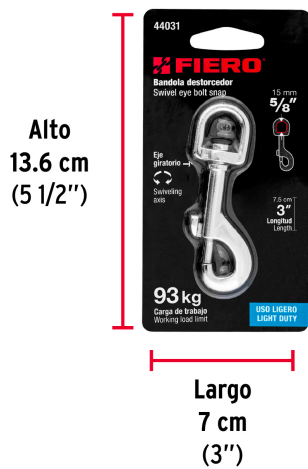

**FIERO**

CÓDIGO: 44031    CLAVE: BDZ-3-1/2

**Bandola de zinc de 5/8" giratoria, FIERO**

- Cuerpo metálico, acabado niquelado para mayor resistencia a la corrosión
- Ojo giratorio
- Seguro de resorte para rápido enganche
- Ideal para sujetar cordones, correas para perros

**Certificaciones y garantías**

- Garantizado contra defectos de fabricación o mano de obra. La garantía se puede hacer válida con cualquier distribuidor de TRUPER

**Especificaciones**

<b>Carga de trabajo</b>	93 kg (no exceder límite marcado)
<b>Diámetro del ojo</b>	5/8" (16 mm)
<b>Largo</b>	3" (75 mm)
<b>Empaque individual</b>	Blíster
<b>Inner</b>	12
<b>Master</b>	72
<b>Pallet</b>	6480

**País de origen****Fabricado en China bajo las estrictas especificaciones de GRUPO TRUPER**

Imágenes complementarias

**EMPAQUE INDIVIDUAL**

Peso: 0.03 kg (0.07 lb)

**EMPAQUE INNER**

Contiene: 12 piezas

Peso: 0.44 kg (1 lb)

## EMPAQUE MASTER

Contiene: 6 inner (72 piezas)

Peso: 2.84 kg (6.3 lb)