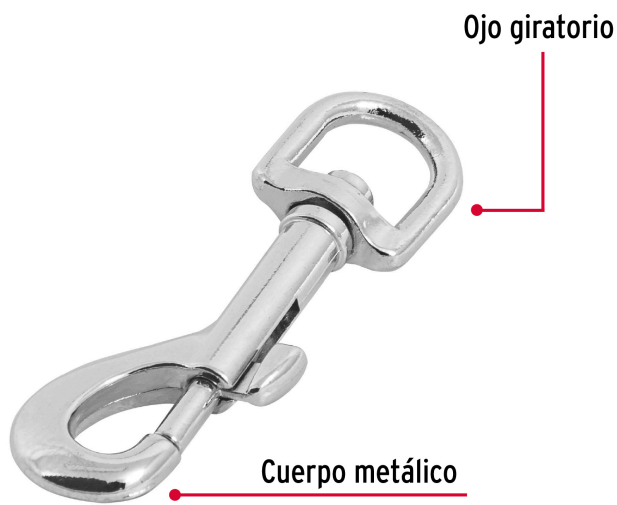

Imágenes complementarias