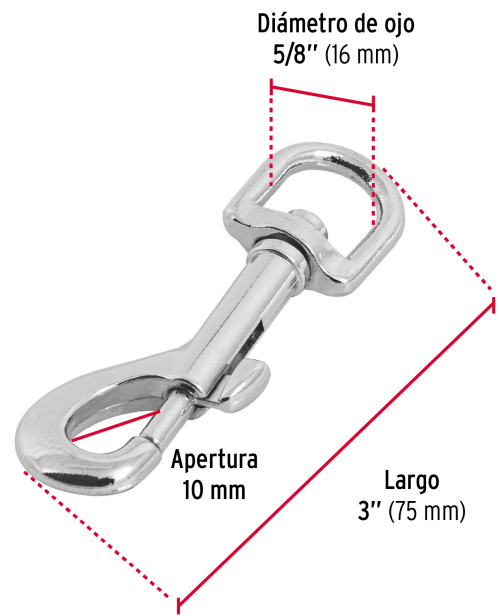

Imágenes complementarias