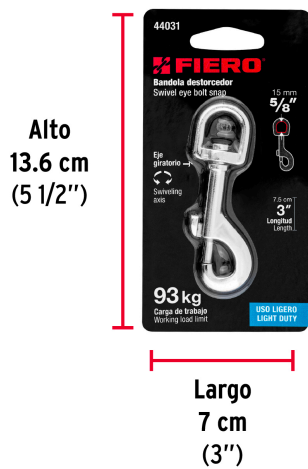

EMPAQUE INDIVIDUAL