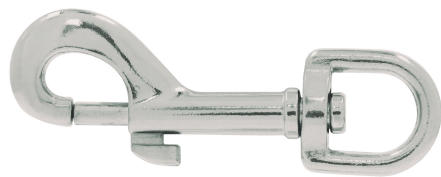

**FIERO**

CÓDIGO: 44031    CLAVE: BDZ-3-1/2

**Bandola de zinc de 5/8" giratoria, FIERO**

- Cuerpo metálico, acabado niquelado para mayor resistencia a la corrosión
- Ojo giratorio
- Seguro de resorte para rápido enganche
- Ideal para sujetar cordones, correas para perros

**Certificaciones y garantías**

- Garantizado contra defectos de fabricación o mano de obra. La garantía se puede hacer válida con cualquier distribuidor de TRUPER

**Especificaciones**

<b>Carga de trabajo</b>	93 kg (no exceder límite marcado)
<b>Diámetro del ojo</b>	5/8" (16 mm)
<b>Largo</b>	3" (75 mm)
<b>Empaque individual</b>	Blíster
<b>Inner</b>	12
<b>Máster</b>	72
<b>Pallet</b>	6480

## EMPAQUE MASTER

Contiene: 6 inner (72 piezas)

Peso: 2.84 kg (6.3 lb)