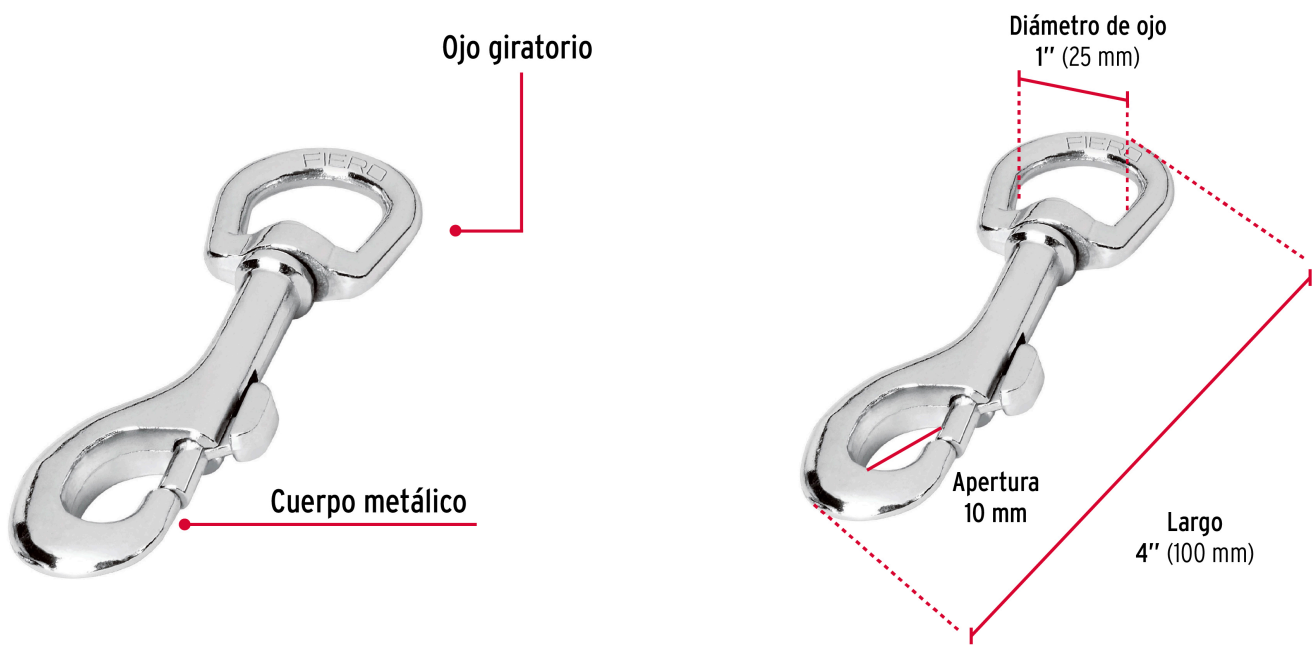

FIERO

CÓDIGO: 44033 CLAVE: BDZ-4-1/4

Bandola de zinc de 1" giratoria, FIERO

- Cuerpo metálico, acabado niquelado para mayor resistencia a la corrosión
- Ojo giratorio
- Seguro de resorte para rápido enganche
- Ideal para sujetar cordones, correas para perros

**Certificaciones y garantías**

- Garantizado contra defectos de fabricación o mano de obra. La garantía se puede hacer válida con cualquier distribuidor de TRUPER

Especificaciones

Carga de trabajo	172 kg (no exceder límite marcado)
Diámetro del ojo	1" (25 mm)
Largo	4" (100 mm)
Empaque individual	Blíster
Inner	12
Máster	72
Pallet	6048

País de origen**Fabricado en China bajo las estrictas especificaciones de GRUPO TRUPER**

Imágenes complementarias

EMPAQUE INDIVIDUAL

Peso: 0.07 kg (0.2 lb)

Imágenes complementarias

EMPAQUE INNER

Contiene: 12 piezas

Peso: 0.86 kg (1.9 lb)

EMPAQUE MASTER

Contiene: 6 inner (72 piezas)

Peso: 5.44 kg (12 lb)