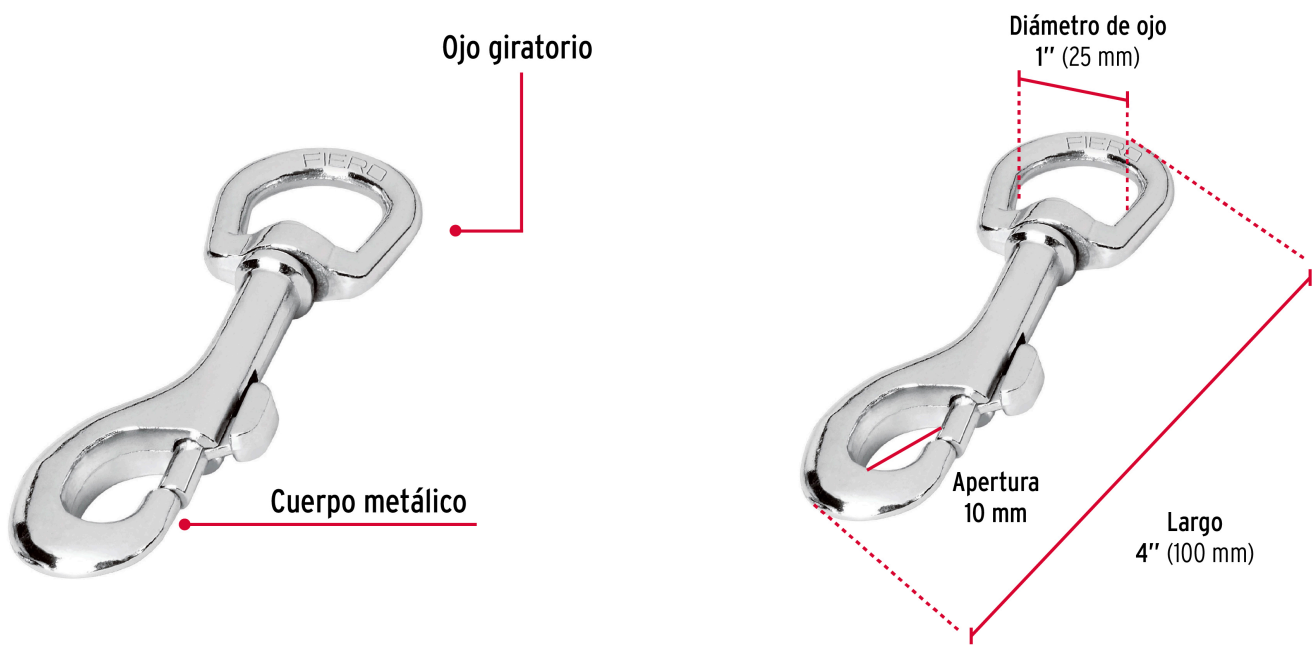

FIERO

CÓDIGO: 44033 CLAVE: BDZ-4-1/4

Bandola de zinc de 1" giratoria, FIERO

- Cuerpo metálico, acabado niquelado para mayor resistencia a la corrosión
- Ojo giratorio
- Seguro de resorte para rápido enganche
- Ideal para sujetar cordones, correas para perros

**Certificaciones y garantías**

- Garantizado contra defectos de fabricación o mano de obra. La garantía se puede hacer válida con cualquier distribuidor de TRUPER

Especificaciones

Carga de trabajo	172 kg (no exceder límite marcado)
Diámetro del ojo	1" (25 mm)
Largo	4" (100 mm)
Empaque individual	Blíster
Inner	12
Máster	72
Pallet	6048

País de origen**Fabricado en China bajo las estrictas especificaciones de GRUPO TRUPER**

Imágenes complementarias

EMPAQUE INDIVIDUAL

Peso: 0.07 kg (0.2 lb)

EMPAQUE INNER

Contiene: 12 piezas

Peso: 0.86 kg (1.9 lb)

Imágenes complementarias

EMPAQUE MASTER

Contiene: 6 inner (72 piezas)

Peso: 5.44 kg (12 lb)