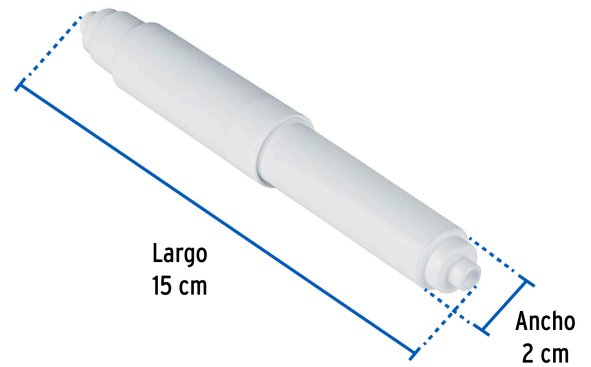

FOSETbasic

CÓDIGO: 48199 CLAVE: REF-AB-01

Tubo de repuesto para portarrollo, plástico, BASIC

- Fabricado de polipropileno
- Resorte de acero tropicalizado
- Compatible con portapapel modelo A-917 marca Foset Basic®

Datos de Empaque (Medidas y pesos aproximados)

Empaque Individual

Medidas: Alto: 21.5 cm (8 1/2") Ancho: 2.2 cm (1") Largo: 6.5 cm (2 1/2")
Peso: 0.01 kg (0.02 lb)

Inner

Medidas: Alto: 7.6 cm (3") Ancho: 8.9 cm (3 1/2") Largo: 18 cm (7") **Peso:** 0.18 kg (0.4 lb)

Master

Medidas: Alto: 11.3 cm (4 1/2") Ancho: 20.5 cm (8") Largo: 40 cm (15 3/4")
Peso: 1.1 kg (2.43 lb)

Imágenes complementarias

EMPAQUE INDIVIDUAL

Alto:
21.5 cm
(8 1/2")

Largo:
6.5 cm
(2 1/2")

Peso: 0.01 kg (0.02 lb)