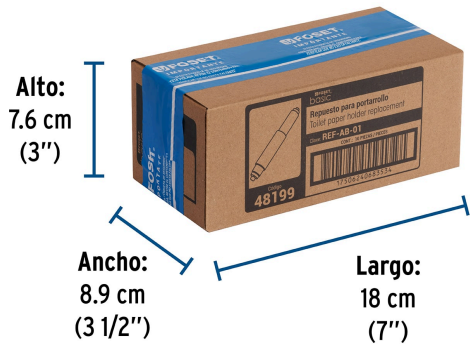

Certificaciones y garantías**Especificaciones**

Peso	11 g
Empaque individual	Bolsa
Inner	10
Máster	50
Pallet	7500

País de origen**Fabricado en China bajo las estrictas especificaciones de GRUPO TRUPER**

Datos de Empaque (Medidas y pesos aproximados)

Empaque Individual

Medidas: Alto: 21.5 cm (8 1/2") Ancho: 2.2 cm (1") Largo: 6.5 cm (2 1/2")
Peso: 0.01 kg (0.02 lb)

Inner

Medidas: Alto: 7.6 cm (3") Ancho: 8.9 cm (3 1/2") Largo: 18 cm (7") **Peso:** 0.18 kg (0.4 lb)

Master

Medidas: Alto: 11.3 cm (4 1/2") Ancho: 20.5 cm (8") Largo: 40 cm (15 3/4")
Peso: 1.1 kg (2.43 lb)

Imágenes complementarias

EMPAQUE INDIVIDUAL

Alto:
21.5 cm
(8 1/2")

Largo:
6.5 cm
(2 1/2")

Peso: 0.01 kg (0.02 lb)

Imágenes complementarias

EMPAQUE INNER

Contiene: 10 piezas

Peso: 0.2 kg (0.4 lb)

EMPAQUE MASTER

Contiene: 5 inner (50 piezas)

Peso: 1.1 kg (2.4 lb)