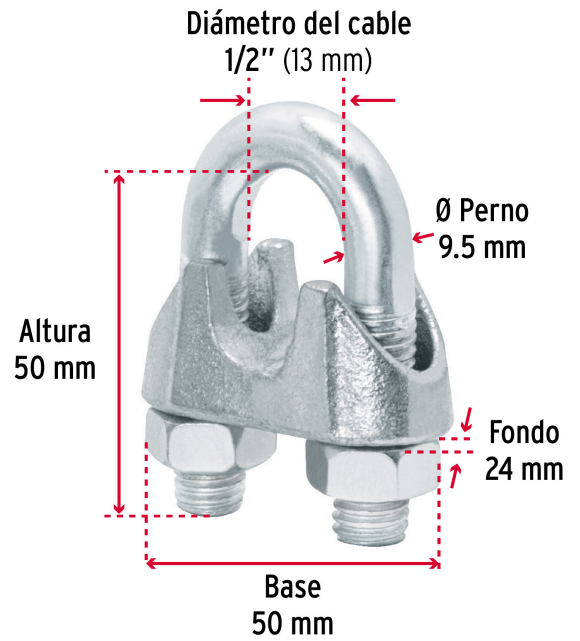

Imágenes complementarias