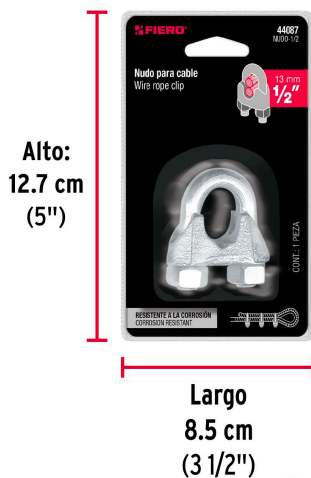

CÓDIGO: 44087 CLAVE: NUDO-1/2

Blíster c/1 nudo (perro) de hierro p/cable de 1/2", FIERO

- Fabricado en hierro maleable con acabado galvanizado resistente a la corrosión
- Para arreglos de cables donde no se puedan usar terminales ni prensarse
- Para uniones temporales

Especificaciones

Diámetro del cable	1/2" (13 mm)
Altura	51 mm
Base	48.5 mm
Fondo	24.3 mm
Diámetro perno	9.7 mm
Número de piezas	1
Empaque individual	Blíster
Inner	6
Master	48
Pallet	3024

País de origen

Fabricado en China bajo las estrictas especificaciones de GRUPO TRUPER

Imágenes complementarias

Método de instalación

Uso en uniones temporales de trabajo ligero

Imagenes complementarias

EMPAQUE INDIVIDUAL

Peso: 0.17 kg (0.37 lb)

EMPAQUE INNER

Contiene: 6 piezas

Peso: 1.06 kg (2.34 lb)

EMPAQUE MASTER

Contiene: 8 inner (48 piezas)

Peso: 9.06 kg (19.97 lb)