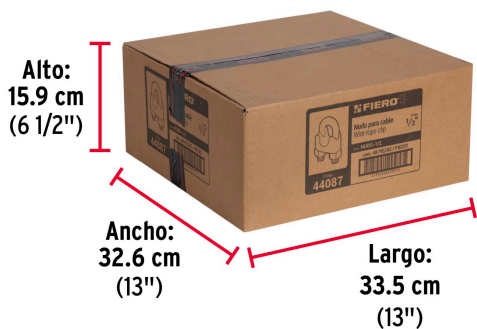

Especificaciones

Diámetro del cable	1/2" (13 mm)
Altura	51 mm
Base	48.5 mm
Fondo	24.3 mm
Diámetro perno	9.7 mm
Número de piezas	1
Empaque individual	Blíster
Inner	6
Master	48
Pallet	3024

País de origen

Fabricado en China bajo las estrictas especificaciones de GRUPO TRUPER

Imágenes complementarias

Método de instalación

Uso en uniones temporales de trabajo ligero

Imagenes complementarias

EMPAQUE INDIVIDUAL

Peso: 0.17 kg (0.37 lb)

EMPAQUE INNER

Contiene: 6 piezas

Peso: 1.06 kg (2.34 lb)

EMPAQUE MASTER

Contiene: 8 inner (48 piezas)

Peso: 9.06 kg (19.97 lb)