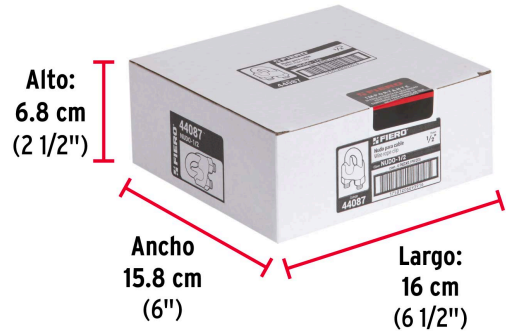

Certificaciones y garantías

- Excede la norma: Esp. Federal FF-C-450C

Especificaciones

Diámetro del cable	1/2" (13 mm)
Altura	51 mm
Base	48.5 mm
Fondo	24.3 mm
Diámetro perno	9.7 mm
Número de piezas	1
Empaque individual	Blíster
Inner	6
Master	48
Pallet	3024

País de origen

Fabricado en China bajo las estrictas especificaciones de GRUPO TRUPER

Imágenes complementarias

Método de instalación

Uso en uniones temporales de trabajo ligero

Imágenes complementarias

EMPAQUE INDIVIDUAL

Alto:
12.7 cm
(5")

Largo
8.5 cm
(3 1/2")

Peso: 0.17 kg (0.37 lb)

EMPAQUE INNER

Alto:
6.8 cm
(2 1/2")

Ancho
15.8 cm
(6")

Largo:
16 cm
(6 1/2")

Contiene: 6 piezas

Peso: 1.06 kg (2.34 lb)

EMPAQUE MASTER

Alto:
15.9 cm
(6 1/2")

Ancho:
32.6 cm
(13")

Largo:
33.5 cm
(13")

Contiene: 8 inner (48 piezas)

Peso: 9.06 kg (19.97 lb)