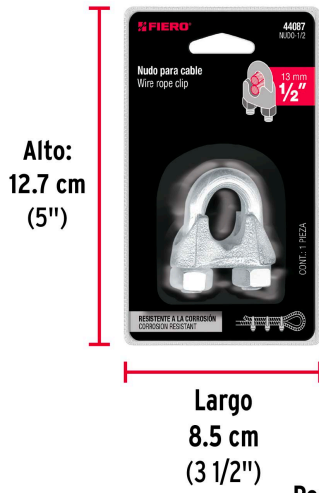

FIERO

CÓDIGO: 44087 CLAVE: NUDO-1/2

Blíster c/1 nudo (perro) de hierro p/cable de 1/2", FIERO

- Fabricado en hierro maleable con acabado galvanizado resistente a la corrosión
- Para arreglos de cables donde no se puedan usar terminales ni prensarse
- Para uniones temporales

Certificaciones y garantías

- Excede la norma: Esp. Federal FF-C-450C

Especificaciones

Diámetro del cable	1/2" (13 mm)
Altura	51 mm
Base	48.5 mm
Fondo	24.3 mm
Diámetro perno	9.7 mm
Número de piezas	1
Empaque individual	Blíster
Inner	6
Master	48
Pallet	3024

Alto:
12.7 cm
(5")

Largo
8.5 cm
(3 1/2")

Peso: 0.17 kg (0.37 lb)

EMPAQUE INNER

Alto:
6.8 cm
(2 1/2")

Ancho
15.8 cm
(6")

Largo:
16 cm
(6 1/2")

Contiene: 6 piezas

Peso: 1.06 kg (2.34 lb)

EMPAQUE MASTER

Alto:
15.9 cm
(6 1/2")

Ancho:
32.6 cm
(13")

Largo:
33.5 cm
(13")

Contiene: 8 inner (48 piezas)

Peso: 9.06 kg (19.97 lb)