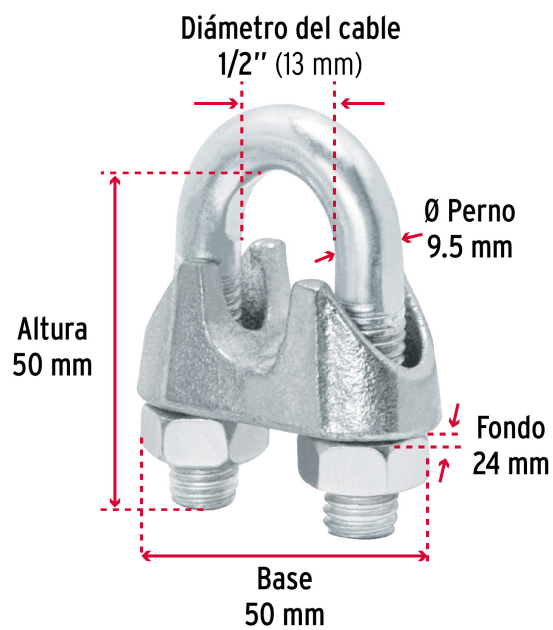

CÓDIGO: 44087 CLAVE: NUDO-1/2

Blíster c/1 nudo (perro) de hierro p/cable de 1/2", FIERO

- Fabricado en hierro maleable con acabado galvanizado resistente a la corrosión
- Para arreglos de cables donde no se puedan usar terminales ni prensarse
- Para uniones temporales

Especificaciones

Diámetro del cable	1/2" (13 mm)
Altura	51 mm
Base	48.5 mm
Fondo	24.3 mm
Diámetro perno	9.7 mm
Número de piezas	1
Empaque individual	Blíster
Inner	6
Master	48
Pallet	3024

País de origen

Fabricado en China bajo las estrictas especificaciones de GRUPO TRUPER

Imágenes complementarias

Método de instalación

Uso en uniones temporales de trabajo ligero

Imagenes complementarias

EMPAQUE INDIVIDUAL

Peso: 0.17 kg (0.37 lb)

EMPAQUE INNER

Contiene: 6 piezas

Peso: 1.06 kg (2.34 lb)

EMPAQUE MASTER

Contiene: 8 inner (48 piezas)

Peso: 9.06 kg (19.97 lb)