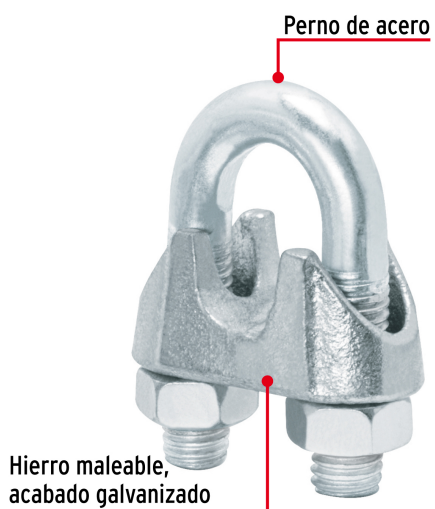

CÓDIGO: 44087 CLAVE: NUDO-1/2

Blíster c/1 nudo (perro) de hierro p/cable de 1/2", FIERO

- Fabricado en hierro maleable con acabado galvanizado resistente a la corrosión
- Para arreglos de cables donde no se puedan usar terminales ni prensarse
- Para uniones temporales

Especificaciones

Diámetro del cable	1/2" (13 mm)
Altura	51 mm
Base	48.5 mm
Fondo	24.3 mm
Diámetro perno	9.7 mm
Número de piezas	1
Empaque individual	Blíster
Inner	6
Master	48
Pallet	3024

País de origen

Fabricado en China bajo las estrictas especificaciones de GRUPO TRUPER

Imágenes complementarias

Método de instalación

Uso en uniones temporales de trabajo ligero

Imagenes complementarias

EMPAQUE INDIVIDUAL

Peso: 0.17 kg (0.37 lb)

EMPAQUE INNER

Contiene: 6 piezas