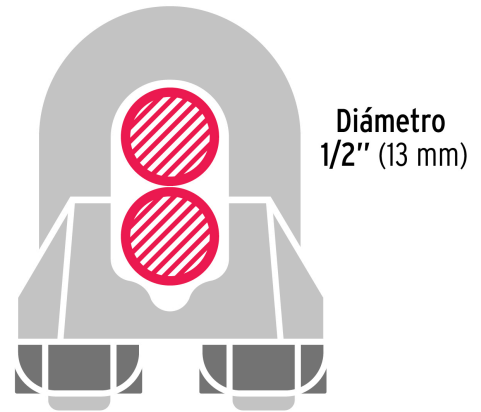

Imágenes complementarias