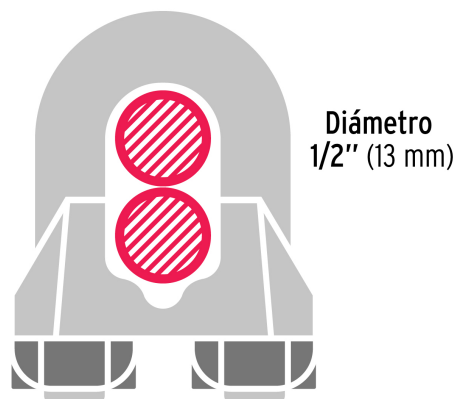

CÓDIGO: 44087 CLAVE: NUDO-1/2

Blíster c/1 nudo (perro) de hierro p/cable de 1/2", FIERO

- Fabricado en hierro maleable con acabado galvanizado resistente a la corrosión
- Para arreglos de cables donde no se puedan usar terminales ni prensarse
- Para uniones temporales

Especificaciones

Diámetro del cable	1/2" (13 mm)
Altura	51 mm
Base	48.5 mm
Fondo	24.3 mm
Diámetro perno	9.7 mm
Número de piezas	1
Empaque individual	Blíster
Inner	6
Master	48
Pallet	3024

País de origen

Fabricado en China bajo las estrictas especificaciones de GRUPO TRUPER

Imágenes complementarias

Método de instalación

Uso en uniones temporales de trabajo ligero

Imagenes complementarias

EMPAQUE INDIVIDUAL

Peso: 0.17 kg (0.37 lb)

EMPAQUE INNER

Contiene: 6 piezas

Peso: 1.06 kg (2.34 lb)

EMPAQUE MASTER

Contiene: 8 inner (48 piezas)

Peso: 9.06 kg (19.97 lb)