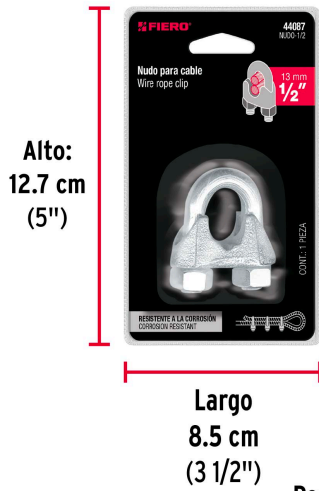

FIERO

CÓDIGO: 44087 CLAVE: NUDO-1/2

Blíster c/1 nudo (perro) de hierro p/cable de 1/2", FIERO

- Fabricado en hierro maleable con acabado galvanizado resistente a la corrosión
- Para arreglos de cables donde no se puedan usar terminales ni prensarse
- Para uniones temporales

Certificaciones y garantías

- Excede la norma: Esp. Federal FF-C-450C

Especificaciones

Diámetro del cable	1/2" (13 mm)
Altura	51 mm
Base	48.5 mm
Fondo	24.3 mm
Diámetro perno	9.7 mm
Número de piezas	1
Empaque individual	Blíster
Inner	6
Máster	48
Pallet	3024

EMPAQUE INDIVIDUAL

Alto:
12.7 cm
(5")

Largo
8.5 cm
(3 1/2")

Peso: 0.17 kg (0.37 lb)

EMPAQUE INNER

Alto:
6.8 cm
(2 1/2")

Ancho
15.8 cm
(6")

Largo:
16 cm
(6 1/2")

Contiene: 6 piezas

Peso: 1.06 kg (2.34 lb)

EMPAQUE MASTER

Alto:
15.9 cm
(6 1/2")

Ancho:
32.6 cm
(13")

Largo:
33.5 cm
(13")

Contiene: 8 inner (48 piezas)

Peso: 9.06 kg (19.97 lb)