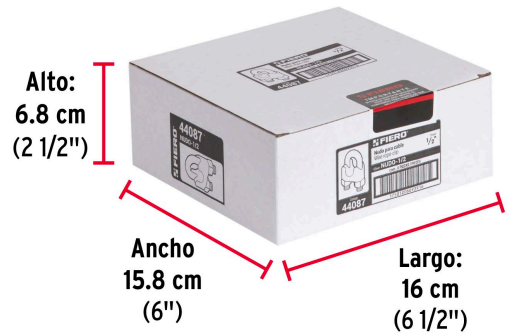

Certificaciones y garantías

- Excede la norma: Esp. Federal FF-C-450C

Especificaciones

Diámetro del cable	1/2" (13 mm)
Altura	51 mm
Base	48.5 mm
Fondo	24.3 mm
Diámetro perno	9.7 mm
Número de piezas	1
Empaque individual	Blíster
Inner	6
Máster	48
Pallet	3024

EMPAQUE INDIVIDUAL

Alto:
12.7 cm
(5")

Largo
8.5 cm
(3 1/2")

Peso: 0.17 kg (0.37 lb)

EMPAQUE INNER

Alto:
6.8 cm
(2 1/2")

Ancho
15.8 cm
(6")

Largo:
16 cm
(6 1/2")

Contiene: 6 piezas

Peso: 1.06 kg (2.34 lb)

EMPAQUE MASTER

Alto:
15.9 cm
(6 1/2")

Ancho:
32.6 cm
(13")

Largo:
33.5 cm
(13")

Contiene: 8 inner (48 piezas)

Peso: 9.06 kg (19.97 lb)