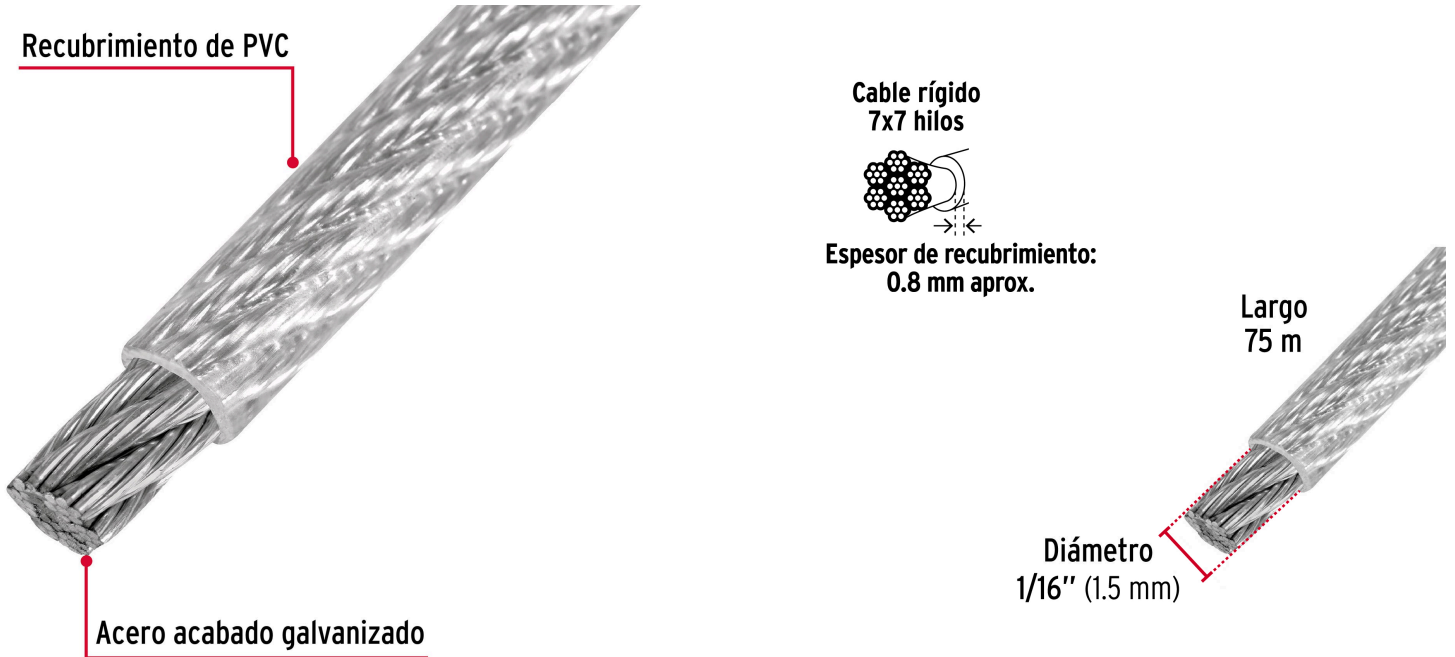

FIERO

CÓDIGO: 44220 CLAVE: CAB-1/16RX

Metro de cable rígido 1/16" acero 7x7 recubierto PVC, 75 m

- Fabricado en acero con acabado galvanizado
- Recubrimiento de PVC que evita maltratos a productos que se fijan o aseguran con el cable
- Torcido regular
- *No sobrepase la capacidad marcada

**Certificaciones y garantías**

- Excede la Especificación US Type Std: MIL-DTL-83420M

Especificaciones

Carga de trabajo máxima*	170 kg
Diámetro	1/16" (1.5 mm)
Número de hilos	7 x 7
Largo	75 m
Peso con carrete	1.5 kg
Empaque individual	Carrete plástico
Inner	75
Máster	300
Pallet	28800

País de origen**Fabricado en China bajo las estrictas especificaciones de GRUPO TRUPER**

Datos de Empaque (Medidas y pesos aproximados)

Inner	Medidas: Alto: 11.2 cm (4 1/2") Ancho: 14.2 cm (5 1/2") Largo: 14.4 cm (5 3/4") Peso: 1.62 kg (3.57 lb)
Master	Medidas: Alto: 24.5 cm (9 3/4") Ancho: 16.5 cm (6 1/2") Largo: 30.8 cm (12 1/4") Peso: 6.74 kg (14.86 lb)

Imágenes complementarias

EMPAQUE INNER

Contiene: 1 carrete (75 m)

Peso: 1.62 kg (3.57 lb)

EMPAQUE MASTER

Contiene: 4 carretes (300 m)

Peso: 6.74 kg (14.86 lb)