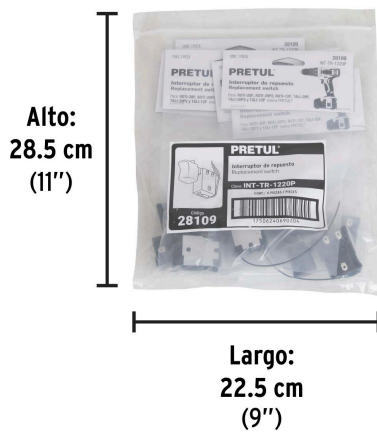

PRETUL

CÓDIGO: 28109 CLAVE: INT-TR-1220P

Interruptor de repuesto p/ROTI-20P/12P y TALI-20P/12P

- Para rotomartillo modelo ROTI-20P2 y taladros modelos TALI-20P2 y TALI-12P marca PRETUL®

Certificaciones y garantías

• Garantizado contra defectos de fabricación o mano de obra. La garantía se puede hacer válida con cualquier distribuidor de TRUPER

Especificaciones

Peso	30 g
Empaque individual	Caballote
Inner	6
Máster	120
Pallet	5400

País de origen**Fabricado en China bajo las estrictas especificaciones de GRUPO TRUPER**

Imágenes complementarias

Para rotomartillo

ROTI-20P2

Para taladros

TALI-20P2

TALI-12P

EMPAQUE INNER

Contiene: 6 piezas

Peso: 0.24 kg (0.5 lb)

EMPAQUE MASTER

Contiene: 20 inner (120 piezas)

Peso: 5.3 kg (11.7 lb)