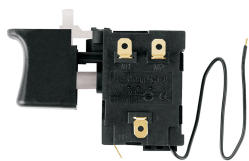

PRETUL

CÓDIGO: 28109 CLAVE: INT-TR-1220P

Interruptor de repuesto p/ROTI-20P/12P y TALI-20P/12P

- Para rotomartillo modelo ROTI-20P2 y taladros modelos TALI-20P2 y TALI-12P marca PRETUL®

Certificaciones y garantías

• Garantizado contra defectos de fabricación o mano de obra. La garantía se puede hacer válida con cualquier distribuidor de TRUPER

Especificaciones

Peso	30 g
Empaque individual	Caballote
Inner	6
Máster	120
Pallet	5400