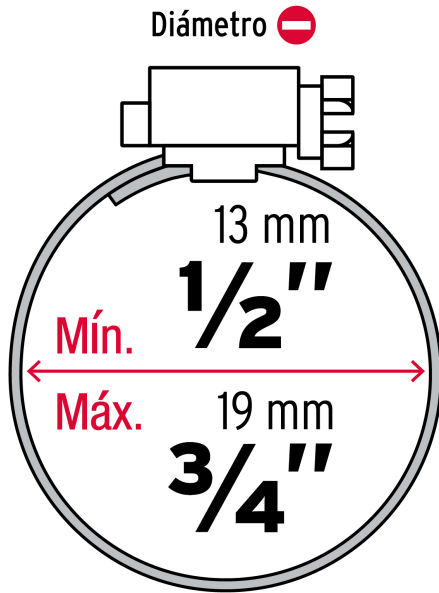

Datos de Empaque (Medidas y pesos aproximados)

Empaque Individual

Medidas: Alto: 16.5 cm (6 1/2") Ancho: 1.5 cm (1/2") Largo: 10 cm (4")
Peso: 0.18 kg (0.4 lb)

Inner

Medidas: Alto: 14 cm (5 1/2") Ancho: 12.4 cm (5") Largo: 15 cm (6 ") **Peso:** 1.84 kg (4.06 lb)

Master

Medidas: Alto: 15.3 cm (6") Ancho: 25.8 cm (10 1/4") Largo: 31.2 cm (12 1/4") **Peso:** 7.76 kg (17.11 lb)

Imágenes complementarias