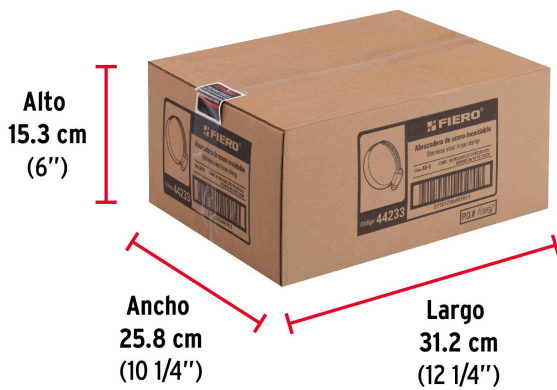

Inner

Medidas: Alto: 14 cm (5 1/2") Ancho: 12.4 cm (5") Largo: 15 cm (6 ") **Peso:** 1.84 kg (4.06 lb)

Master

Medidas: Alto: 15.3 cm (6") Ancho: 25.8 cm (10 1/4") Largo: 31.2 cm (12 1/4") **Peso:** 7.76 kg (17.11 lb)

Imágenes complementarias

5/8" (15.5 mm)

1/2" (13 mm)

Imágenes complementarias

EMPAQUE INDIVIDUAL

Alto
16.5 cm
(6 1/2")

Largo
10 cm
(4")

Peso: 0.18 kg (0.40 lb)

EMPAQUE INNER

Alto
14 cm
(5 1/2")

Ancho
12.4 cm
(5")

Largo
15 cm
(6")

Contiene: 10 piezas

Peso: 1.84 kg (4.06 lb)

EMPAQUE MÁSTER

Alto
15.3 cm
(6")

Ancho
25.8 cm
(10 1/4")

Largo
31.2 cm
(12 1/4")

Contiene: 4 inner (40 piezas)

Peso: 7.76 kg (17.11 lb)