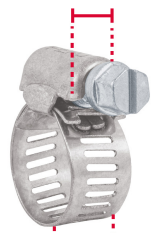

FIERO

CÓDIGO: 44233 CLAVE: AB-6

Bolsa con 10 abrazaderas sin fin # 6, 1/2 - 3/4", FIERO

- Banda de acero inoxidable
- Tornillo de acero
- Para uso automotriz, industrial y doméstico

**Certificaciones y garantías**

Inner

Medidas: Alto: 14 cm (5 1/2") Ancho: 12.4 cm (5") Largo: 15 cm (6 ") **Peso:** 1.84 kg (4.06 lb)

Master

Medidas: Alto: 15.3 cm (6") Ancho: 25.8 cm (10 1/4") Largo: 31.2 cm (12 1/4") **Peso:** 7.76 kg (17.11 lb)

Imágenes complementarias

5/8" (15.5 mm)

1/2" (13 mm)

Imágenes complementarias

EMPAQUE INDIVIDUAL

Alto
16.5 cm
(6 1/2")

Largo
10 cm
(4")

Peso: 0.18 kg (0.40 lb)

EMPAQUE INNER

Alto
14 cm
(5 1/2")

Ancho
12.4 cm
(5")

Largo
15 cm
(6")

Contiene: 10 piezas

Peso: 1.84 kg (4.06 lb)

EMPAQUE MÁSTER

Alto
15.3 cm
(6")