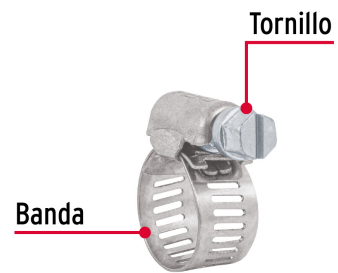

Datos de Empaque (Medidas y pesos aproximados)

Empaque Individual

Medidas: Alto: 16.5 cm (6 1/2") Ancho: 1.5 cm (1/2") Largo: 10 cm (4")
Peso: 0.18 kg (0.4 lb)

Inner

Medidas: Alto: 14 cm (5 1/2") Ancho: 12.4 cm (5") Largo: 15 cm (6 ") **Peso:** 1.84 kg (4.06 lb)

Master

Medidas: Alto: 15.3 cm (6") Ancho: 25.8 cm (10 1/4") Largo: 31.2 cm (12 1/4") **Peso:** 7.76 kg (17.11 lb)

Imágenes complementarias