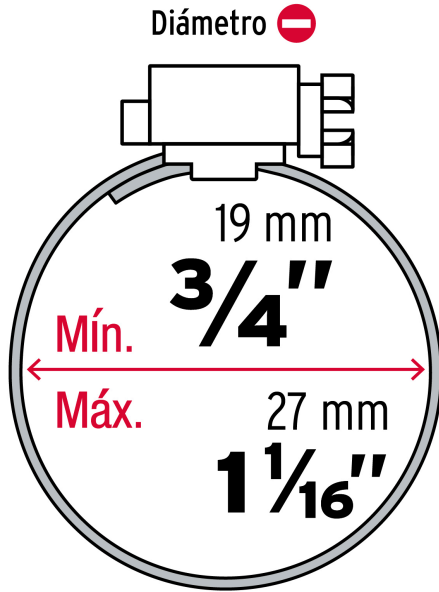

**País de origen****Fabricado en China bajo las estrictas especificaciones de GRUPO TRUPER**

**Datos de Empaque (Medidas y pesos aproximados)**

**Empaque Individual**

**Medidas:** Alto: 19.5 cm (7 3/4") Ancho: 3 cm (1 1/4") Largo: 10 cm (4")  
**Peso:** 0.19 kg (0.42 lb)

**Inner**

**Medidas:** Alto: 15.7 cm (6 1/4") Ancho: 12.6 cm (5") Largo: 18 cm (7") **Peso:** 2.04 kg (4.5 lb)

**Master**

**Medidas:** Alto: 17 cm (6 3/4") Ancho: 19.2 cm (7 1/2") Largo: 26.5 cm (10 1/2") **Peso:** 4.32 kg (9.52 lb)

**Imágenes complementarias**

**Imágenes complementarias**

**EMPAQUE INDIVIDUAL**

Alto:  
19.5 cm  
(7 3/4")

Largo:  
10 cm  
(4")

Peso: 0.19 kg (0.42 lb)

**EMPAQUE INNER**

Alto:  
15.7 cm  
(6 1/4")

Ancho:  
12.6 cm  
(5")

Largo:  
18 cm  
(7")

Contiene: 10 piezas

Peso: 2.04 kg (4.50 lb)

**EMPAQUE MASTER**

Alto:  
17 cm  
(6 3/4")

Ancho:  
19.2 cm  
(7 1/2")

Largo:  
26.5 cm  
(10 1/2")