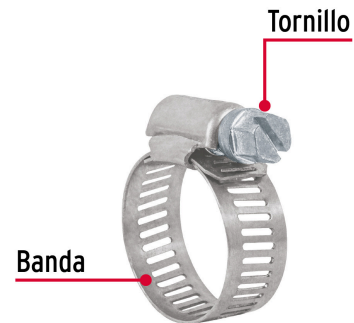

Datos de Empaque (Medidas y pesos aproximados)

Empaque Individual

Medidas: Alto: 19.5 cm (7 3/4") Ancho: 3 cm (1 1/4") Largo: 10 cm (4")
Peso: 0.19 kg (0.42 lb)

Inner

Medidas: Alto: 15.7 cm (6 1/4") Ancho: 12.6 cm (5") Largo: 18 cm (7") **Peso:** 2.04 kg (4.5 lb)

Master

Medidas: Alto: 17 cm (6 3/4") Ancho: 19.2 cm (7 1/2") Largo: 26.5 cm (10 1/2") **Peso:** 4.32 kg (9.52 lb)

Imágenes complementarias