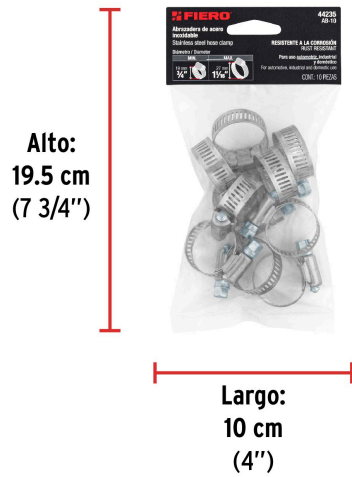

**País de origen****Fabricado en China bajo las estrictas especificaciones de GRUPO TRUPER**

**Datos de Empaque (Medidas y pesos aproximados)**

**Empaque Individual**

**Medidas:** Alto: 19.5 cm (7 3/4") Ancho: 3 cm (1 1/4") Largo: 10 cm (4")  
**Peso:** 0.19 kg (0.42 lb)

**Inner**

**Medidas:** Alto: 15.7 cm (6 1/4") Ancho: 12.6 cm (5") Largo: 18 cm (7") **Peso:** 2.04 kg (4.5 lb)

**Master**

**Medidas:** Alto: 17 cm (6 3/4") Ancho: 19.2 cm (7 1/2") Largo: 26.5 cm (10 1/2") **Peso:** 4.32 kg (9.52 lb)

**Imágenes complementarias**

**Imágenes complementarias**

**EMPAQUE INDIVIDUAL**

Alto:  
19.5 cm  
(7 3/4")

Largo:  
10 cm  
(4")

Peso: 0.19 kg (0.42 lb)

**EMPAQUE INNER**

Alto:  
15.7 cm  
(6 1/4")

Ancho:  
12.6 cm  
(5")

Largo:  
18 cm  
(7")

Contiene: 10 piezas

Peso: 2.04 kg (4.50 lb)

**EMPAQUE MASTER**

Alto:  
17 cm  
(6 3/4")

Ancho:  
19.2 cm  
(7 1/2")

Largo:  
26.5 cm  
(10 1/2")